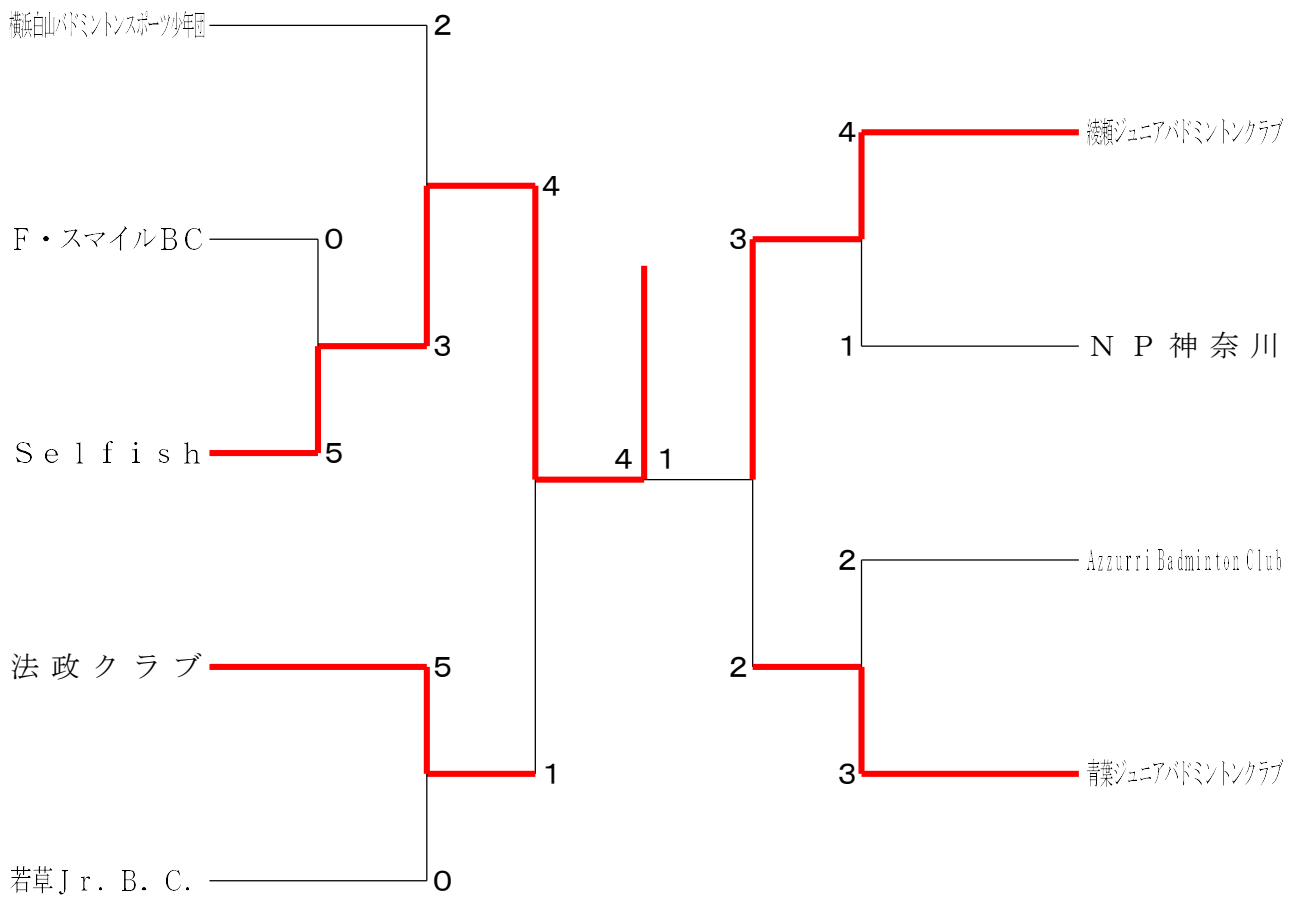

第28回若葉カップ神奈川県予選会

令和5年5月6日 綾瀬スポーツセンター

男子団体

女子団体

<p>試合番号 MT-1</p> <p>若草Jr. B. C. 4 - 1 鶴屋川FC</p> <p>高橋 利来 2 $\left(\begin{matrix} 21-14 \\ 21-8 \end{matrix} \right)$ 0 松本 悠真</p> <p>③鈴木 旺輔 2 $\left(\begin{matrix} 18-21 \\ 21-18 \\ 21-16 \end{matrix} \right)$ 1 市原 旭陽</p> <p>中嶋 惇人 0 $\left(\begin{matrix} 11-21 \\ 8-21 \end{matrix} \right)$ 2 ③金子 大貴 宮里 羽久 金子 祐大</p> <p>鈴木 蒼大 2 $\left(\begin{matrix} 21-16 \\ 21-19 \end{matrix} \right)$ 0 秋田 柊翔 濱井 七織 市原 碧人</p> <p>杉森 翔伍 2 $\left(\begin{matrix} 21-8 \\ 21-4 \end{matrix} \right)$ 0 ③寺本 昌太郎</p>	<p>試合番号 MT-2</p> <p>鶴屋川FC 5 - 0 F・スマイルBC</p> <p>本藏 陽向 2 $\left(\begin{matrix} 21-16 \\ 21-14 \end{matrix} \right)$ 0 戒能 悠人</p> <p>宮川 麻人 2 $\left(\begin{matrix} 21-1 \\ 21-4 \end{matrix} \right)$ 0 ②岡崎 銀支</p> <p>比留川 瑛人 2 $\left(\begin{matrix} 21-2 \\ 21-5 \end{matrix} \right)$ 0 漆山 諒 ゲンズイハー ③平山 聖</p> <p>岡村 星 2 $\left(\begin{matrix} 21-7 \\ 21-2 \end{matrix} \right)$ 0 緒方 凜大 定松 良汰 後呂 奏佑</p> <p>北村 大芽 2 $\left(\begin{matrix} 21-0 \\ 21-2 \end{matrix} \right)$ 0 新田 陽士</p>	<p>試合番号 MT-3</p> <p>FUTAGO Jr. 3 - 2 若草Jr. B. C.</p> <p>菅ケ久保 千悟 2 $\left(\begin{matrix} 21-10 \\ 21-10 \end{matrix} \right)$ 0 高橋 利来</p> <p>③山西 海太 0 $\left(\begin{matrix} 7-21 \\ 14-21 \end{matrix} \right)$ 2 ③鈴木 旺輔</p> <p>日向 駿翔 2 $\left(\begin{matrix} 21-9 \\ 21-10 \end{matrix} \right)$ 0 中嶋 惇人 星 泰誠 正木 大翔</p> <p>宮澤 煌稀 2 $\left(\begin{matrix} 21-17 \\ 23-21 \end{matrix} \right)$ 0 鈴木 蒼大 薄井 想介 濱井 七織</p> <p>③伊藤 大地 0 $\left(\begin{matrix} 2-21 \\ 4-21 \end{matrix} \right)$ 2 杉森 翔伍</p>
<p>試合番号 MT-4</p> <p>鶴屋川FC 3 - 2 NP神奈川</p> <p>田中 結登 0 $\left(\begin{matrix} 11-21 \\ 9-21 \end{matrix} \right)$ 2 菅谷 昌徳</p> <p>宮川 麻人 2 $\left(\begin{matrix} 21-6 \\ 21-2 \end{matrix} \right)$ 0 ②須貝 龍聖</p> <p>岡村 星 2 $\left(\begin{matrix} 21-6 \\ 21-4 \end{matrix} \right)$ 0 木村 佳汰 定松 良汰 ②木下 歩夢</p> <p>ゲンズイハー 0 $\left(\begin{matrix} 9-21 \\ 14-21 \end{matrix} \right)$ 2 鈴木 大翔 比留川 瑛人 新戸 天良</p> <p>北村 大芽 2 $\left(\begin{matrix} 21-2 \\ 21-0 \end{matrix} \right)$ 0 池田 龍之介</p>	<p>試合番号 MT-5</p> <p>鶴屋川FC 3 - 2 FUTAGO Jr.</p> <p>田中 結登 0 $\left(\begin{matrix} 6-21 \\ 4-21 \end{matrix} \right)$ 2 菅ケ久保 千悟</p> <p>宮川 麻人 2 $\left(\begin{matrix} 21-10 \\ 21-7 \end{matrix} \right)$ 0 ②小宮 七音</p> <p>岡村 星 2 $\left(\begin{matrix} 21-14 \\ 21-14 \end{matrix} \right)$ 0 日向 駿翔 定松 良汰 星 泰誠</p> <p>ゲンズイハー 0 $\left(\begin{matrix} 10-21 \\ 17-21 \end{matrix} \right)$ 2 宮澤 煌稀 比留川 瑛人 薄井 想介</p> <p>北村 大芽 2 $\left(\begin{matrix} 21-0 \\ 21-1 \end{matrix} \right)$ 0 本岡 樹人</p>	