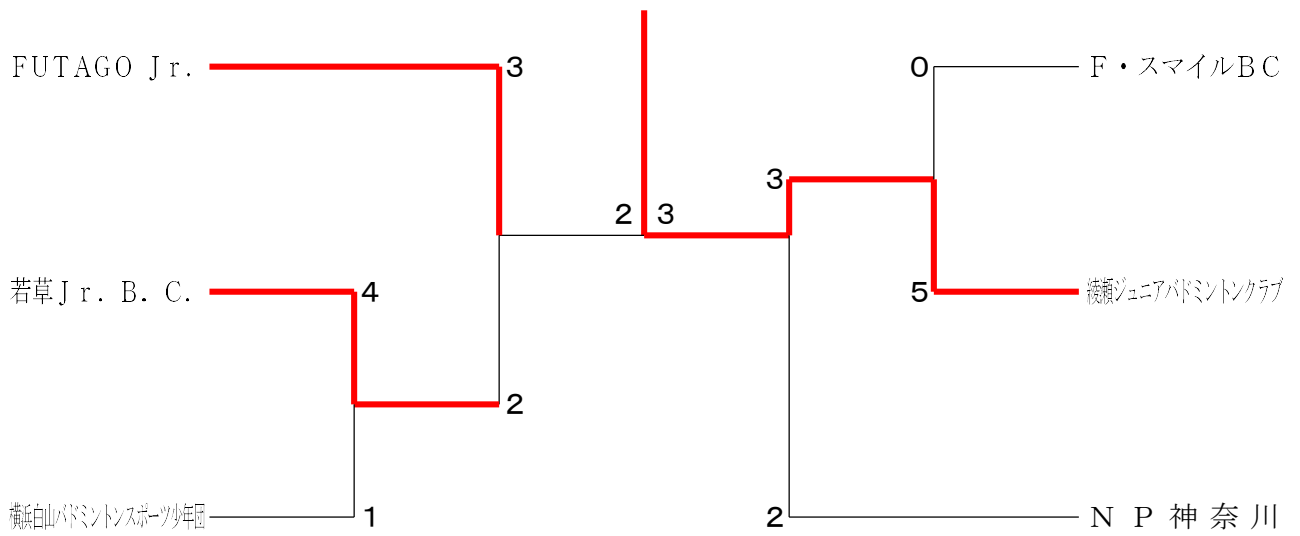

第28回若葉カップ神奈川県予選会

令和5年5月6日 綾瀬スポーツセンター

男子団体

女子団体

<p>試合番号 MT-1</p> <p>若草Jr. B. C. 4 - 1 鶴屋川FC</p> <p>高橋 利来 2 $\left(\begin{matrix} 21-14 \\ 21-8 \end{matrix} \right)$ 0 松本 悠真</p> <p>③鈴木 旺輔 2 $\left(\begin{matrix} 18-21 \\ 21-18 \\ 21-16 \end{matrix} \right)$ 1 市原 旭陽</p> <p>中嶋 惇人 0 $\left(\begin{matrix} 11-21 \\ 8-21 \end{matrix} \right)$ 2 ③金子 大貴 宮里 羽久 金子 祐大</p> <p>鈴木 蒼大 2 $\left(\begin{matrix} 21-16 \\ 21-19 \end{matrix} \right)$ 0 秋田 柊翔 濱井 七織 市原 碧人</p> <p>杉森 翔伍 2 $\left(\begin{matrix} 21-8 \\ 21-4 \end{matrix} \right)$ 0 ③寺本 昌太郎</p>	<p>試合番号 MT-2</p> <p>鶴屋川FC 5 - 0 F・スマイルBC</p> <p>本藏 陽向 2 $\left(\begin{matrix} 21-16 \\ 21-14 \end{matrix} \right)$ 0 戒能 悠人</p> <p>宮川 麻人 2 $\left(\begin{matrix} 21-1 \\ 21-4 \end{matrix} \right)$ 0 ②岡崎 銀支</p> <p>比留川 瑛人 2 $\left(\begin{matrix} 21-2 \\ 21-5 \end{matrix} \right)$ 0 漆山 諒 ゲンズイハー ③平山 聖</p> <p>岡村 星 2 $\left(\begin{matrix} 21-7 \\ 21-2 \end{matrix} \right)$ 0 緒方 凜大 定松 良汰 後呂 奏佑</p> <p>北村 大芽 2 $\left(\begin{matrix} 21-0 \\ 21-2 \end{matrix} \right)$ 0 新田 陽士</p>	<p>試合番号 MT-3</p> <p>FUTAGO Jr. 3 - 2 若草Jr. B. C.</p> <p>菅ケ久保 千悟 2 $\left(\begin{matrix} 21-10 \\ 21-10 \end{matrix} \right)$ 0 高橋 利来</p> <p>③山西 海太 0 $\left(\begin{matrix} 7-21 \\ 14-21 \end{matrix} \right)$ 2 ③鈴木 旺輔</p> <p>日向 駿翔 2 $\left(\begin{matrix} 21-9 \\ 21-10 \end{matrix} \right)$ 0 中嶋 惇人 星 泰誠 正木 大翔</p> <p>宮澤 煌稀 2 $\left(\begin{matrix} 21-17 \\ 23-21 \end{matrix} \right)$ 0 鈴木 蒼大 薄井 想介 濱井 七織</p> <p>③伊藤 大地 0 $\left(\begin{matrix} 2-21 \\ 4-21 \end{matrix} \right)$ 2 杉森 翔伍</p>
<p>試合番号 MT-4</p> <p>鶴屋川FC 3 - 2 NP神奈川</p> <p>田中 結登 0 $\left(\begin{matrix} 11-21 \\ 9-21 \end{matrix} \right)$ 2 菅谷 昌徳</p> <p>宮川 麻人 2 $\left(\begin{matrix} 21-6 \\ 21-2 \end{matrix} \right)$ 0 ②須貝 龍聖</p> <p>岡村 星 2 $\left(\begin{matrix} 21-6 \\ 21-4 \end{matrix} \right)$ 0 木村 佳汰 定松 良汰 ②木下 歩夢</p> <p>ゲンズイハー 0 $\left(\begin{matrix} 9-21 \\ 14-21 \end{matrix} \right)$ 2 鈴木 大翔 比留川 瑛人 新戸 天良</p> <p>北村 大芽 2 $\left(\begin{matrix} 21-2 \\ 21-0 \end{matrix} \right)$ 0 池田 龍之介</p>	<p>試合番号 MT-5</p> <p>鶴屋川FC 3 - 2 FUTAGO Jr.</p> <p>田中 結登 0 $\left(\begin{matrix} 6-21 \\ 4-21 \end{matrix} \right)$ 2 菅ケ久保 千悟</p> <p>宮川 麻人 2 $\left(\begin{matrix} 21-10 \\ 21-7 \end{matrix} \right)$ 0 ②小宮 七音</p> <p>岡村 星 2 $\left(\begin{matrix} 21-14 \\ 21-14 \end{matrix} \right)$ 0 日向 駿翔 定松 良汰 星 泰誠</p> <p>ゲンズイハー 0 $\left(\begin{matrix} 10-21 \\ 17-21 \end{matrix} \right)$ 2 宮澤 煌稀 比留川 瑛人 薄井 想介</p> <p>北村 大芽 2 $\left(\begin{matrix} 21-0 \\ 21-1 \end{matrix} \right)$ 0 本岡 樹人</p>	