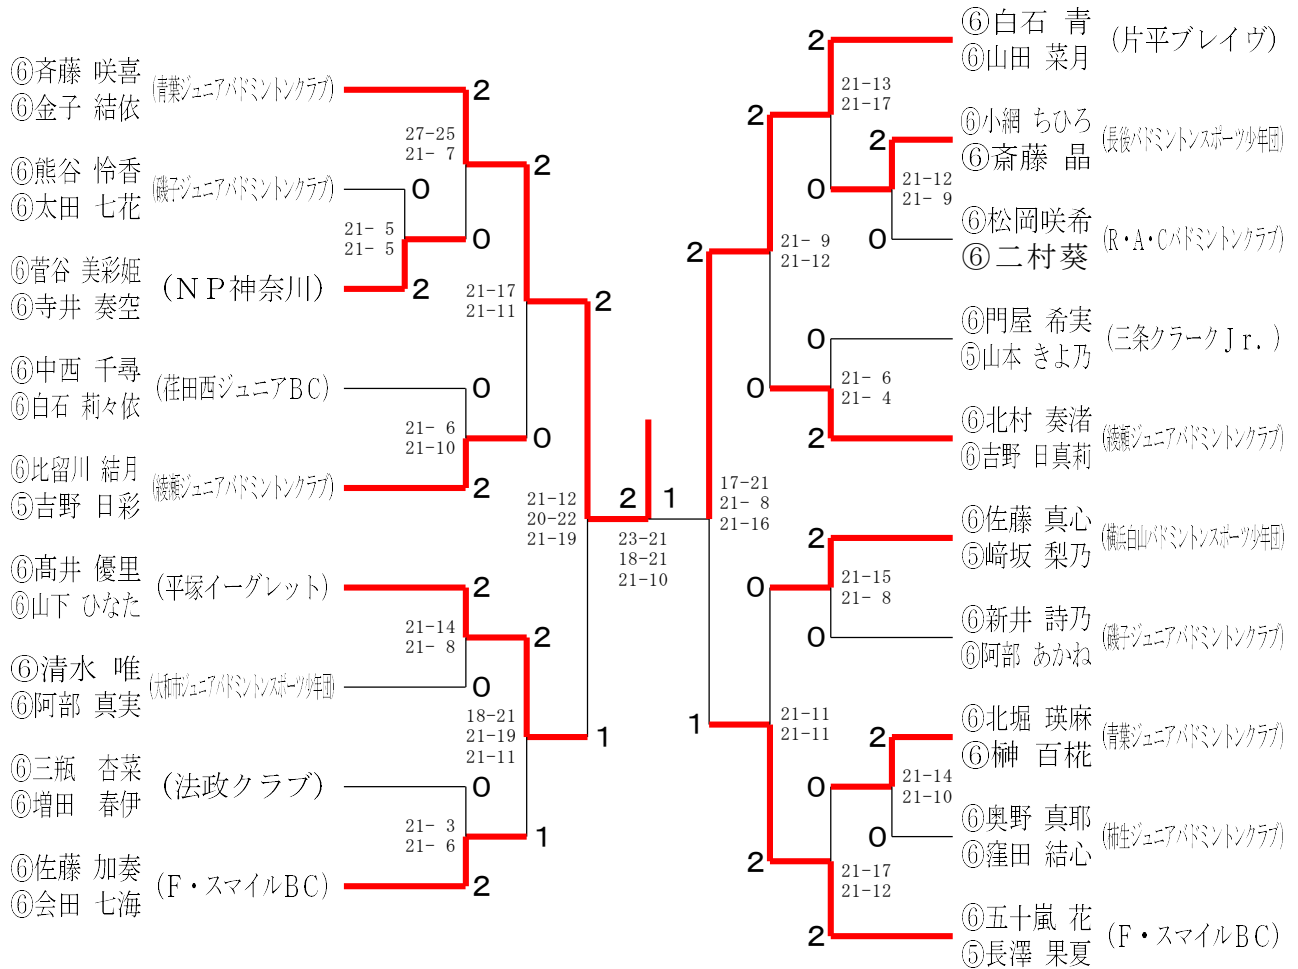

第16回関東小学生バドミントン選手権大会 兼
第30回全国小学生バドミントン選手権大会関東地区予選会

令和3年9月4日 綾瀬市民スポーツセンター

6年男子ダブルス

三位決定戦

5年男子ダブルス

三位決定戦

4年以下男子ダブルス

三位決定戦

第16回関東小学生バドミントン選手権大会 兼
第30回全国小学生バドミントン選手権大会関東地区予選会

令和3年9月4日 綾瀬市民スポーツセンター

6年女子ダブルス

第16回関東小学生バドミントン選手権大会 兼
第30回全国小学生バドミントン選手権大会関東地区予選会

令和3年9月4日 綾瀬市民スポーツセンター

5年女子ダブルス

4年以下女子ダブルス