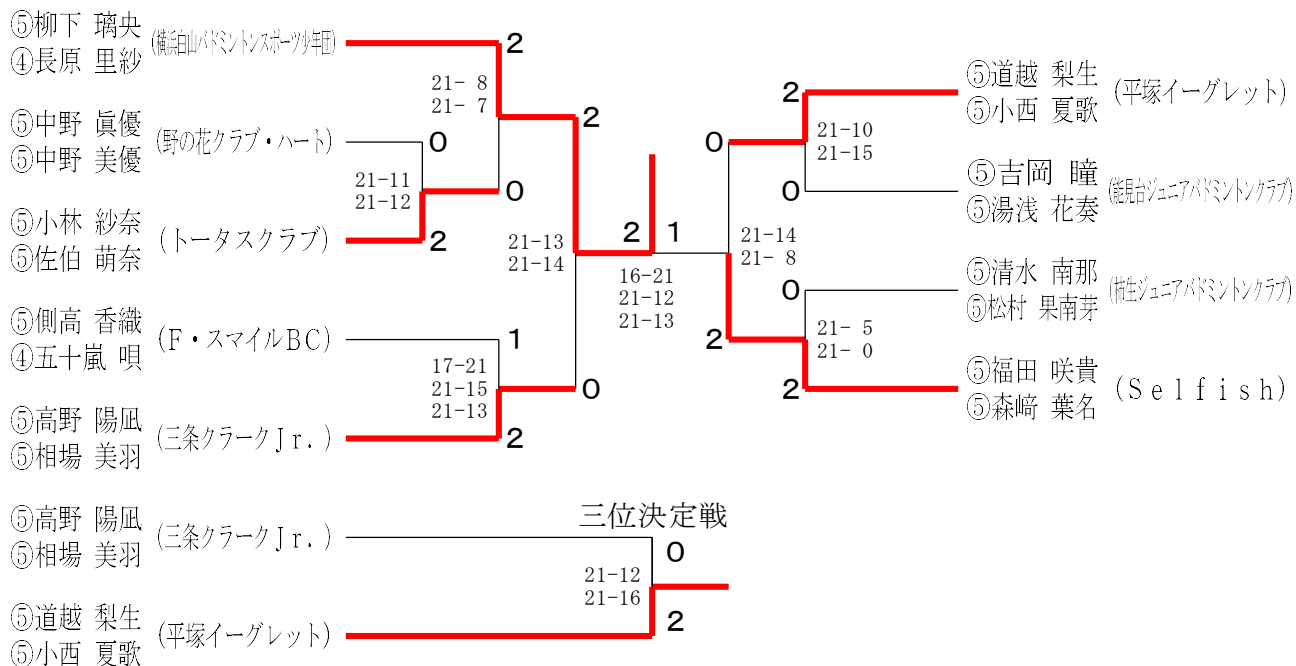

第16回関東小学生バドミントン選手権大会 兼
第30回全国小学生バドミントン選手権大会関東地区予選会

令和3年9月4日 綾瀬市民スポーツセンター

6年男子ダブルス

三位決定戦

5年男子ダブルス

三位決定戦

4年以下男子ダブルス

三位決定戦

第16回関東小学生バドミントン選手権大会 兼
第30回全国小学生バドミントン選手権大会関東地区予選会

令和3年9月4日 綾瀬市民スポーツセンター

6年女子ダブルス

第16回関東小学生バドミントン選手権大会 兼
第30回全国小学生バドミントン選手権大会関東地区予選会

令和3年9月4日 綾瀬市民スポーツセンター

5年女子ダブルス

4年以下女子ダブルス