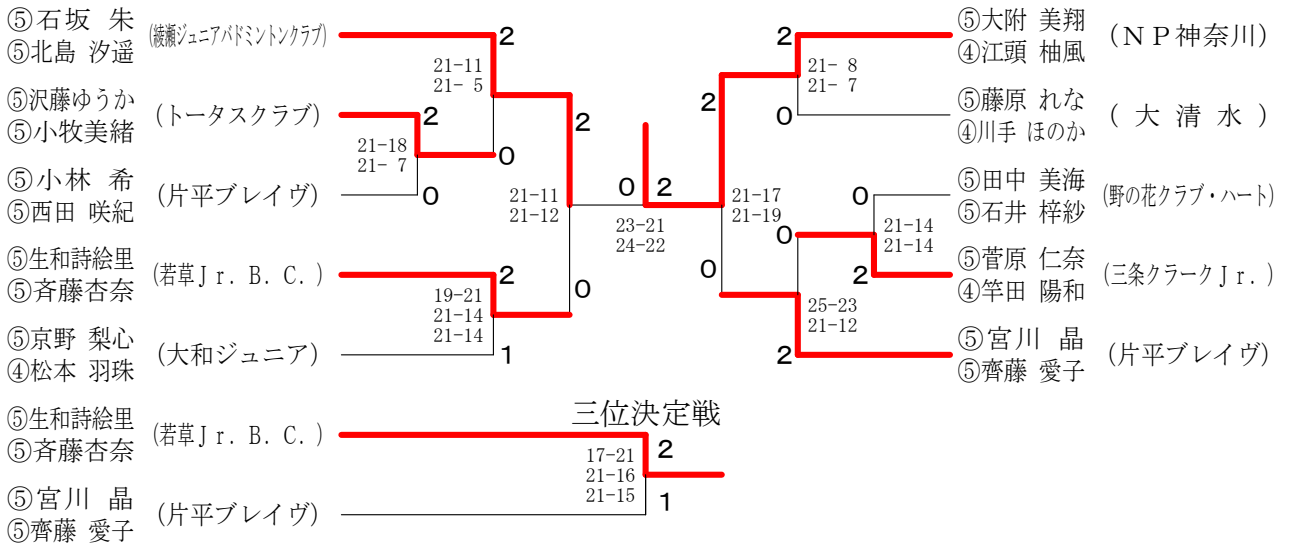

5年女子シングルス

第12回関東小学生バドミントン選手権大会兼関東地区予選会

平成29年8月11日 綾瀬市民スポーツセンター

4年以下女子シングルス

第12回関東小学生バドミントン選手権大会兼関東地区予選会

平成29年8月11日 綾瀬市民スポーツセンター

6年女子ダブルス

5年女子ダブルス

4年以下女子ダブルス