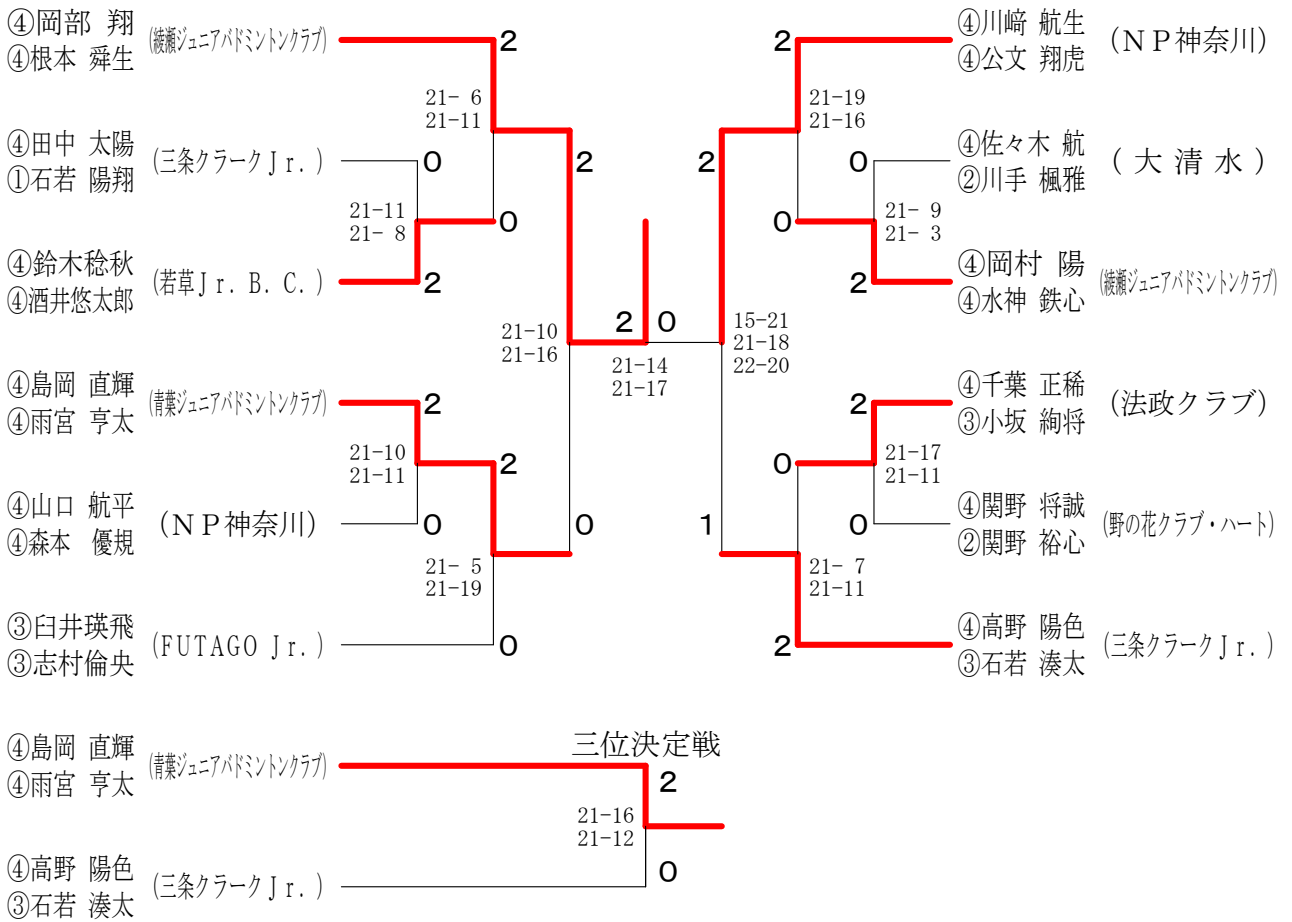

第12回関東小学生バドミントン選手権大会兼関東地区予選会

平成29年8月11日 綾瀬市民スポーツセンター

4年以下男子ダブルス