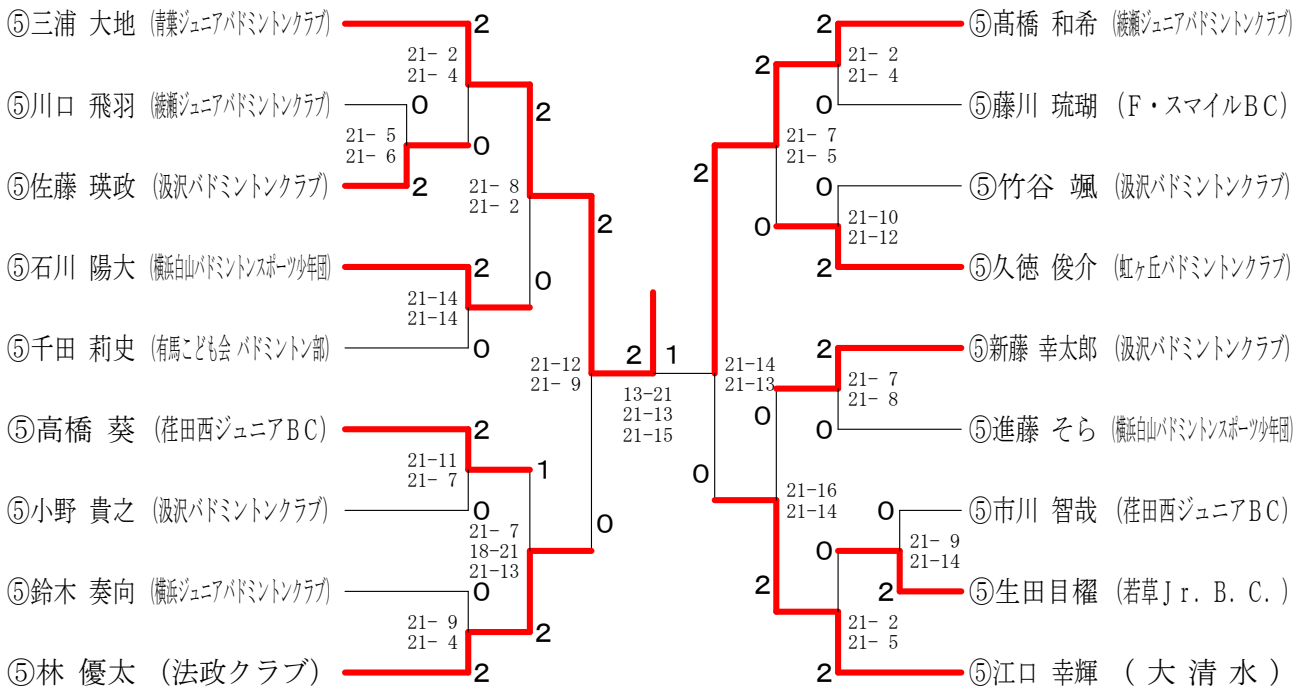

第12回関東小学生バドミントン選手権大会兼関東地区予選会

平成29年8月11日 綾瀬市民スポーツセンター

6年男子シングルス

三位決定戦

5年男子シングルス

三位決定戦

第12回関東小学生バドミントン選手権大会兼関東地区予選会

平成29年8月11日 綾瀬市民スポーツセンター

4年以下男子シングルス

第12回関東小学生バドミントン選手権大会兼関東地区予選会

平成29年8月11日 綾瀬市民スポーツセンター

6年男子ダブルス A ブロツク		⑥ 高野 颯斗 ⑤ 石若 泰智 (三条クラークJr.)	⑥ 佐久間 一慧 ⑥ 光明寺 健太 (綾瀬ジュニアバドミントンクラブ)	⑥ 南 口 隼 ⑥ 貝 嶋 隼 (柿生ジュニアバドミントンクラブ)	⑥ 小見山 惺也 ⑥ 馬場 慶太 (大清水)	勝 敗	順位
⑥ 高野 颯斗 ⑤ 石若 泰智	○	○	○	○	M 3-0 G 6-1 P 144-88	1	
⑥ 佐久間 一慧 ⑥ 光明寺 健太	×	×	×	×	M 0-3 G 0-6 P 55-126		
⑥ 南 口 隼 ⑥ 貝 嶋 隼	×	○	×	×	M 1-2 G 2-4 P 95-102		
⑥ 小見山 惺也 ⑥ 馬場 慶太	×	○	○	○	M 2-1 G 5-2 P 132-110		

6年男子ダブルス B ブロツク		⑥ 竹 生 浩基 ⑥ 野 口 智洋 (有馬こども会バドミントン部)	⑥ 小 松 有賀 ⑤ 小 松 有賀	⑥ 銘 苺 松 ⑤ 銘 苺 松	⑥ 大 友 光礼 ⑥ 皆 木 壮 (法政クラブ)	勝 敗	順位
⑥ 竹 生 浩基 ⑥ 野 口 智洋	○	○	○	○	M 3-0 G 6-0 P 126-42	1	
⑥ 小 松 有賀 ⑤ 有賀 史洋 (柿生ジュニアバドミントンクラブ)	×	×	×	×	M 0-3 G 0-6 P 38-126		
⑥ 銘 苺 逸希 ⑤ 松 岡 倅成 (NP神奈川)	×	○	×	×	M 1-2 G 2-4 P 102-111		
⑥ 大 友 光礼 ⑥ 皆 木 壮	×	○	○	○	M 2-1 G 4-2 P 108-95		