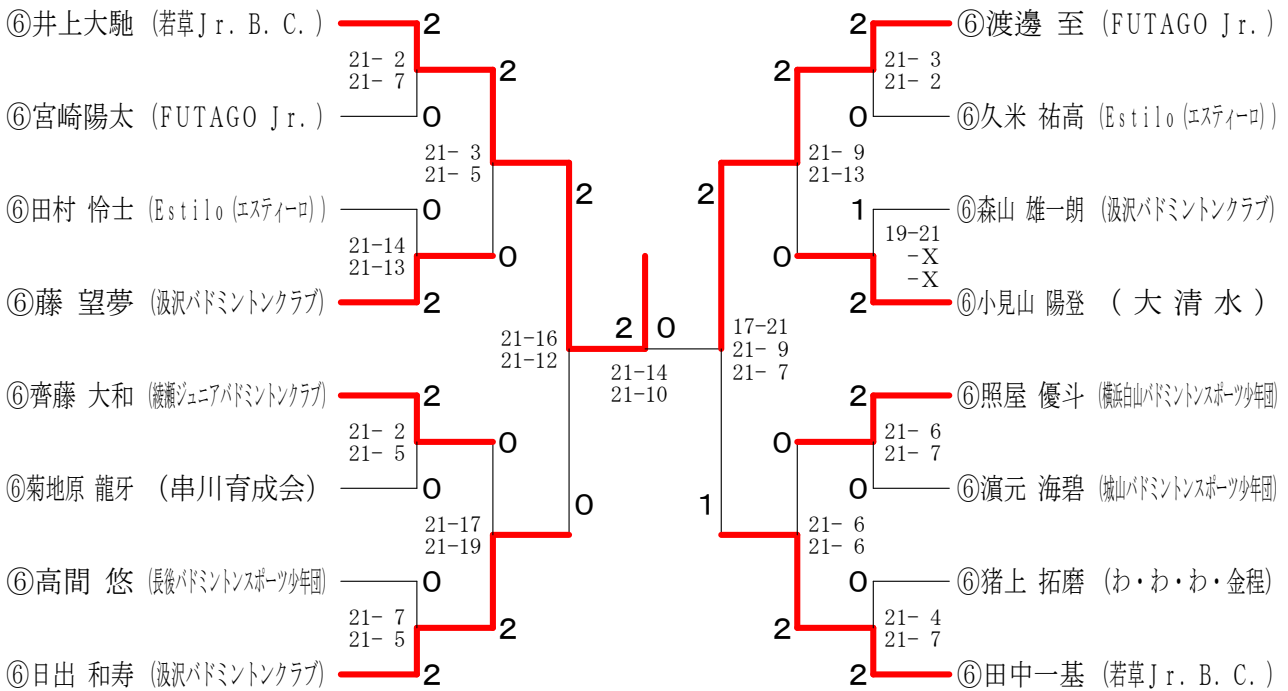

第12回関東小学生バドミントン選手権大会兼関東地区予選会

平成29年8月11日 綾瀬市民スポーツセンター

6年男子シングルス

三位決定戦

5年男子シングルス

三位決定戦

第12回関東小学生バドミントン選手権大会兼関東地区予選会

平成29年8月11日 綾瀬市民スポーツセンター

4年以下男子シングルス

第12回関東小学生バドミントン選手権大会兼関東地区予選会

平成29年8月11日 綾瀬市民スポーツセンター

6年男子ダブルス A ブロツク		⑥ 高野 颯斗 ⑤ 石若 泰智 (三条クラークJr.)	⑥ 佐久間 一慧 ⑥ 光明寺 健太 (綾瀬ジュニアバドミントンクラブ)	⑥ 南 口 隼 ⑥ 貝 嶋 隼 (柿生ジュニアバドミントンクラブ)	⑥ 小見山 惺也 ⑥ 馬場 慶太 (大清水)	勝 敗	順位
⑥ 高野 颯斗 ⑤ 石若 泰智	○	○	○	○	M 3-0 G 6-1 P 144-88	1	
⑥ 佐久間 一慧 ⑥ 光明寺 健太	×	×	×	×	M 0-3 G 0-6 P 55-126		
⑥ 南 口 隼 ⑥ 貝 嶋 隼	×	○	×	×	M 1-2 G 2-4 P 95-102		
⑥ 小見山 惺也 ⑥ 馬場 慶太	×	○	○	○	M 2-1 G 5-2 P 132-110		

6年男子ダブルス B ブロツク		⑥ 竹 生 浩基 ⑥ 野 口 智洋 (有馬こども会バドミントン部)	⑥ 小 松 有賀 ⑤ 小 松 有賀	⑥ 銘 苺 松 ⑤ 銘 苺 松	⑥ 大 友 光礼 ⑥ 皆 木 壮 (法政クラブ)	勝 敗	順位
⑥ 竹 生 浩基 ⑥ 野 口 智洋	○	○	○	○	M 3-0 G 6-0 P 126-42	1	
⑥ 小 松 有賀 ⑤ 有賀 史洋 (柿生ジュニアバドミントンクラブ)	×	×	×	×	M 0-3 G 0-6 P 38-126		
⑥ 銘 苺 逸希 ⑤ 松 岡 倅成 (NP神奈川)	×	○	×	×	M 1-2 G 2-4 P 102-111		
⑥ 大 友 光礼 ⑥ 皆 木 壮	×	○	○	○	M 2-1 G 4-2 P 108-95		