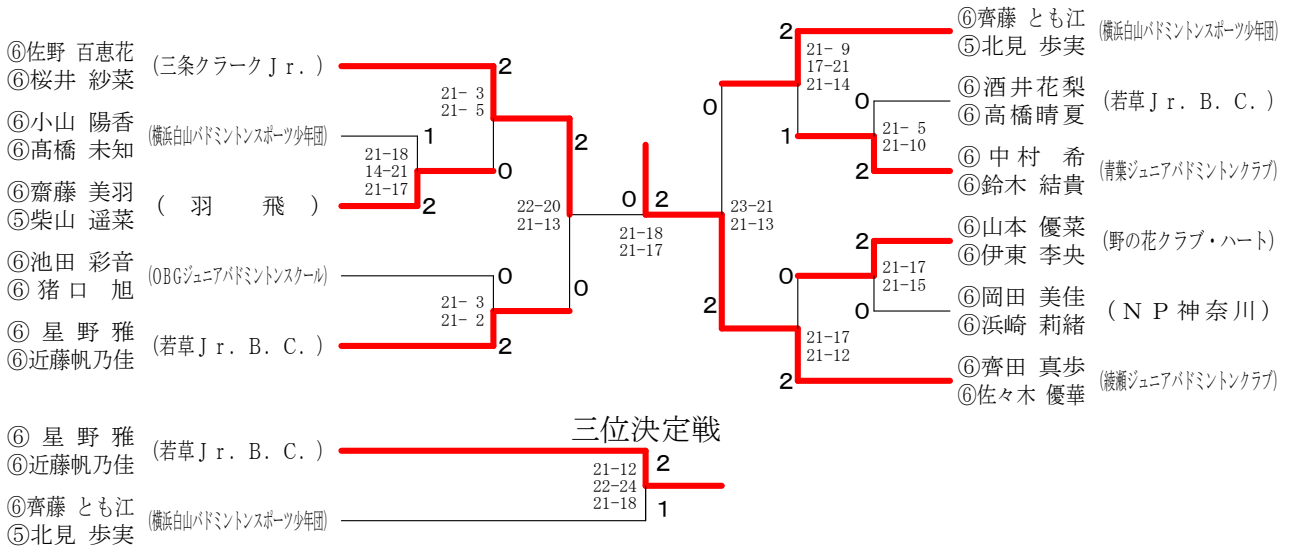

5年女子シングルス

第12回関東小学生バドミントン選手権大会兼関東地区予選会

平成29年8月11日 綾瀬市民スポーツセンター

4年以下女子シングルス

第12回関東小学生バドミントン選手権大会兼関東地区予選会

平成29年8月11日 綾瀬市民スポーツセンター

6年女子ダブルス

5年女子ダブルス

4年以下女子ダブルス