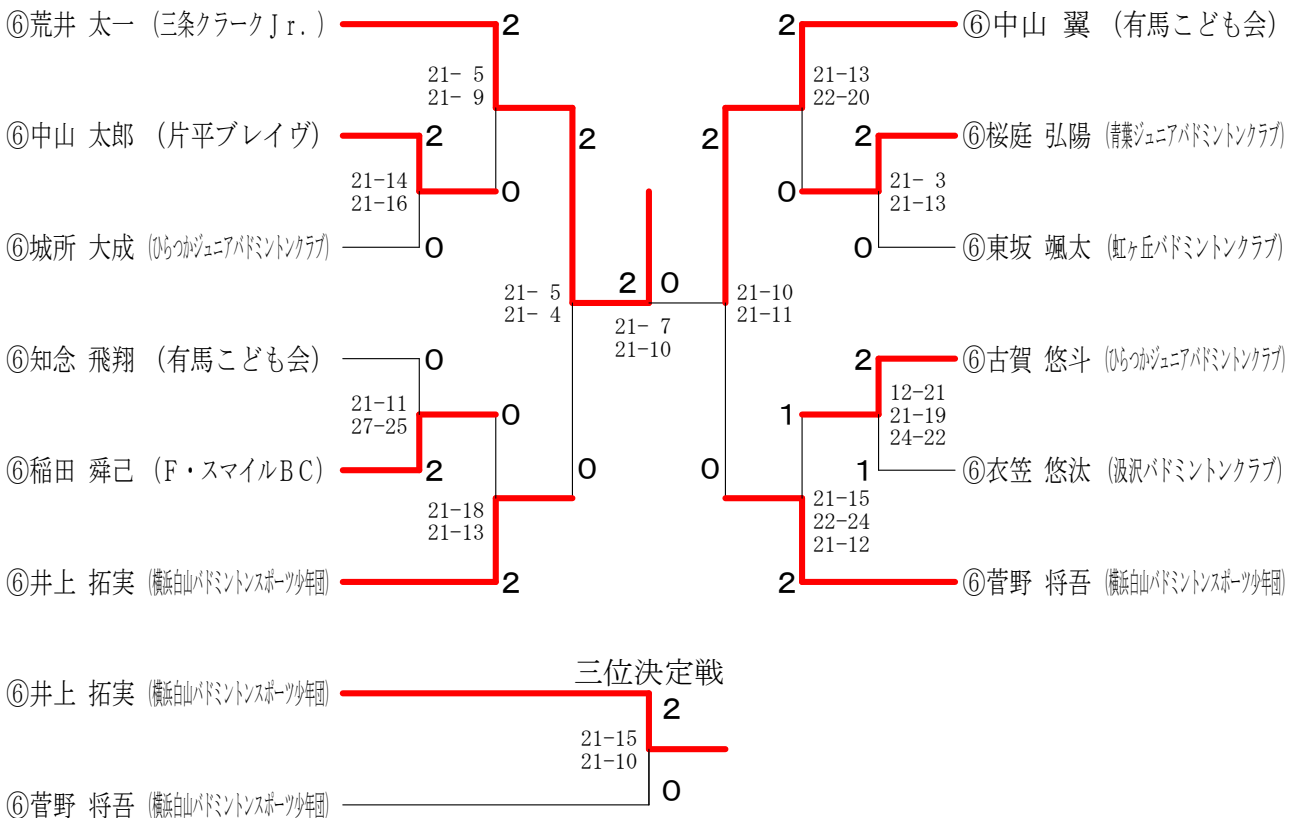

第11回関東小学生バドミントン選手権大会兼関東地区予選会

平成28年8月20日 綾瀬市民スポーツセンター

6年男子シングルス

5年男子シングルス

第11回関東小学生バドミントン選手権大会兼関東地区予選会

平成28年8月20日 綾瀬市民スポーツセンター

4年以下男子シングルス

第11回関東小学生バドミントン選手権大会兼関東地区予選会

平成28年8月20日 綾瀬市民スポーツセンター

6年男子ダブルス

5年男子ダブルス	⑤高野 ④石若	⑤南口 ⑤貝嶋	⑤照屋 ④工藤	⑤小見山 ⑤小見山	⑤大友 ⑤皆木	勝 敗	順位
⑤高野 颯斗 (三条クレーク Jr.) ④石若 泰智		○ 21-16 21-12	○ 21-18 22-20	○ 21- 8 21-15	○ 21-10 21-16	M 4-0 G 8-0 P 169-115	1
⑤南口 隼 (柿生 JBC) ⑤貝嶋 漣	× 16-21 12-21		× 15-21 18-21	× 17-21 21-16 18-21	× 12-21 15-21	M 0-4 G 1-8 P 144-184	5
⑤照屋 優斗 (横浜白山バドミントンスポーツ少年団) ④工藤 亮太	× 18-21 20-22	○ 21-15 21-18		× 17-21 19-21	○ 20-22 21-15 21-14	M 2-2 G 4-5 P 178-169	3
⑤小見山 惺也 (大清水) ⑤小見山 陽登	× 8-21 15-21	○ 21-17 16-21 21-18	○ 21-17 21-19		○ 21-16 19-21 21-15	M 3-1 G 6-4 P 184-186	2
⑤大友 光礼 (法政クラブ) ⑤皆木 壮	× 10-21 16-21	○ 21-12 21-15	× 22-20 15-21 14-21	× 16-21 21-19 15-21		M 1-3 G 4-6 P 171-192	4

第11回関東小学生バドミントン選手権大会兼関東地区予選会

平成28年8月20日 綾瀬市民スポーツセンター

4年以下男子ダブルス A ブ ロ ッ ク	④川越 ③高野	④植木 ④ 関	③鈴木稔秋 ③狩野	③荒瀬 ③根本	勝 敗	順 位
④川越 翔太 (三条クラークJr.) ③高野 陽色		○ 21-16 21-14	○ 21-18 21-11	× 15-21 8-21	M 2-1 G 4-2 P 107-101	2
④植木 竜成 (綾瀬ジュニアバドミントンクラブ) ④関 煌太郎	× 16-21 14-21		× 23-25 19-21	× 16-21 11-21	M 0-3 G 0-6 P 99-130	4
③鈴木稔秋 (若草Jr. B. C.) ③狩野 純毅	× 18-21 11-21	○ 25-23 21-19		× 6-21 13-21	M 1-2 G 2-4 P 94-126	3
③荒瀬 尊翔 (横浜白山バドミントンスポーツ少年団) ③根本 舜生	○ 21-15 21- 8	○ 21-16 21-11	○ 21- 6 21-13		M 3-0 G 6-0 P 126-69	1