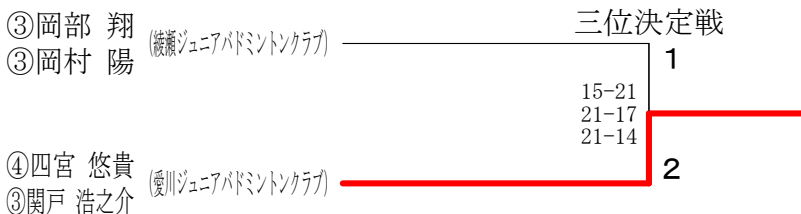

第11回関東小学生バドミントン選手権大会兼関東地区予選会

平成28年8月20日 綾瀬市民スポーツセンター

4年以下男子ダブルス A ブ ロ ッ ク	④川越 ③高野	④植木 ④ 関	③鈴木稔秋 ③狩野	③荒瀬 ③根本	勝 敗	順 位
④川越 翔太 (三条クラークJr.) ③高野 陽色		○ 21-16 21-14	○ 21-18 21-11	× 15-21 8-21	M 2-1 G 4-2 P 107-101	2
④植木 竜成 (綾瀬ジュニアバドミントンクラブ) ④関 煌太郎	× 16-21 14-21		× 23-25 19-21	× 16-21 11-21	M 0-3 G 0-6 P 99-130	4
③鈴木稔秋 (若草Jr. B. C.) ③狩野 純毅	× 18-21 11-21	○ 25-23 21-19		× 6-21 13-21	M 1-2 G 2-4 P 94-126	3
③荒瀬 尊翔 (横浜白山バドミントンスポーツ少年団) ③根本 舜生	○ 21-15 21- 8	○ 21-16 21-11	○ 21- 6 21-13		M 3-0 G 6-0 P 126-69	1

4年以下男子ダブルス B ブ ロ ッ ク	④四宮 ③関戸	③桜井 ②石若	③岡部 ③岡村	勝 敗	順 位
④四宮 悠貴 (愛川ジュニアバドミントンクラブ) ③関戸 浩之介		○ 21-12 21-18	○ 21-18 21-10	M 2-0 G 4-0 P 84-58	1
③桜井 柊弥 (三条クラークJr.) ②石若 湊太	× 12-21 18-21		× 18-21 17-21	M 0-2 G 0-4 P 65-84	3
③岡部 翔 (綾瀬ジュニアバドミントンクラブ) ③岡村 陽	× 18-21 10-21	○ 21-18 21-17		M 1-1 G 2-2 P 70-77	2

4年以下男子ダブルス 決勝トーナメント

三位決定戦