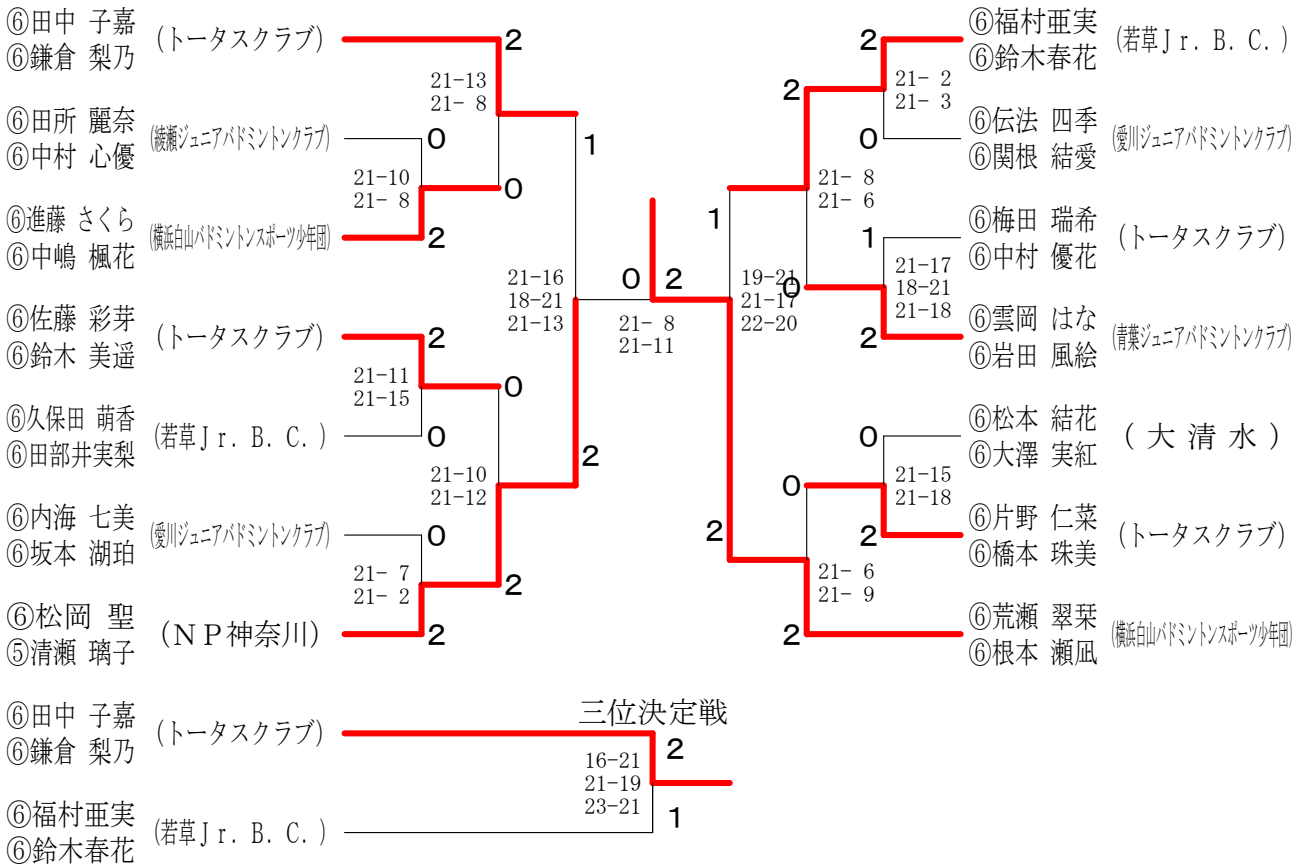

4年以下男子ダブルス 決勝トーナメント

三位決定戦

第11回関東小学生バドミントン選手権大会兼関東地区予選会

平成28年8月20日 綾瀬市民スポーツセンター

6年女子シングルス

第11回関東小学生バドミントン選手権大会兼関東地区予選会

平成28年8月20日 綾瀬市民スポーツセンター

5年女子シングルス

第11回関東小学生バドミントン選手権大会兼関東地区予選会

平成28年8月20日 綾瀬市民スポーツセンター

6年女子ダブルス

5年女子ダブルス	⑤末上 ④原	⑤山本 ⑤中野	⑤齊田 ⑤佐々木	⑤齊藤 ④北見	⑤佐野 ⑤桜井	勝敗	順位
⑤末上 夏美 (串川育成会) ④原 葵唯	○	○	×	×	×	M 1-3 G 4-6 P 174-174	4
⑤山本 真央 (荏田西ジュニアBC) ⑤中野 心優	×	○	×	×	×	M 0-4 G 0-8 P 68-168	5
⑤齊田 真歩 (綾瀬ジュニアバドミントンクラブ) ⑤佐々木 優華	○	○	○	×	×	M 3-1 G 6-4 P 178-158	2
⑤齊藤 とも江 (横浜白山バドミントンスポーツ少年団) ④北見 歩実	○	○	×	○	×	M 2-2 G 6-4 P 194-167	3
⑤佐野 百恵花 (三条クラークJr.) ⑤桜井 紗菜	○	○	○	○	○	M 4-0 G 8-2 P 199-146	1

第11回関東小学生バドミントン選手権大会兼関東地区予選会

平成28年8月20日 綾瀬市民スポーツセンター

4年以下女子ダブルス A ブロック	③田中 ②長谷	④生和 ④斎藤	③中山 ③山根	④石坂 ④北島	勝敗	順位
③田中 珠聡 (羽飛) ②長谷 舞優		○ 21-10 17-21 21-12	○ 21-11 21-14	× 17-21 21-10 12-21	M 2-1 G 5-3 P 151-120	2
④生和 詩絵里 (若草Jr. B. C.) ④斎藤 杏奈	× 10-21 21-17 12-21		○ 21-19 21-16	× 10-21 9-21	M 1-2 G 3-4 P 104-136	3
③中山 友里 (片平ブレイヴ) ③山根 美秋	× 11-21 14-21	× 19-21 16-21		× 21-13 10-21 16-21	M 0-3 G 1-6 P 107-139	4
④石坂 朱 (綾瀬ジュニアバドミントンクラブ) ④北島 汐遥	○ 21-17 10-21 21-12	○ 21-10 21-9	○ 13-21 21-10 21-16		M 3-0 G 6-2 P 149-116	1