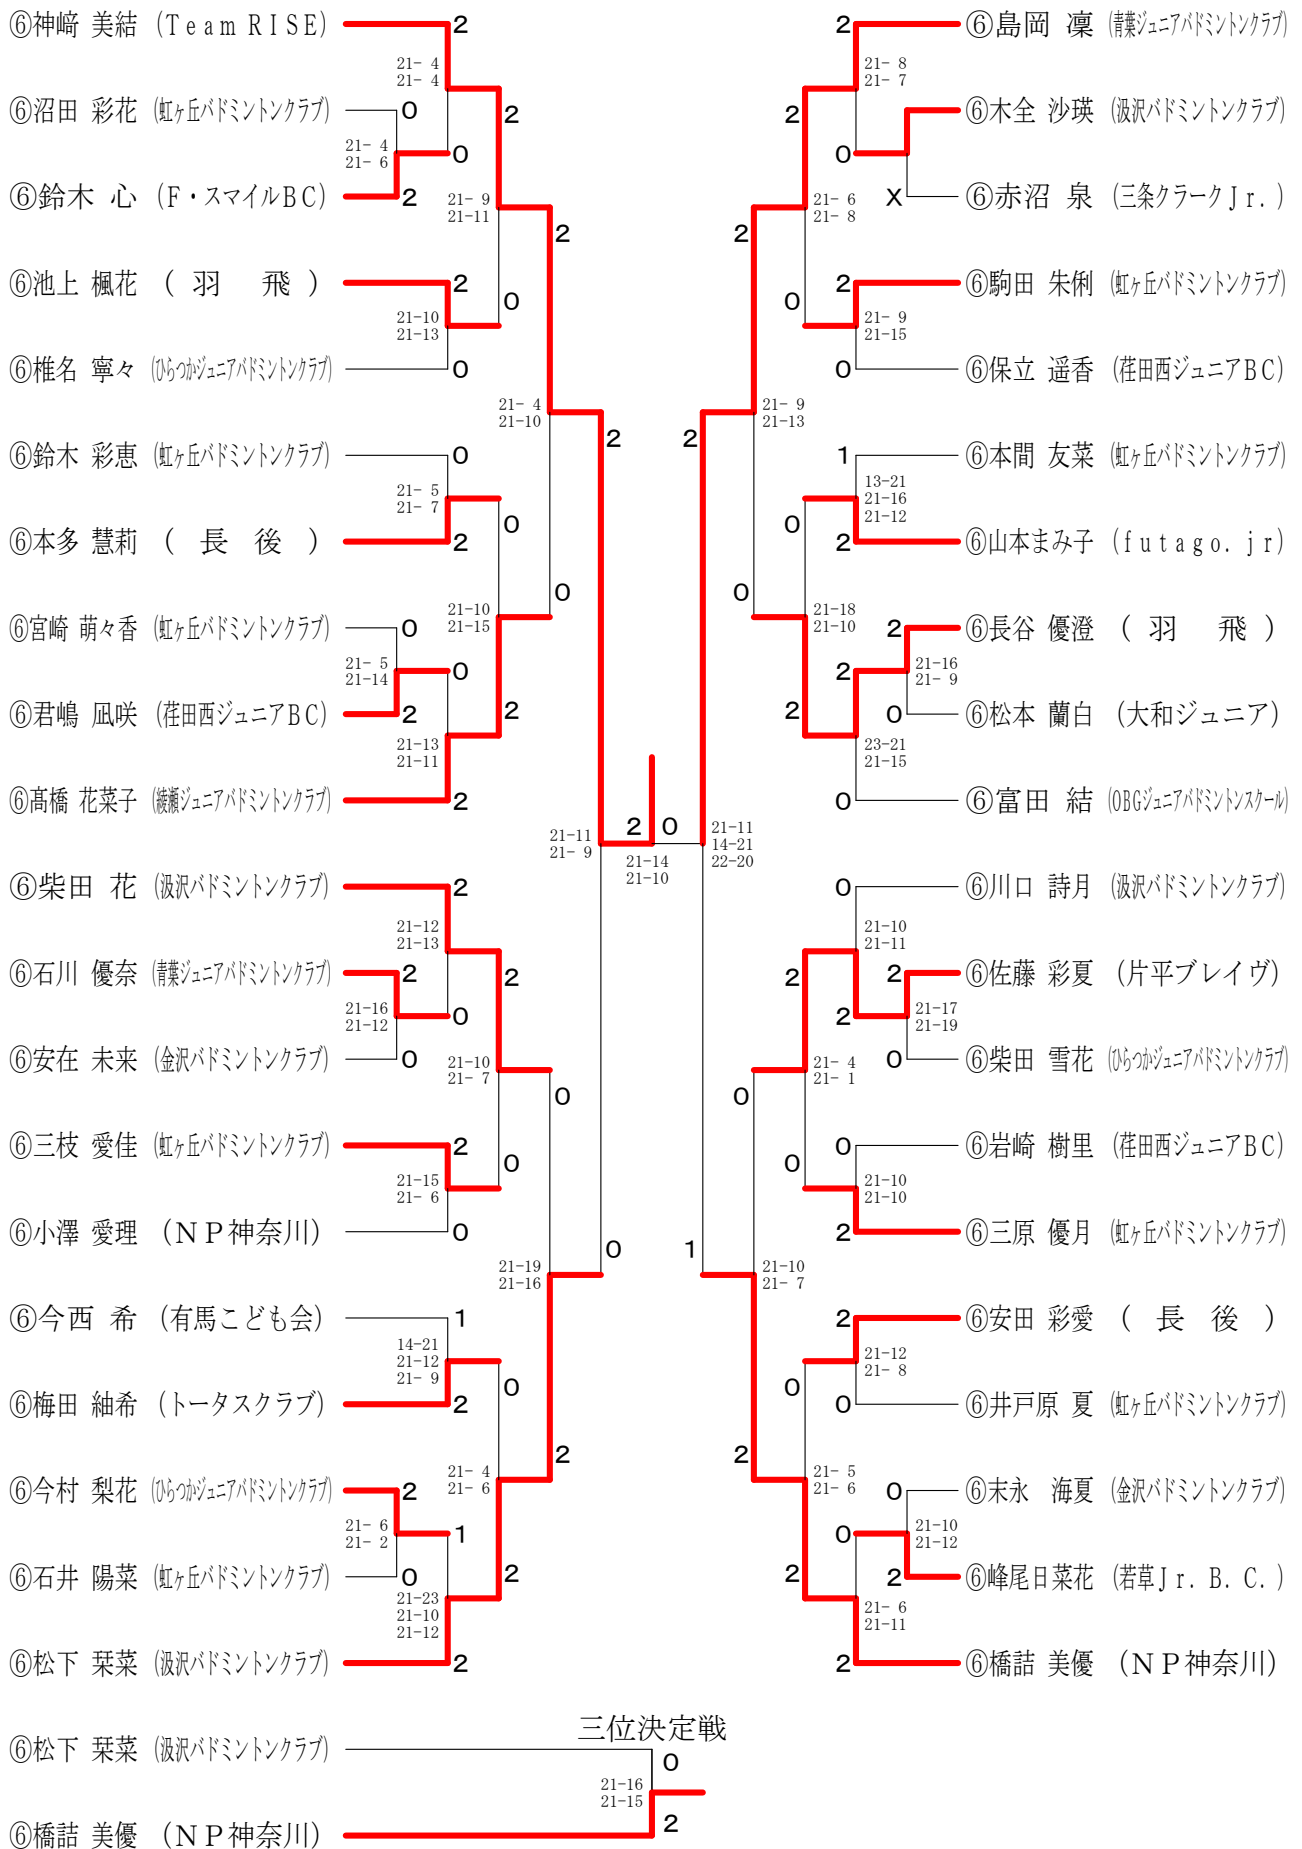

平成28年8月20日 綾瀬市民スポーツセンター

6年男子ダブルス

5年男子ダブルス	⑤高野 ④石若	⑤南口 ⑤貝嶋	⑤照屋 ④工藤	⑤小見山 ⑤小見山	⑤大友 ⑤皆木	勝 敗	順位
⑤高野 颯斗 (三条クレーク Jr.) ④石若 泰智		○ 21-16 21-12	○ 21-18 22-20	○ 21- 8 21-15	○ 21-10 21-16	M 4-0 G 8-0 P 169-115	1
⑤南口 隼 (柿生 JBC) ⑤貝嶋 漣	× 16-21 12-21		× 15-21 18-21	× 17-21 21-16 18-21	× 12-21 15-21	M 0-4 G 1-8 P 144-184	5
⑤照屋 優斗 (横浜白山バドミントンスポーツ少年団) ④工藤 亮太	× 18-21 20-22	○ 21-15 21-18		× 17-21 19-21	○ 20-22 21-15 21-14	M 2-2 G 4-5 P 178-169	3
⑤小見山 惺也 (大清水) ⑤小見山 陽登	× 8-21 15-21	○ 21-17 16-21 21-18	○ 21-17 21-19		○ 21-16 19-21 21-15	M 3-1 G 6-4 P 184-186	2
⑤大友 光礼 (法政クラブ) ⑤皆木 壮	× 10-21 16-21	○ 21-12 21-15	× 22-20 15-21 14-21	× 16-21 21-19 15-21		M 1-3 G 4-6 P 171-192	4

4年以下男子ダブルス 決勝トーナメント

三位決定戦

第11回関東小学生バドミントン選手権大会兼関東地区予選会

平成28年8月20日 綾瀬市民スポーツセンター

6年女子シングルス

第11回関東小学生バドミントン選手権大会兼関東地区予選会

平成28年8月20日 綾瀬市民スポーツセンター

5年女子シングルス

第11回関東小学生バドミントン選手権大会兼関東地区予選会

平成28年8月20日 綾瀬市民スポーツセンター

6年女子ダブルス

5年女子ダブルス	⑤末上 ④原	⑤山本 ⑤中野	⑤齊田 ⑤佐々木	⑤齊藤 ④北見	⑤佐野 ⑤桜井	勝敗	順位
⑤末上 夏美 (串川育成会) ④原 葵唯	○	○	×	×	×	M 1-3 G 4-6 P 174-174	4
⑤山本 真央 (荏田西ジュニアBC) ⑤中野 心優	×	○	×	×	×	M 0-4 G 0-8 P 68-168	5
⑤齊田 真歩 (綾瀬ジュニアバドミントンクラブ) ⑤佐々木 優華	○	○	○	×	×	M 3-1 G 6-4 P 178-158	2
⑤齊藤 とも江 (横浜白山バドミントンスポーツ少年団) ④北見 歩実	○	○	×	○	×	M 2-2 G 6-4 P 194-167	3
⑤佐野 百恵花 (三条クラークJr.) ⑤桜井 紗菜	○	○	○	○	○	M 4-0 G 8-2 P 199-146	1

第11回関東小学生バドミントン選手権大会兼関東地区予選会

平成28年8月20日 綾瀬市民スポーツセンター

4年以下女子ダブルス A ブロック	③田中 ②長谷	④生和 ④斎藤	③中山 ③山根	④石坂 ④北島	勝敗	順位
③田中 珠聡 (羽飛) ②長谷 舞優		○ 21-10 17-21 21-12	○ 21-11 21-14	× 17-21 21-10 12-21	M 2-1 G 5-3 P 151-120	2
④生和 詩絵里 (若草Jr. B. C.) ④斎藤 杏奈	× 10-21 21-17 12-21		○ 21-19 21-16	× 10-21 9-21	M 1-2 G 3-4 P 104-136	3
③中山 友里 (片平ブレイヴ) ③山根 美秋	× 11-21 14-21	× 19-21 16-21		× 21-13 10-21 16-21	M 0-3 G 1-6 P 107-139	4
④石坂 朱 (綾瀬ジュニアバドミントンクラブ) ④北島 汐遥	○ 21-17 10-21 21-12	○ 21-10 21-9	○ 13-21 21-10 21-16		M 3-0 G 6-2 P 149-116	1