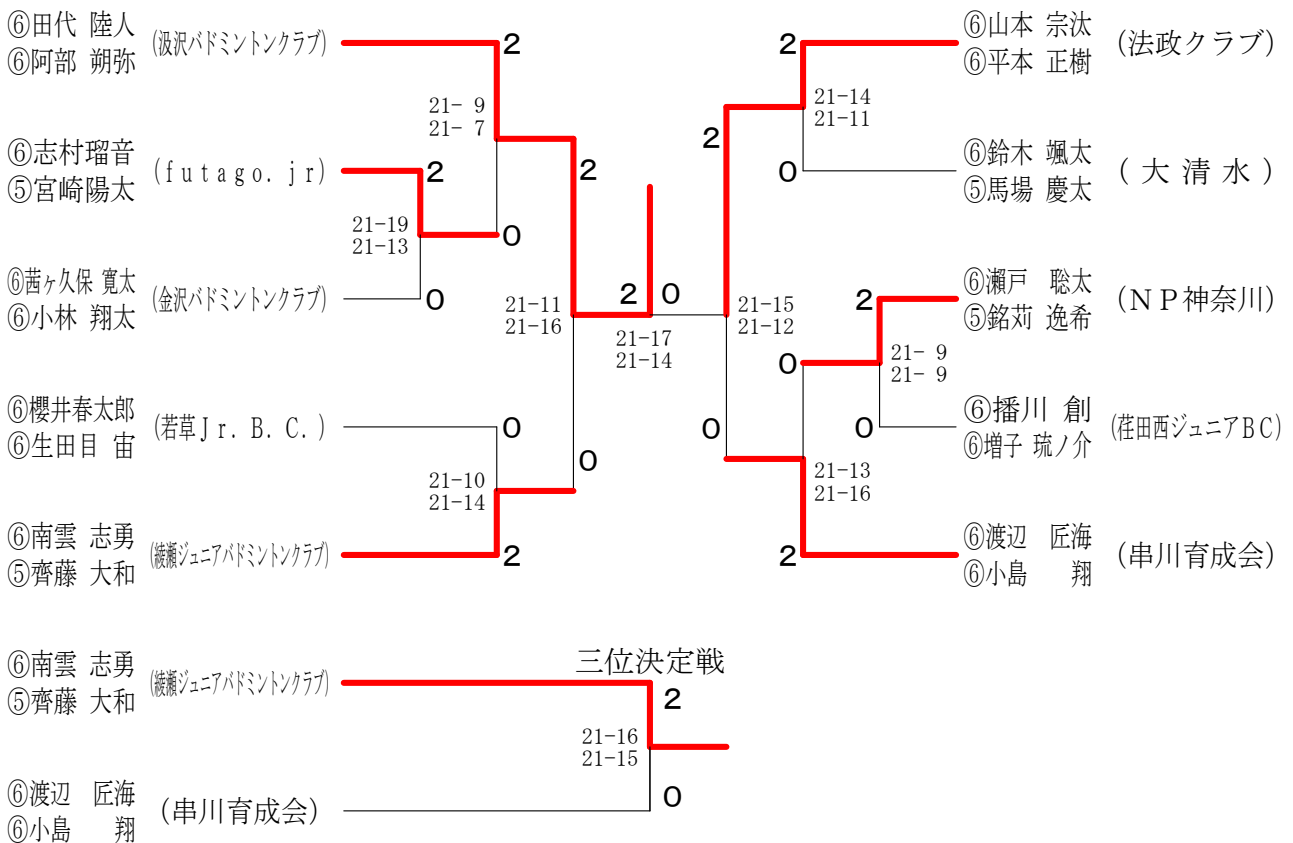

第11回関東小学生バドミントン選手権大会兼関東地区予選会

平成28年8月20日 綾瀬市民スポーツセンター

6年男子シングルス

5年男子シングルス

第11回関東小学生バドミントン選手権大会兼関東地区予選会

平成28年8月20日 綾瀬市民スポーツセンター

4年以下男子シングルス

第11回関東小学生バドミントン選手権大会兼関東地区予選会

平成28年8月20日 綾瀬市民スポーツセンター

6年男子ダブルス

5年男子ダブルス	⑤高野 ④石若	⑤南口 ⑤貝嶋	⑤照屋 ④工藤	⑤小見山 ⑤小見山	⑤大友 ⑤皆木	勝 敗	順位
⑤高野 颯斗 (三条クレーク Jr.) ④石若 泰智		○ 21-16 21-12	○ 21-18 22-20	○ 21- 8 21-15	○ 21-10 21-16	M 4-0 G 8-0 P 169-115	1
⑤南口 隼 (柿生 JBC) ⑤貝嶋 漣	× 16-21 12-21		× 15-21 18-21	× 17-21 21-16 18-21	× 12-21 15-21	M 0-4 G 1-8 P 144-184	5
⑤照屋 優斗 (横浜白山バドミントンスポーツ少年団) ④工藤 亮太	× 18-21 20-22	○ 21-15 21-18		× 17-21 19-21	○ 20-22 21-15 21-14	M 2-2 G 4-5 P 178-169	3
⑤小見山 惺也 (大清水) ⑤小見山 陽登	× 8-21 15-21	○ 21-17 16-21 21-18	○ 21-17 21-19		○ 21-16 19-21 21-15	M 3-1 G 6-4 P 184-186	2
⑤大友 光礼 (法政クラブ) ⑤皆木 壮	× 10-21 16-21	○ 21-12 21-15	× 22-20 15-21 14-21	× 16-21 21-19 15-21		M 1-3 G 4-6 P 171-192	4

第11回関東小学生バドミントン選手権大会兼関東地区予選会

平成28年8月20日 綾瀬市民スポーツセンター

4年以下男子ダブルス A ブ ロ ッ ク	④川越 ③高野	④植木 ④ 関	③鈴木稔秋 ③狩野	③荒瀬 ③根本	勝 敗	順 位
④川越 翔太 (三条クラークJr.) ③高野 陽色		○ 21-16 21-14	○ 21-18 21-11	× 15-21 8-21	M 2-1 G 4-2 P 107-101	2
④植木 竜成 (綾瀬ジュニアバドミントンクラブ) ④関 煌太郎	× 16-21 14-21		× 23-25 19-21	× 16-21 11-21	M 0-3 G 0-6 P 99-130	4
③鈴木稔秋 (若草Jr. B. C.) ③狩野 純毅	× 18-21 11-21	○ 25-23 21-19		× 6-21 13-21	M 1-2 G 2-4 P 94-126	3
③荒瀬 尊翔 (横浜白山バドミントンスポーツ少年団) ③根本 舜生	○ 21-15 21- 8	○ 21-16 21-11	○ 21- 6 21-13		M 3-0 G 6-0 P 126-69	1