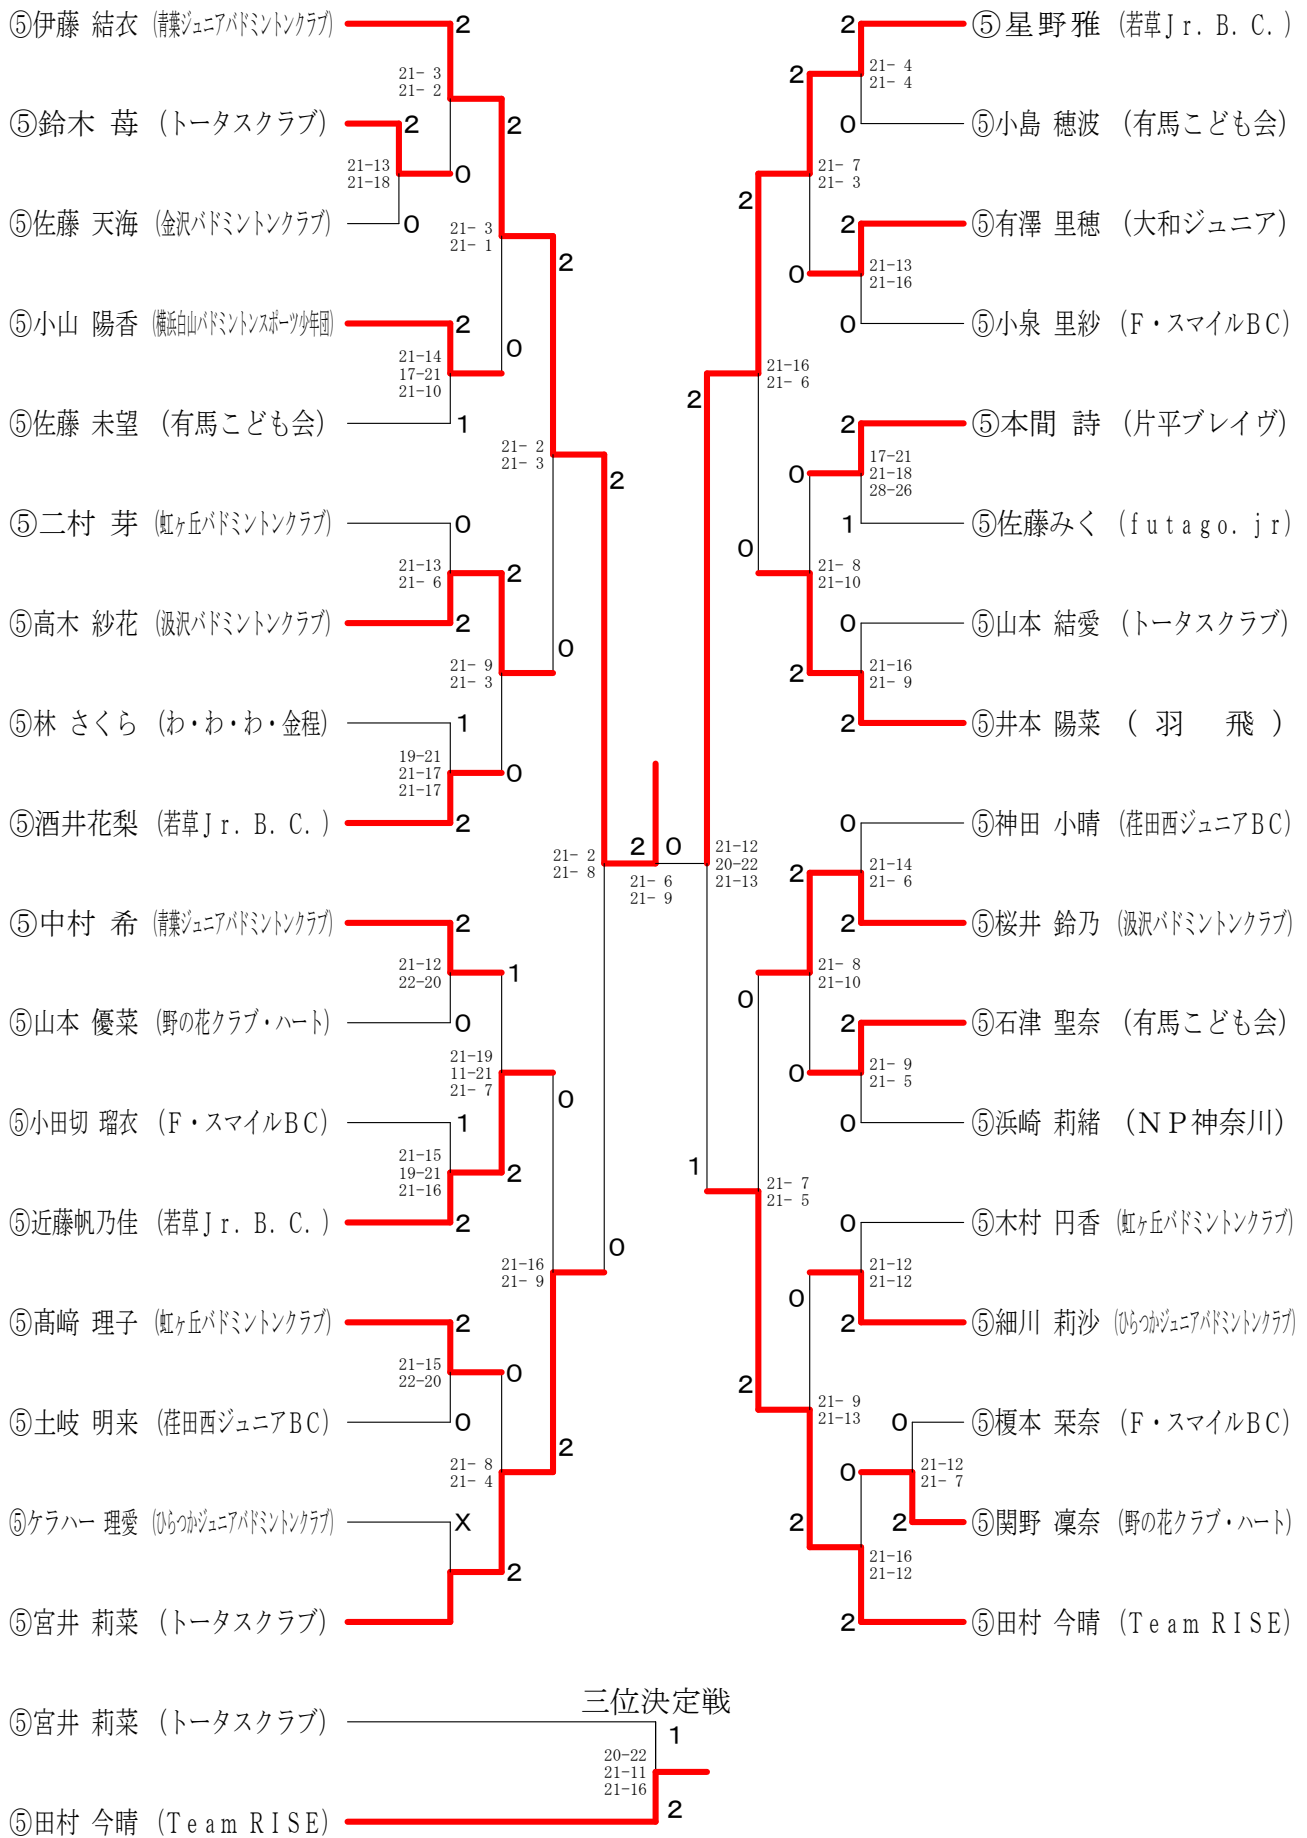

平成28年8月20日 綾瀬市民スポーツセンター

6年男子ダブルス

5年男子ダブルス	⑤高野 ④石若	⑤南口 ⑤貝嶋	⑤照屋 ④工藤	⑤小見山 ⑤小見山	⑤大友 ⑤皆木	勝 敗	順位
⑤高野 颯斗 (三条クレーク Jr.) ④石若 泰智		○ 21-16 21-12	○ 21-18 22-20	○ 21- 8 21-15	○ 21-10 21-16	M 4-0 G 8-0 P 169-115	1
⑤南口 隼 (柿生 JBC) ⑤貝嶋 漣	× 16-21 12-21		× 15-21 18-21	× 17-21 21-16 18-21	× 12-21 15-21	M 0-4 G 1-8 P 144-184	5
⑤照屋 優斗 (横浜白山バドミントンスポーツ少年団) ④工藤 亮太	× 18-21 20-22	○ 21-15 21-18		× 17-21 19-21	○ 20-22 21-15 21-14	M 2-2 G 4-5 P 178-169	3
⑤小見山 惺也 (大清水) ⑤小見山 陽登	× 8-21 15-21	○ 21-17 16-21 21-18	○ 21-17 21-19		○ 21-16 19-21 21-15	M 3-1 G 6-4 P 184-186	2
⑤大友 光礼 (法政クラブ) ⑤皆木 壮	× 10-21 16-21	○ 21-12 21-15	× 22-20 15-21 14-21	× 16-21 21-19 15-21		M 1-3 G 4-6 P 171-192	4

4年以下男子ダブルス B ブ ロ ッ ク	④四宮 ③関戸	③桜井 ②石若	③岡部 ③岡村	勝 敗	順 位
④四宮 悠貴 (愛川ジュニアバドミントンクラブ) ③関戸 浩之介		○ 21-12 21-18	○ 21-18 21-10	M 2-0 G 4-0 P 84-58	1
③桜井 柊弥 (三条クラークJr.) ②石若 湊太	× 12-21 18-21		× 18-21 17-21	M 0-2 G 0-4 P 65-84	3
③岡部 翔 (綾瀬ジュニアバドミントンクラブ) ③岡村 陽	× 18-21 10-21	○ 21-18 21-17		M 1-1 G 2-2 P 70-77	2

4年以下男子ダブルス 決勝トーナメント

三位決定戦

第11回関東小学生バドミントン選手権大会兼関東地区予選会

平成28年8月20日 綾瀬市民スポーツセンター

6年女子シングルス

第11回関東小学生バドミントン選手権大会兼関東地区予選会

平成28年8月20日 綾瀬市民スポーツセンター

5年女子シングルス