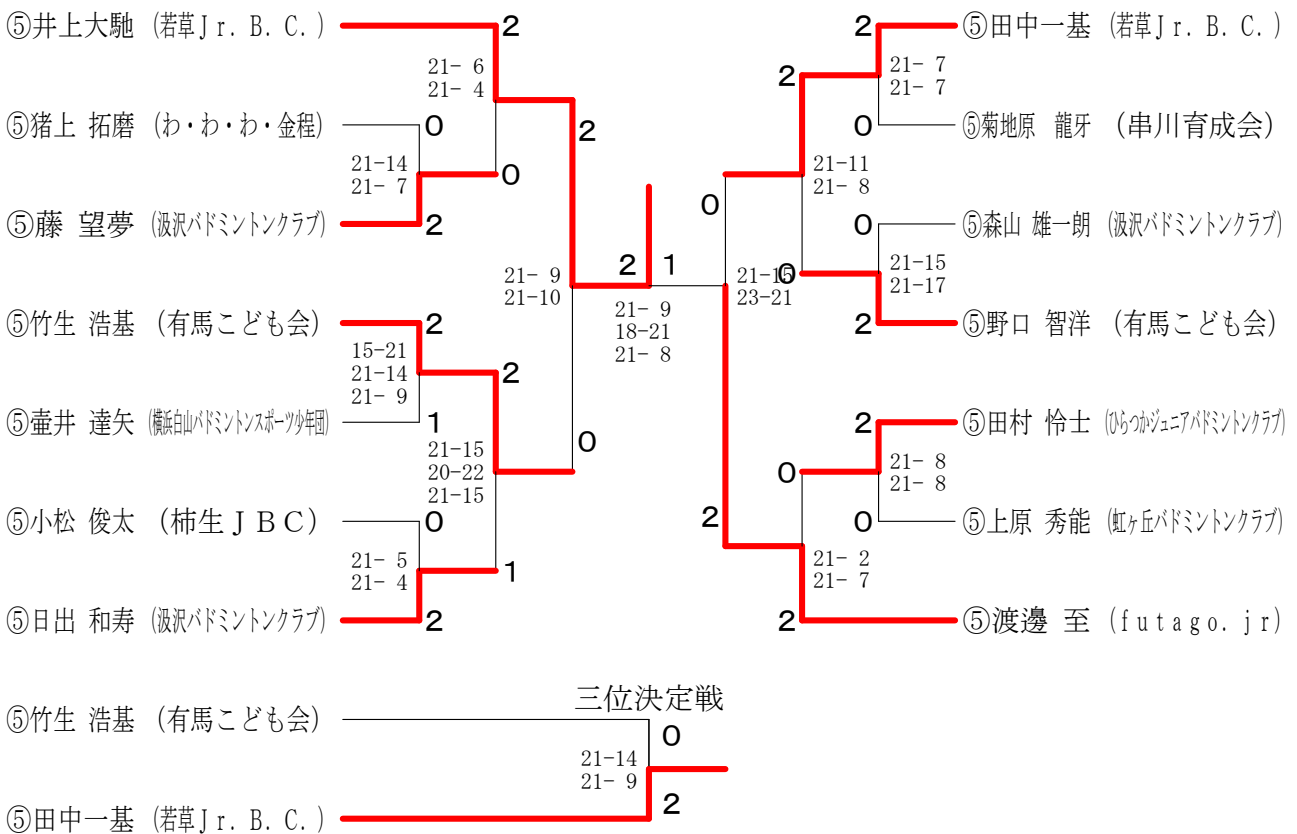

第11回関東小学生バドミントン選手権大会兼関東地区予選会

平成28年8月20日 綾瀬市民スポーツセンター

6年男子シングルス

5年男子シングルス

第11回関東小学生バドミントン選手権大会兼関東地区予選会

平成28年8月20日 綾瀬市民スポーツセンター

4年以下男子シングルス

第11回関東小学生バドミントン選手権大会兼関東地区予選会

平成28年8月20日 綾瀬市民スポーツセンター

6年男子ダブルス

5年男子ダブルス	⑤高野 ④石若	⑤南口 ⑤貝嶋	⑤照屋 ④工藤	⑤小見山 ⑤小見山	⑤大友 ⑤皆木	勝 敗	順位
⑤高野 颯斗 (三条クレーク Jr.) ④石若 泰智		○ 21-16 21-12	○ 21-18 22-20	○ 21- 8 21-15	○ 21-10 21-16	M 4-0 G 8-0 P 169-115	1
⑤南口 隼 (柿生 JBC) ⑤貝嶋 漣	× 16-21 12-21		× 15-21 18-21	× 17-21 21-16 18-21	× 12-21 15-21	M 0-4 G 1-8 P 144-184	5
⑤照屋 優斗 (横浜白山バドミントンスポーツ少年団) ④工藤 亮太	× 18-21 20-22	○ 21-15 21-18		× 17-21 19-21	○ 20-22 21-15 21-14	M 2-2 G 4-5 P 178-169	3
⑤小見山 惺也 (大清水) ⑤小見山 陽登	× 8-21 15-21	○ 21-17 16-21 21-18	○ 21-17 21-19		○ 21-16 19-21 21-15	M 3-1 G 6-4 P 184-186	2
⑤大友 光礼 (法政クラブ) ⑤皆木 壮	× 10-21 16-21	○ 21-12 21-15	× 22-20 15-21 14-21	× 16-21 21-19 15-21		M 1-3 G 4-6 P 171-192	4

第11回関東小学生バドミントン選手権大会兼関東地区予選会

平成28年8月20日 綾瀬市民スポーツセンター

4年以下男子ダブルス A ブ ロ ッ ク	④川越 ③高野	④植木 ④ 関	③鈴木稔秋 ③狩野	③荒瀬 ③根本	勝 敗	順 位
④川越 翔太 (三条クラークJr.) ③高野 陽色		○ 21-16 21-14	○ 21-18 21-11	× 15-21 8-21	M 2-1 G 4-2 P 107-101	2
④植木 竜成 (綾瀬ジュニアバドミントンクラブ) ④関 煌太郎	× 16-21 14-21		× 23-25 19-21	× 16-21 11-21	M 0-3 G 0-6 P 99-130	4
③鈴木稔秋 (若草Jr. B. C.) ③狩野 純毅	× 18-21 11-21	○ 25-23 21-19		× 6-21 13-21	M 1-2 G 2-4 P 94-126	3
③荒瀬 尊翔 (横浜白山バドミントンスポーツ少年団) ③根本 舜生	○ 21-15 21- 8	○ 21-16 21-11	○ 21- 6 21-13		M 3-0 G 6-0 P 126-69	1