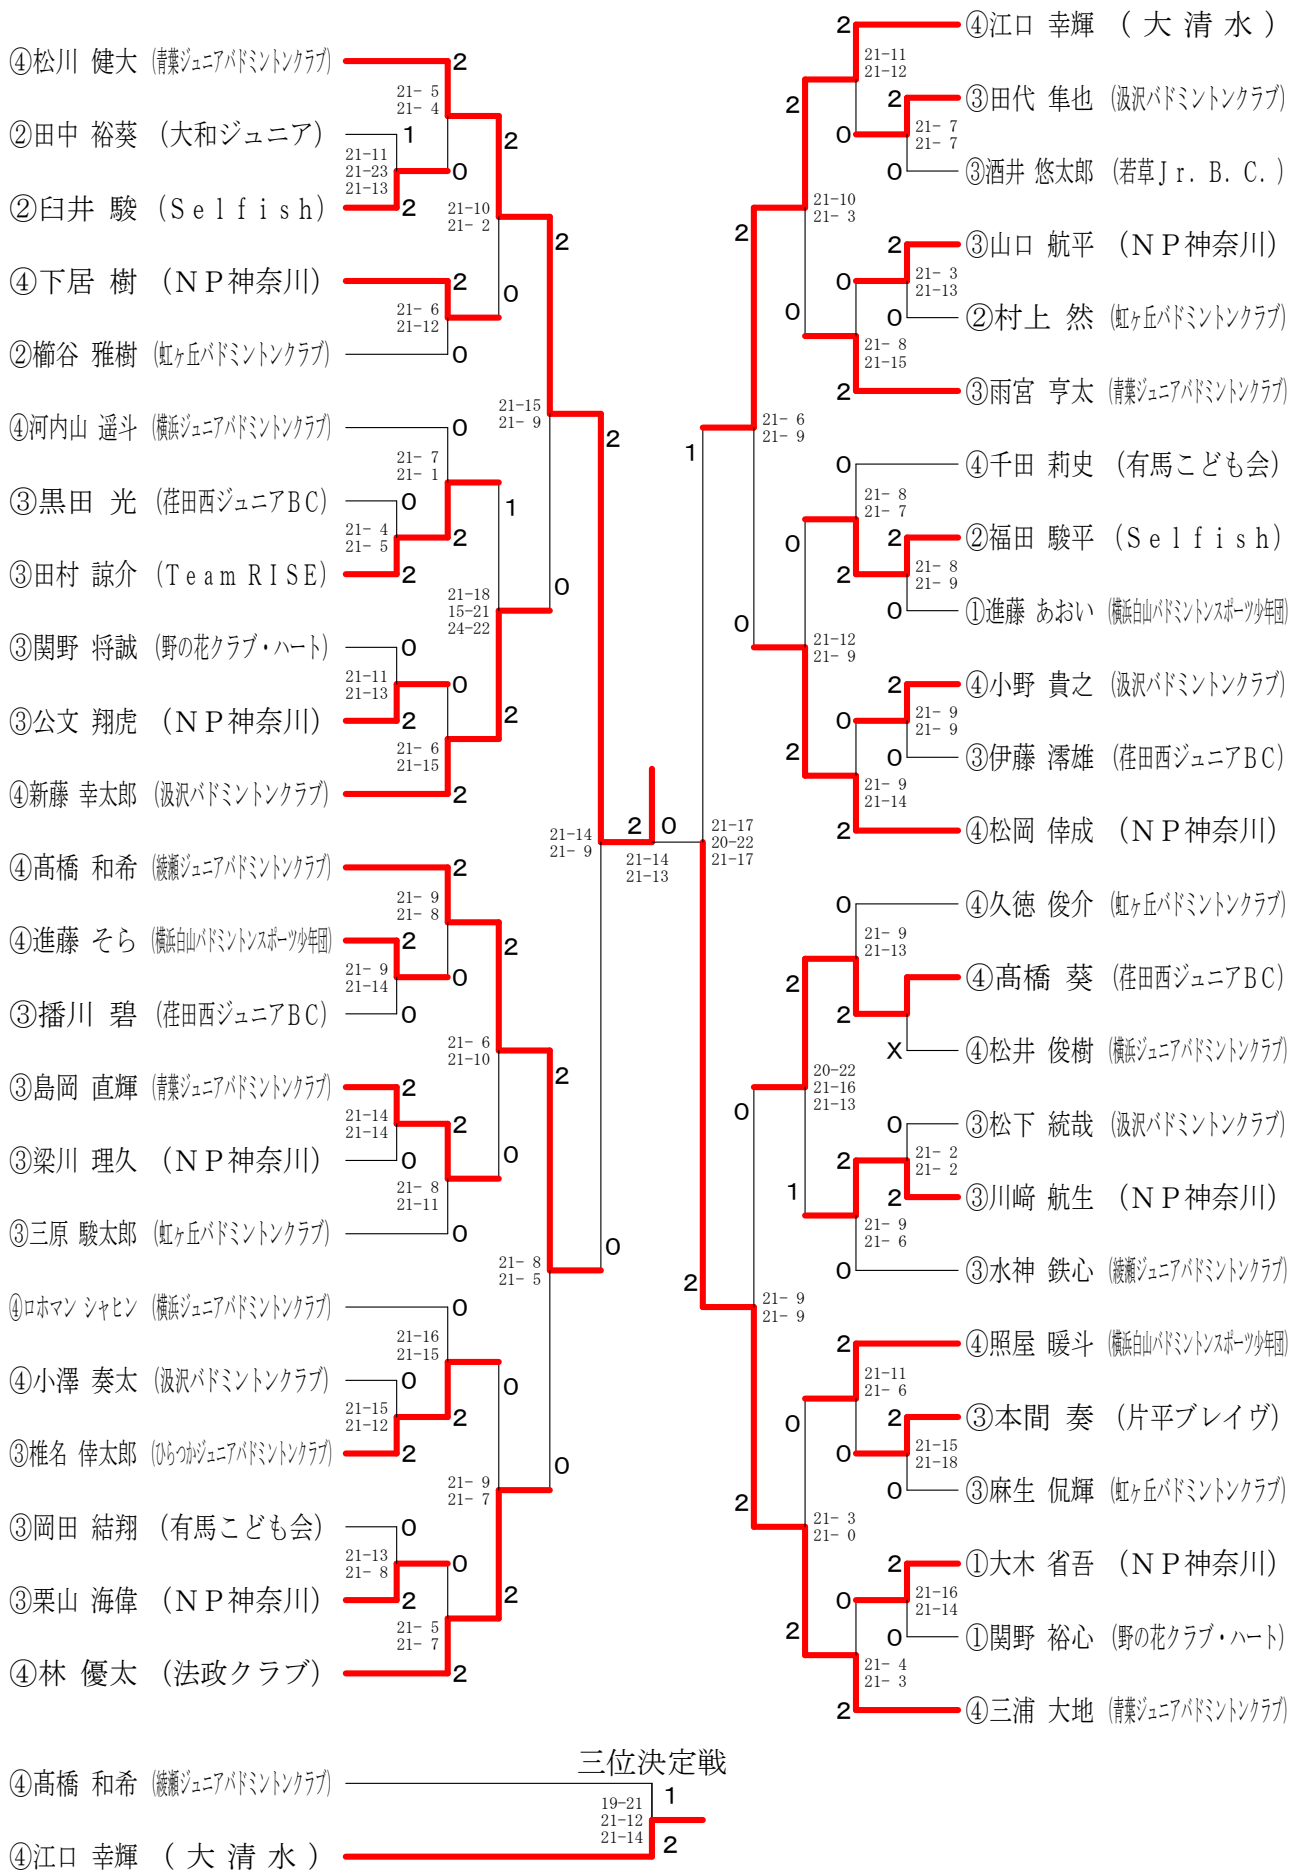

第11回関東小学生バドミントン選手権大会兼関東地区予選会

平成28年8月20日 綾瀬市民スポーツセンター

6年男子シングルス

5年男子シングルス

第11回関東小学生バドミントン選手権大会兼関東地区予選会

平成28年8月20日 綾瀬市民スポーツセンター

4年以下男子シングルス

第11回関東小学生バドミントン選手権大会兼関東地区予選会

平成28年8月20日 綾瀬市民スポーツセンター

6年男子ダブルス

5年男子ダブルス	⑤高野 ④石若	⑤南口 ⑤貝嶋	⑤照屋 ④工藤	⑤小見山 ⑤小見山	⑤大友 ⑤皆木	勝 敗	順位
⑤高野 颯斗 (三条クレーク Jr.) ④石若 泰智		○ 21-16 21-12	○ 21-18 22-20	○ 21- 8 21-15	○ 21-10 21-16	M 4-0 G 8-0 P 169-115	1
⑤南口 隼 (柿生 JBC) ⑤貝嶋 漣	× 16-21 12-21		× 15-21 18-21	× 17-21 21-16 18-21	× 12-21 15-21	M 0-4 G 1-8 P 144-184	5
⑤照屋 優斗 (横浜白山バドミントンスポーツ少年団) ④工藤 亮太	× 18-21 20-22	○ 21-15 21-18		× 17-21 19-21	○ 20-22 21-15 21-14	M 2-2 G 4-5 P 178-169	3
⑤小見山 惺也 (大清水) ⑤小見山 陽登	× 8-21 15-21	○ 21-17 16-21 21-18	○ 21-17 21-19		○ 21-16 19-21 21-15	M 3-1 G 6-4 P 184-186	2
⑤大友 光礼 (法政クラブ) ⑤皆木 壮	× 10-21 16-21	○ 21-12 21-15	× 22-20 15-21 14-21	× 16-21 21-19 15-21		M 1-3 G 4-6 P 171-192	4

第11回関東小学生バドミントン選手権大会兼関東地区予選会

平成28年8月20日 綾瀬市民スポーツセンター

4年以下男子ダブルス A ブ ロ ッ ク	④川越 ③高野	④植木 ④ 関	③鈴木稔秋 ③狩野	③荒瀬 ③根本	勝 敗	順 位
④川越 翔太 (三条クラークJr.) ③高野 陽色		○ 21-16 21-14	○ 21-18 21-11	× 15-21 8-21	M 2-1 G 4-2 P 107-101	2
④植木 竜成 (綾瀬ジュニアバドミントンクラブ) ④関 煌太郎	× 16-21 14-21		× 23-25 19-21	× 16-21 11-21	M 0-3 G 0-6 P 99-130	4
③鈴木稔秋 (若草Jr. B. C.) ③狩野 純毅	× 18-21 11-21	○ 25-23 21-19		× 6-21 13-21	M 1-2 G 2-4 P 94-126	3
③荒瀬 尊翔 (横浜白山バドミントンスポーツ少年団) ③根本 舜生	○ 21-15 21- 8	○ 21-16 21-11	○ 21- 6 21-13		M 3-0 G 6-0 P 126-69	1