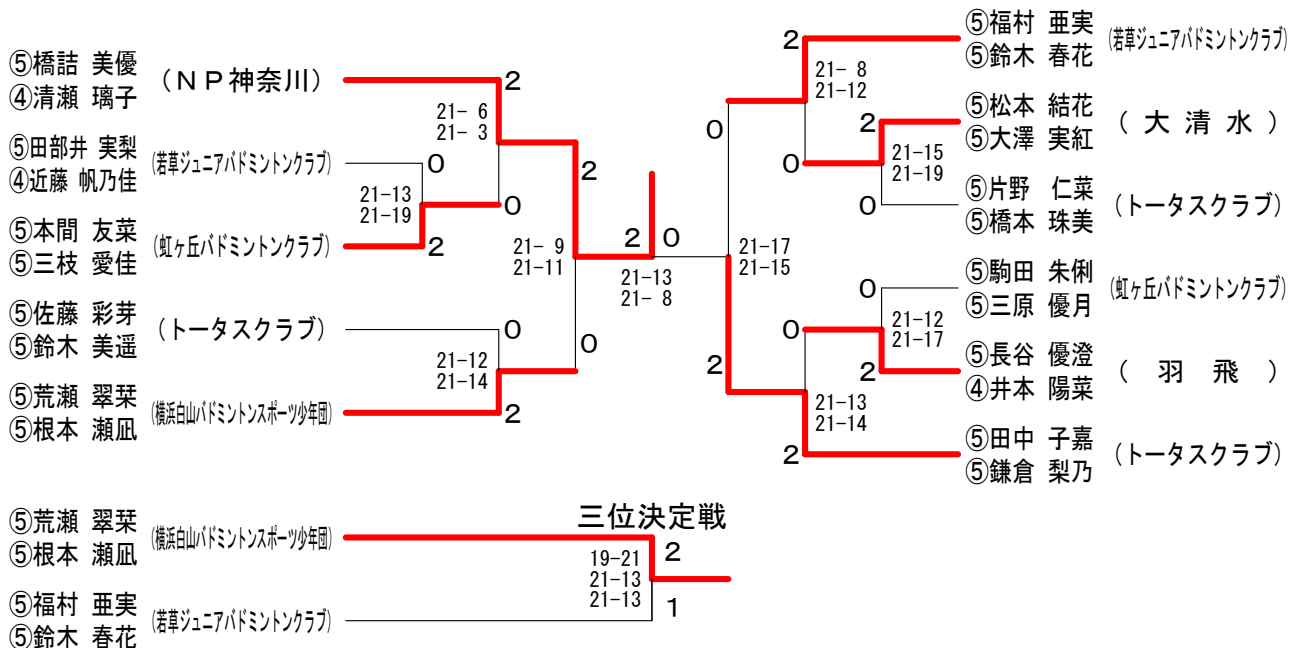

第10回関東小学生バドミントン選手権大会兼関東地区予選会

平成27年8月23日 綾瀬市民スポーツセンター

6年男子シングルス

6年男子ダブルス

第10回関東小学生バドミントン選手権大会兼関東地区予選会

平成27年8月23日 綾瀬市民スポーツセンター

5年男子シングルス

5年男子ダブルス	⑤山本 ⑤平本	⑤石橋 ⑤東坂	⑤鈴木 ③江口	⑤櫻井 ⑤生田目	⑤渡辺 ⑤小島	勝敗	順位
⑤山本 宗汰 (法政クラブ) ⑤平本 正樹		○ 21-6 21-8	○ 21-6 21-17	○ 21-14 21-8	○ 22-20 18-21 21-14	M 4-0 G 8-1 P 187-114	1
⑤石橋 由志智 (虹ヶ丘バドミントンクラブ) ⑤東坂 颯太	× 6-21 8-21		× 3-21 1-21	× 5-21 16-21	× 9-21 4-21	M 0-4 G 0-8 P 52-168	5
⑤鈴木 颯太 (大清水) ③江口 幸輝	× 6-21 17-21	○ 21-3 21-1		○ 21-17 19-21 21-16	× 11-21 12-21	M 2-2 G 4-5 P 149-142	3
⑤櫻井 春太郎 (若草ジュニアバドミントンクラブ) ⑤生田目 宙	× 14-21 8-21	○ 21-5 21-16	× 17-21 21-19 16-21		× 5-21 7-21	M 1-3 G 3-6 P 130-166	4
⑤渡辺 匠海 (串川育成会) ⑤小島 翔	× 20-22 21-18 14-21	○ 21-9 21-4	○ 21-11 21-12	○ 21-5 21-7		M 3-1 G 7-2 P 181-109	2

第10回関東小学生バドミントン選手権大会兼関東地区予選会

平成27年8月23日 綾瀬市民スポーツセンター

4年以下男子シングルス

4年以下男子ダブルス

第10回関東小学生バドミントン選手権大会兼関東地区予選会

平成27年8月23日 綾瀬市民スポーツセンター

6年女子シングルス

6年女子ダブルス

第10回関東小学生バドミントン選手権大会兼関東地区予選会

平成27年8月23日 綾瀬市民スポーツセンター

5年女子シングルス

5年女子ダブルス

第10回関東小学生バドミントン選手権大会兼関東地区予選会

平成27年8月23日 綾瀬市民スポーツセンター

4年以下女子シングルス

4年以下女子ダブルス