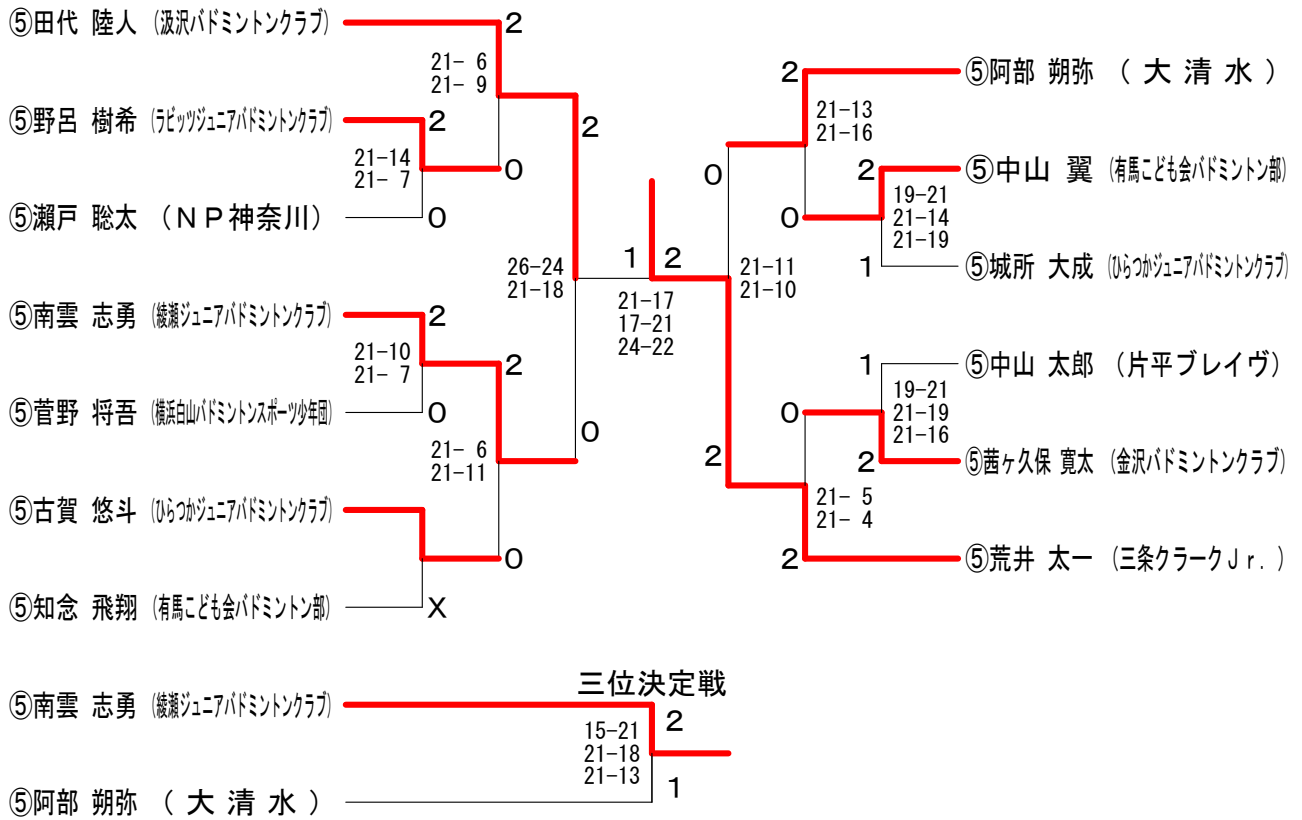

第10回関東小学生バドミントン選手権大会兼関東地区予選会

平成27年8月23日 綾瀬市民スポーツセンター

6年男子シングルス

6年男子ダブルス

第10回関東小学生バドミントン選手権大会兼関東地区予選会

平成27年8月23日 綾瀬市民スポーツセンター

5年男子シングルス

5年男子ダブルス	⑤山本 ⑤平本	⑤石橋 ⑤東坂	⑤鈴木 ③江口	⑤櫻井 ⑤生田目	⑤渡辺 ⑤小島	勝敗	順位
⑤山本 宗汰 (法政クラブ) ⑤平本 正樹		○ 21-6 21-8	○ 21-6 21-17	○ 21-14 21-8	○ 22-20 18-21 21-14	M 4-0 G 8-1 P 187-114	1
⑤石橋 由志智 (虹ヶ丘バドミントンクラブ) ⑤東坂 颯太	× 6-21 8-21		× 3-21 1-21	× 5-21 16-21	× 9-21 4-21	M 0-4 G 0-8 P 52-168	5
⑤鈴木 颯太 (大清水) ③江口 幸輝	× 6-21 17-21	○ 21-3 21-1		○ 21-17 19-21 21-16	× 11-21 12-21	M 2-2 G 4-5 P 149-142	3
⑤櫻井 春太郎 (若草ジュニアバドミントンクラブ) ⑤生田目 宙	× 14-21 8-21	○ 21-5 21-16	× 17-21 21-19 16-21		× 5-21 7-21	M 1-3 G 3-6 P 130-166	4
⑤渡辺 匠海 (串川育成会) ⑤小島 翔	× 20-22 21-18 14-21	○ 21-9 21-4	○ 21-11 21-12	○ 21-5 21-7		M 3-1 G 7-2 P 181-109	2

第10回関東小学生バドミントン選手権大会兼関東地区予選会

平成27年8月23日 綾瀬市民スポーツセンター

4年以下男子シングルス

4年以下男子ダブルス

第10回関東小学生バドミントン選手権大会兼関東地区予選会

平成27年8月23日 綾瀬市民スポーツセンター

6年女子シングルス

6年女子ダブルス

第10回関東小学生バドミントン選手権大会兼関東地区予選会

平成27年8月23日 綾瀬市民スポーツセンター

5年女子シングルス

5年女子ダブルス

第10回関東小学生バドミントン選手権大会兼関東地区予選会

平成27年8月23日 綾瀬市民スポーツセンター

4年以下女子シングルス

4年以下女子ダブルス