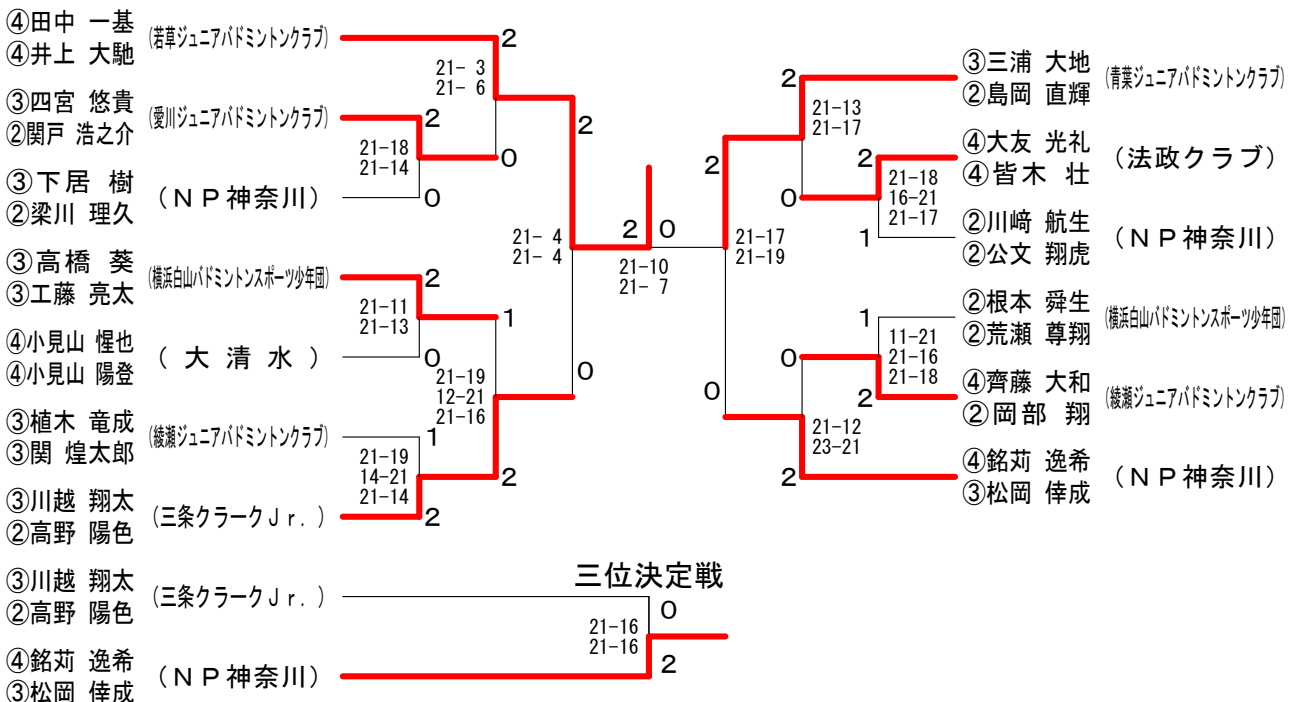

第10回関東小学生バドミントン選手権大会兼関東地区予選会

平成27年8月23日 綾瀬市民スポーツセンター

6年男子シングルス

6年男子ダブルス

第10回関東小学生バドミントン選手権大会兼関東地区予選会

平成27年8月23日 綾瀬市民スポーツセンター

5年男子シングルス

5年男子ダブルス	⑤山本 ⑤平本	⑤石橋 ⑤東坂	⑤鈴木 ③江口	⑤櫻井 ⑤生田目	⑤渡辺 ⑤小島	勝敗	順位
⑤山本 宗汰 (法政クラブ) ⑤平本 正樹		○ 21-6 21-8	○ 21-6 21-17	○ 21-14 21-8	○ 22-20 18-21 21-14	M 4-0 G 8-1 P 187-114	1
⑤石橋 由志智 (虹ヶ丘バドミントンクラブ) ⑤東坂 颯太	× 6-21 8-21		× 3-21 1-21	× 5-21 16-21	× 9-21 4-21	M 0-4 G 0-8 P 52-168	5
⑤鈴木 颯太 (大清水) ③江口 幸輝	× 6-21 17-21	○ 21-3 21-1		○ 21-17 19-21 21-16	× 11-21 12-21	M 2-2 G 4-5 P 149-142	3
⑤櫻井 春太郎 (若草ジュニアバドミントンクラブ) ⑤生田目 宙	× 14-21 8-21	○ 21-5 21-16	× 17-21 21-19 16-21		× 5-21 7-21	M 1-3 G 3-6 P 130-166	4
⑤渡辺 匠海 (串川育成会) ⑤小島 翔	× 20-22 21-18 14-21	○ 21-9 21-4	○ 21-11 21-12	○ 21-5 21-7		M 3-1 G 7-2 P 181-109	2

第10回関東小学生バドミントン選手権大会兼関東地区予選会

平成27年8月23日 綾瀬市民スポーツセンター

4年以下男子シングルス

4年以下男子ダブルス

第10回関東小学生バドミントン選手権大会兼関東地区予選会

平成27年8月23日 綾瀬市民スポーツセンター

6年女子シングルス

6年女子ダブルス

第10回関東小学生バドミントン選手権大会兼関東地区予選会

平成27年8月23日 綾瀬市民スポーツセンター

5年女子シングルス

5年女子ダブルス

第10回関東小学生バドミントン選手権大会兼関東地区予選会

平成27年8月23日 綾瀬市民スポーツセンター

4年以下女子シングルス

4年以下女子ダブルス