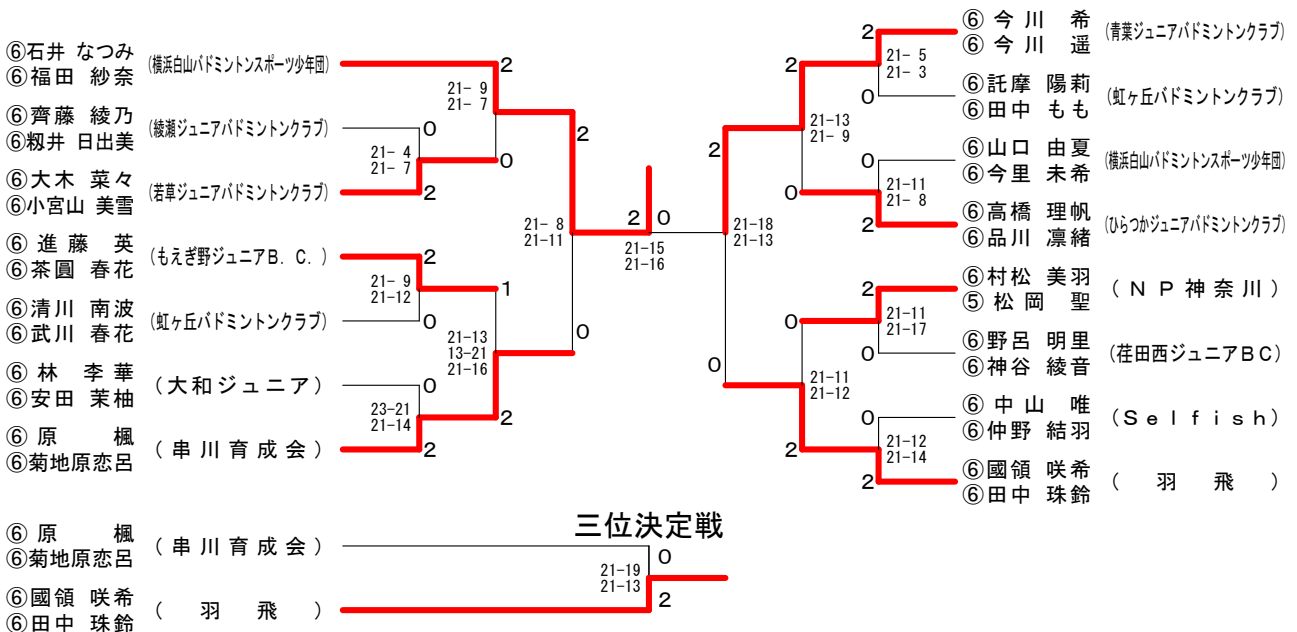

第10回関東小学生バドミントン選手権大会兼関東地区予選会

平成27年8月23日 綾瀬市民スポーツセンター

6年男子シングルス

6年男子ダブルス

第10回関東小学生バドミントン選手権大会兼関東地区予選会

平成27年8月23日 綾瀬市民スポーツセンター

5年男子シングルス

5年男子ダブルス	⑤山本 ⑤平本	⑤石橋 ⑤東坂	⑤鈴木 ③江口	⑤櫻井 ⑤生田目	⑤渡辺 ⑤小島	勝敗	順位
⑤山本 宗汰 (法政クラブ) ⑤平本 正樹		○ 21-6 21-8	○ 21-6 21-17	○ 21-14 21-8	○ 22-20 18-21 21-14	M 4-0 G 8-1 P 187-114	1
⑤石橋 由志智 (虹ヶ丘バドミントンクラブ) ⑤東坂 颯太	× 6-21 8-21		× 3-21 1-21	× 5-21 16-21	× 9-21 4-21	M 0-4 G 0-8 P 52-168	5
⑤鈴木 颯太 (大清水) ③江口 幸輝	× 6-21 17-21	○ 21-3 21-1		○ 21-17 19-21 21-16	× 11-21 12-21	M 2-2 G 4-5 P 149-142	3
⑤櫻井 春太郎 (若草ジュニアバドミントンクラブ) ⑤生田目 宙	× 14-21 8-21	○ 21-5 21-16	× 17-21 21-19 16-21		× 5-21 7-21	M 1-3 G 3-6 P 130-166	4
⑤渡辺 匠海 (串川育成会) ⑤小島 翔	× 20-22 21-18 14-21	○ 21-9 21-4	○ 21-11 21-12	○ 21-5 21-7		M 3-1 G 7-2 P 181-109	2

第10回関東小学生バドミントン選手権大会兼関東地区予選会

平成27年8月23日 綾瀬市民スポーツセンター

4年以下男子シングルス

4年以下男子ダブルス

第10回関東小学生バドミントン選手権大会兼関東地区予選会

平成27年8月23日 綾瀬市民スポーツセンター

6年女子シングルス

6年女子ダブルス

第10回関東小学生バドミントン選手権大会兼関東地区予選会

平成27年8月23日 綾瀬市民スポーツセンター

5年女子シングルス

5年女子ダブルス

第10回関東小学生バドミントン選手権大会兼関東地区予選会

平成27年8月23日 綾瀬市民スポーツセンター

4年以下女子シングルス

4年以下女子ダブルス