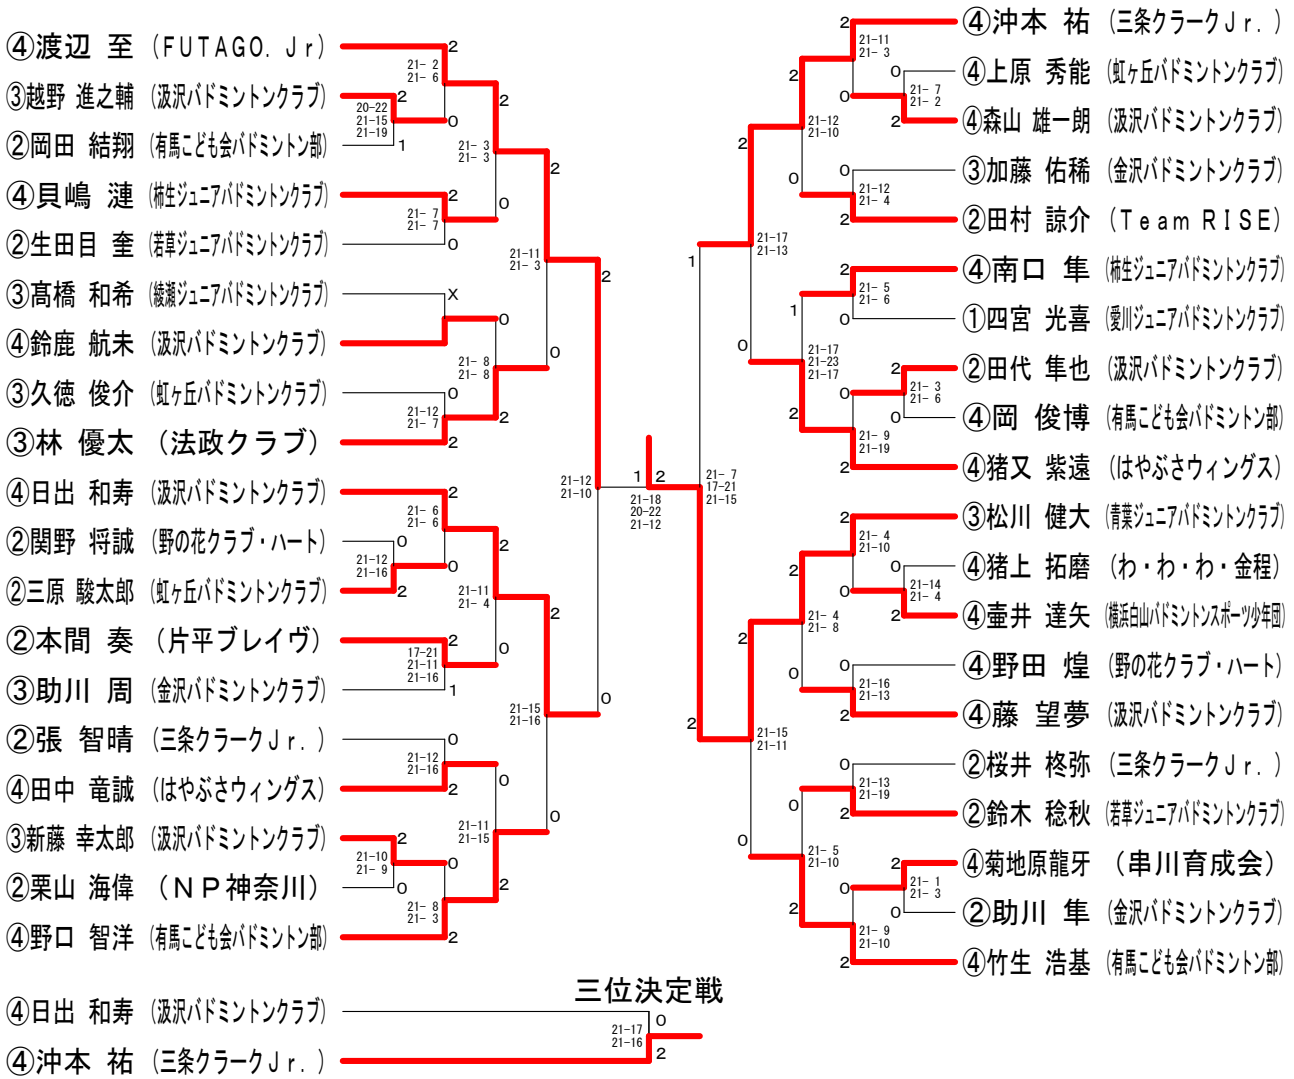

第10回関東小学生バドミントン選手権大会兼関東地区予選会

平成27年8月23日 綾瀬市民スポーツセンター

6年男子シングルス

6年男子ダブルス

第10回関東小学生バドミントン選手権大会兼関東地区予選会

平成27年8月23日 綾瀬市民スポーツセンター

5年男子シングルス

5年男子ダブルス	⑤山本 ⑤平本	⑤石橋 ⑤東坂	⑤鈴木 ③江口	⑤櫻井 ⑤生田目	⑤渡辺 ⑤小島	勝敗	順位
⑤山本 宗汰 (法政クラブ) ⑤平本 正樹		○ 21-6 21-8	○ 21-6 21-17	○ 21-14 21-8	○ 22-20 18-21 21-14	M 4-0 G 8-1 P 187-114	1
⑤石橋 由志智 (虹ヶ丘バドミントンクラブ) ⑤東坂 颯太	× 6-21 8-21		× 3-21 1-21	× 5-21 16-21	× 9-21 4-21	M 0-4 G 0-8 P 52-168	5
⑤鈴木 颯太 (大清水) ③江口 幸輝	× 6-21 17-21	○ 21-3 21-1		○ 21-17 19-21 21-16	× 11-21 12-21	M 2-2 G 4-5 P 149-142	3
⑤櫻井 春太郎 (若草ジュニアバドミントンクラブ) ⑤生田目 宙	× 14-21 8-21	○ 21-5 21-16	× 17-21 21-19 16-21		× 5-21 7-21	M 1-3 G 3-6 P 130-166	4
⑤渡辺 匠海 (串川育成会) ⑤小島 翔	× 20-22 21-18 14-21	○ 21-9 21-4	○ 21-11 21-12	○ 21-5 21-7		M 3-1 G 7-2 P 181-109	2

第10回関東小学生バドミントン選手権大会兼関東地区予選会

平成27年8月23日 綾瀬市民スポーツセンター

4年以下男子シングルス

4年以下男子ダブルス

第10回関東小学生バドミントン選手権大会兼関東地区予選会

平成27年8月23日 綾瀬市民スポーツセンター

6年女子シングルス

6年女子ダブルス

第10回関東小学生バドミントン選手権大会兼関東地区予選会

平成27年8月23日 綾瀬市民スポーツセンター

5年女子シングルス

5年女子ダブルス

第10回関東小学生バドミントン選手権大会兼関東地区予選会

平成27年8月23日 綾瀬市民スポーツセンター

4年以下女子シングルス

4年以下女子ダブルス