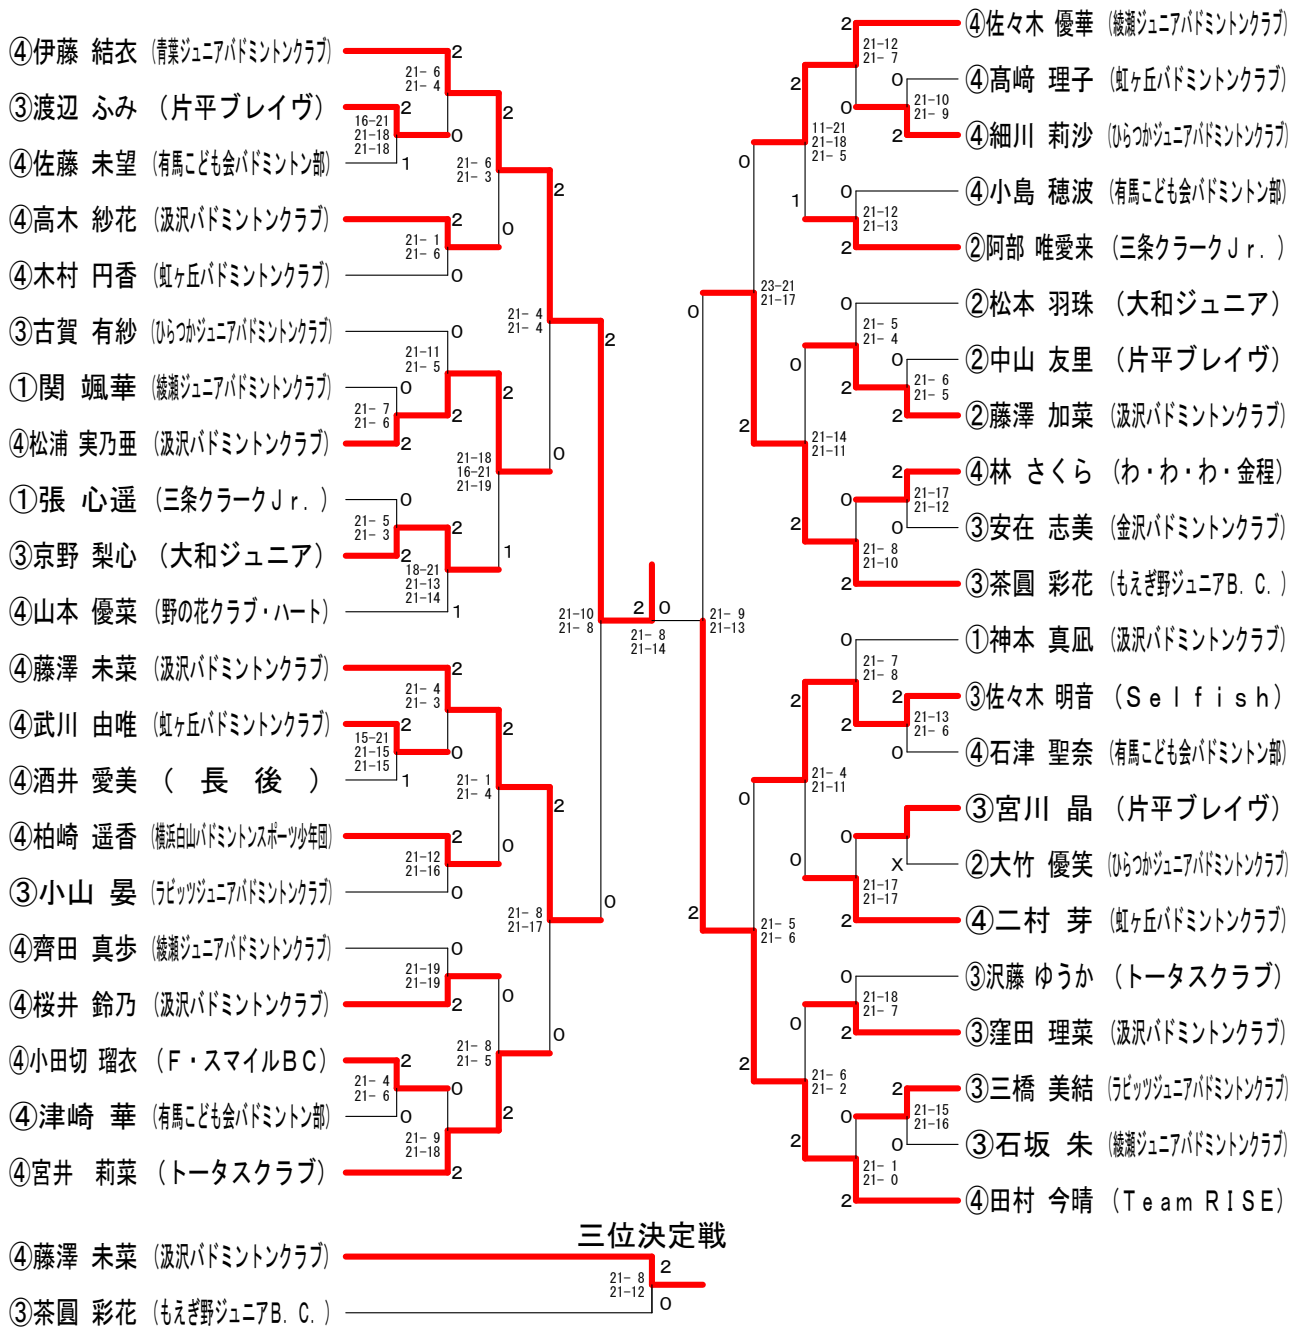

第10回関東小学生バドミントン選手権大会兼関東地区予選会

平成27年8月23日 綾瀬市民スポーツセンター

6年男子シングルス

6年男子ダブルス

第10回関東小学生バドミントン選手権大会兼関東地区予選会

平成27年8月23日 綾瀬市民スポーツセンター

5年男子シングルス

5年男子ダブルス	⑤山本 ⑤平本	⑤石橋 ⑤東坂	⑤鈴木 ③江口	⑤櫻井 ⑤生田目	⑤渡辺 ⑤小島	勝敗	順位
⑤山本 宗汰 (法政クラブ) ⑤平本 正樹		○ 21-6 21-8	○ 21-6 21-17	○ 21-14 21-8	○ 22-20 18-21 21-14	M 4-0 G 8-1 P 187-114	1
⑤石橋 由志智 (虹ヶ丘バドミントンクラブ) ⑤東坂 颯太	× 6-21 8-21		× 3-21 1-21	× 5-21 16-21	× 9-21 4-21	M 0-4 G 0-8 P 52-168	5
⑤鈴木 颯太 (大清水) ③江口 幸輝	× 6-21 17-21	○ 21-3 21-1		○ 21-17 19-21 21-16	× 11-21 12-21	M 2-2 G 4-5 P 149-142	3
⑤櫻井 春太郎 (若草ジュニアバドミントンクラブ) ⑤生田目 宙	× 14-21 8-21	○ 21-5 21-16	× 17-21 21-19 16-21		× 5-21 7-21	M 1-3 G 3-6 P 130-166	4
⑤渡辺 匠海 (串川育成会) ⑤小島 翔	× 20-22 21-18 14-21	○ 21-9 21-4	○ 21-11 21-12	○ 21-5 21-7		M 3-1 G 7-2 P 181-109	2

第10回関東小学生バドミントン選手権大会兼関東地区予選会

平成27年8月23日 綾瀬市民スポーツセンター

4年以下男子シングルス

4年以下男子ダブルス

第10回関東小学生バドミントン選手権大会兼関東地区予選会

平成27年8月23日 綾瀬市民スポーツセンター

6年女子シングルス

6年女子ダブルス

第10回関東小学生バドミントン選手権大会兼関東地区予選会

平成27年8月23日 綾瀬市民スポーツセンター

5年女子シングルス

5年女子ダブルス

第10回関東小学生バドミントン選手権大会兼関東地区予選会

平成27年8月23日 綾瀬市民スポーツセンター

4年以下女子シングルス

4年以下女子ダブルス