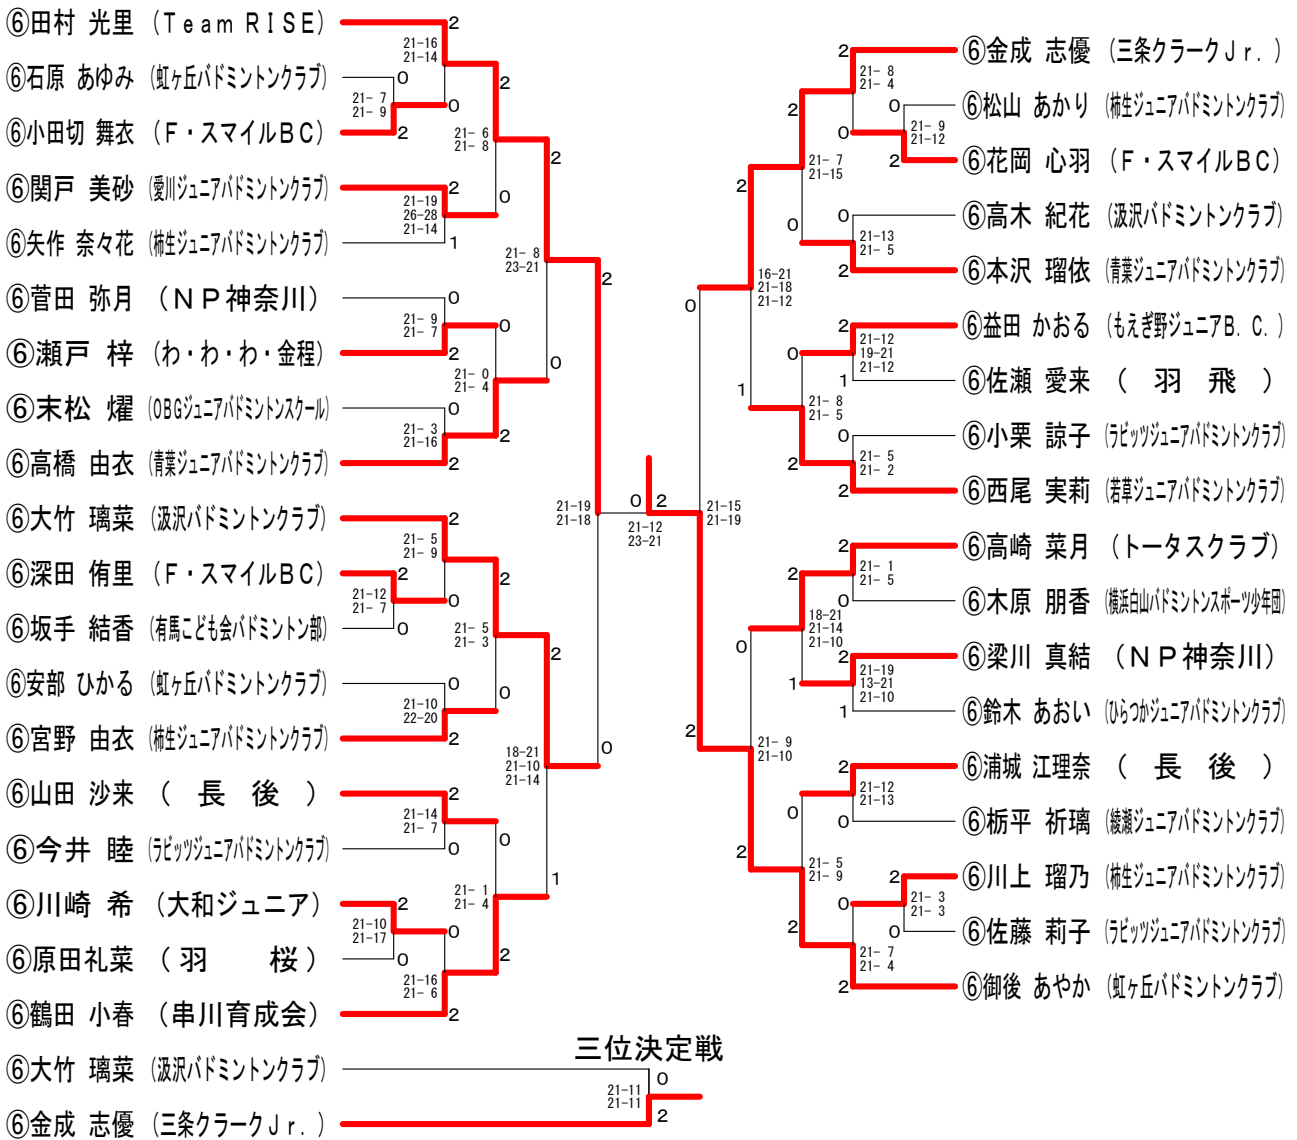

第10回関東小学生バドミントン選手権大会兼関東地区予選会

平成27年8月23日 綾瀬市民スポーツセンター

6年男子シングルス

6年男子ダブルス

第10回関東小学生バドミントン選手権大会兼関東地区予選会

平成27年8月23日 綾瀬市民スポーツセンター

5年男子シングルス

5年男子ダブルス	⑤山本 ⑤平本	⑤石橋 ⑤東坂	⑤鈴木 ③江口	⑤櫻井 ⑤生田目	⑤渡辺 ⑤小島	勝敗	順位
⑤山本 宗汰 (法政クラブ) ⑤平本 正樹		○ 21-6 21-8	○ 21-6 21-17	○ 21-14 21-8	○ 22-20 18-21 21-14	M 4-0 G 8-1 P 187-114	1
⑤石橋 由志智 (虹ヶ丘バドミントンクラブ) ⑤東坂 颯太	× 6-21 8-21		× 3-21 1-21	× 5-21 16-21	× 9-21 4-21	M 0-4 G 0-8 P 52-168	5
⑤鈴木 颯太 (大清水) ③江口 幸輝	× 6-21 17-21	○ 21-3 21-1		○ 21-17 19-21 21-16	× 11-21 12-21	M 2-2 G 4-5 P 149-142	3
⑤櫻井 春太郎 (若草ジュニアバドミントンクラブ) ⑤生田目 宙	× 14-21 8-21	○ 21-5 21-16	× 17-21 21-19 16-21		× 5-21 7-21	M 1-3 G 3-6 P 130-166	4
⑤渡辺 匠海 (串川育成会) ⑤小島 翔	× 20-22 21-18 14-21	○ 21-9 21-4	○ 21-11 21-12	○ 21-5 21-7		M 3-1 G 7-2 P 181-109	2

第10回関東小学生バドミントン選手権大会兼関東地区予選会

平成27年8月23日 綾瀬市民スポーツセンター

4年以下男子シングルス

4年以下男子ダブルス

第10回関東小学生バドミントン選手権大会兼関東地区予選会

平成27年8月23日 綾瀬市民スポーツセンター

6年女子シングルス

6年女子ダブルス

第10回関東小学生バドミントン選手権大会兼関東地区予選会

平成27年8月23日 綾瀬市民スポーツセンター

5年女子シングルス

5年女子ダブルス

第10回関東小学生バドミントン選手権大会兼関東地区予選会

平成27年8月23日 綾瀬市民スポーツセンター

4年以下女子シングルス

4年以下女子ダブルス