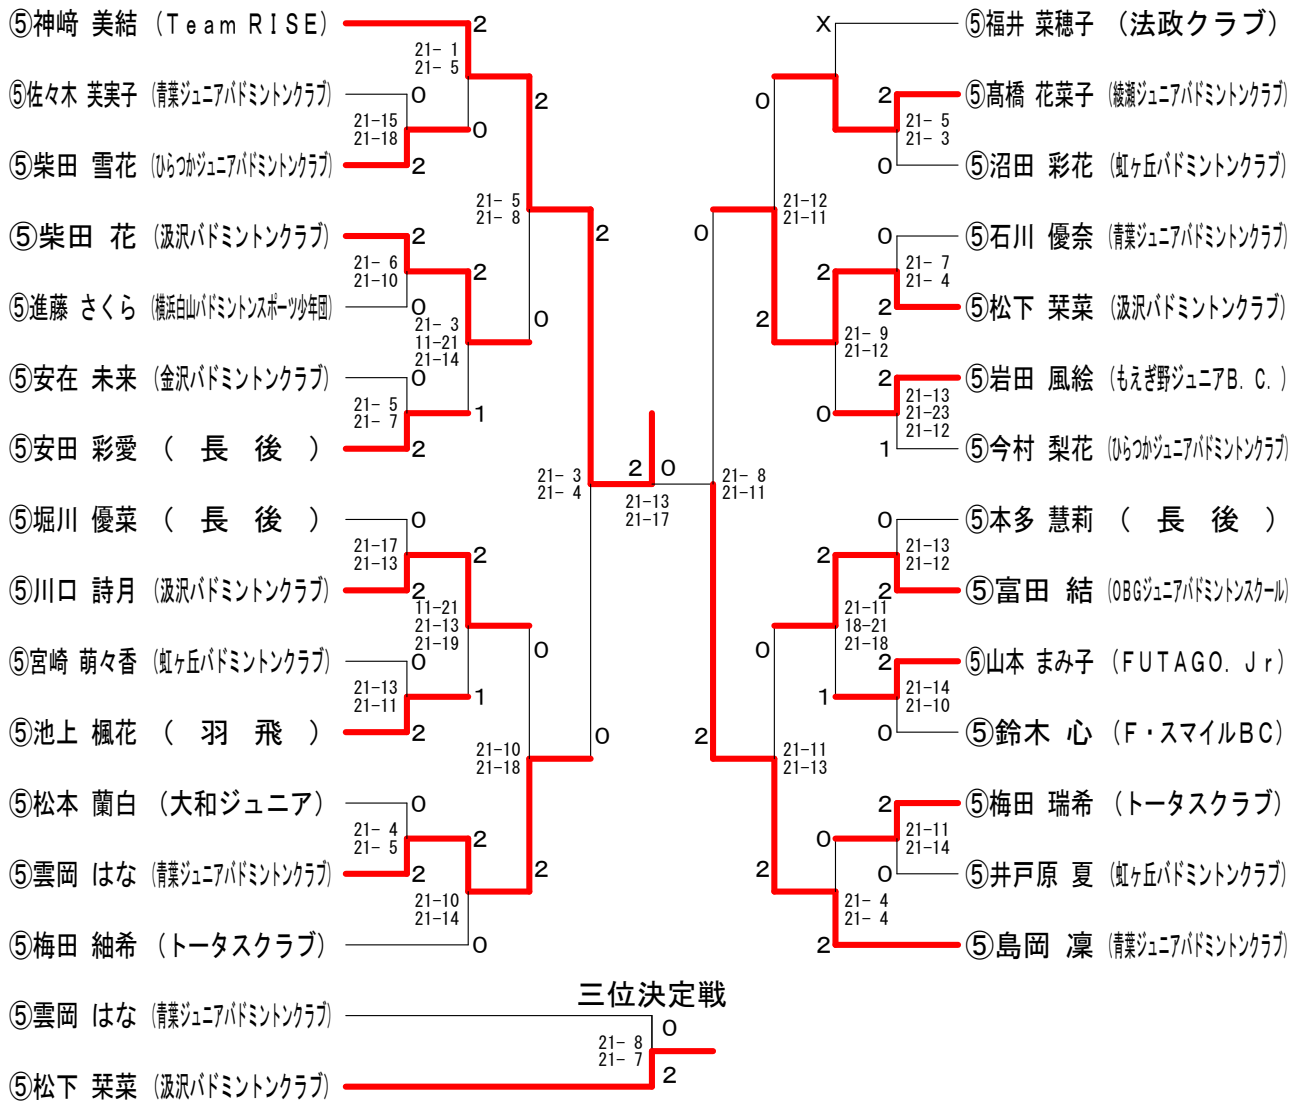

第10回関東小学生バドミントン選手権大会兼関東地区予選会

平成27年8月23日 綾瀬市民スポーツセンター

6年男子シングルス

6年男子ダブルス

第10回関東小学生バドミントン選手権大会兼関東地区予選会

平成27年8月23日 綾瀬市民スポーツセンター

5年男子シングルス

5年男子ダブルス	⑤山本 ⑤平本	⑤石橋 ⑤東坂	⑤鈴木 ③江口	⑤櫻井 ⑤生田目	⑤渡辺 ⑤小島	勝敗	順位
⑤山本 宗汰 (法政クラブ) ⑤平本 正樹		○ 21-6 21-8	○ 21-6 21-17	○ 21-14 21-8	○ 22-20 18-21 21-14	M 4-0 G 8-1 P 187-114	1
⑤石橋 由志智 (虹ヶ丘バドミントンクラブ) ⑤東坂 颯太	× 6-21 8-21		× 3-21 1-21	× 5-21 16-21	× 9-21 4-21	M 0-4 G 0-8 P 52-168	5
⑤鈴木 颯太 (大清水) ③江口 幸輝	× 6-21 17-21	○ 21-3 21-1		○ 21-17 19-21 21-16	× 11-21 12-21	M 2-2 G 4-5 P 149-142	3
⑤櫻井 春太郎 (若草ジュニアバドミントンクラブ) ⑤生田目 宙	× 14-21 8-21	○ 21-5 21-16	× 17-21 21-19 16-21		× 5-21 7-21	M 1-3 G 3-6 P 130-166	4
⑤渡辺 匠海 (串川育成会) ⑤小島 翔	× 20-22 21-18 14-21	○ 21-9 21-4	○ 21-11 21-12	○ 21-5 21-7		M 3-1 G 7-2 P 181-109	2

第10回関東小学生バドミントン選手権大会兼関東地区予選会

平成27年8月23日 綾瀬市民スポーツセンター

4年以下男子シングルス

4年以下男子ダブルス

第10回関東小学生バドミントン選手権大会兼関東地区予選会

平成27年8月23日 綾瀬市民スポーツセンター

6年女子シングルス

6年女子ダブルス

第10回関東小学生バドミントン選手権大会兼関東地区予選会

平成27年8月23日 綾瀬市民スポーツセンター

5年女子シングルス

5年女子ダブルス

第10回関東小学生バドミントン選手権大会兼関東地区予選会

平成27年8月23日 綾瀬市民スポーツセンター

4年以下女子シングルス

4年以下女子ダブルス