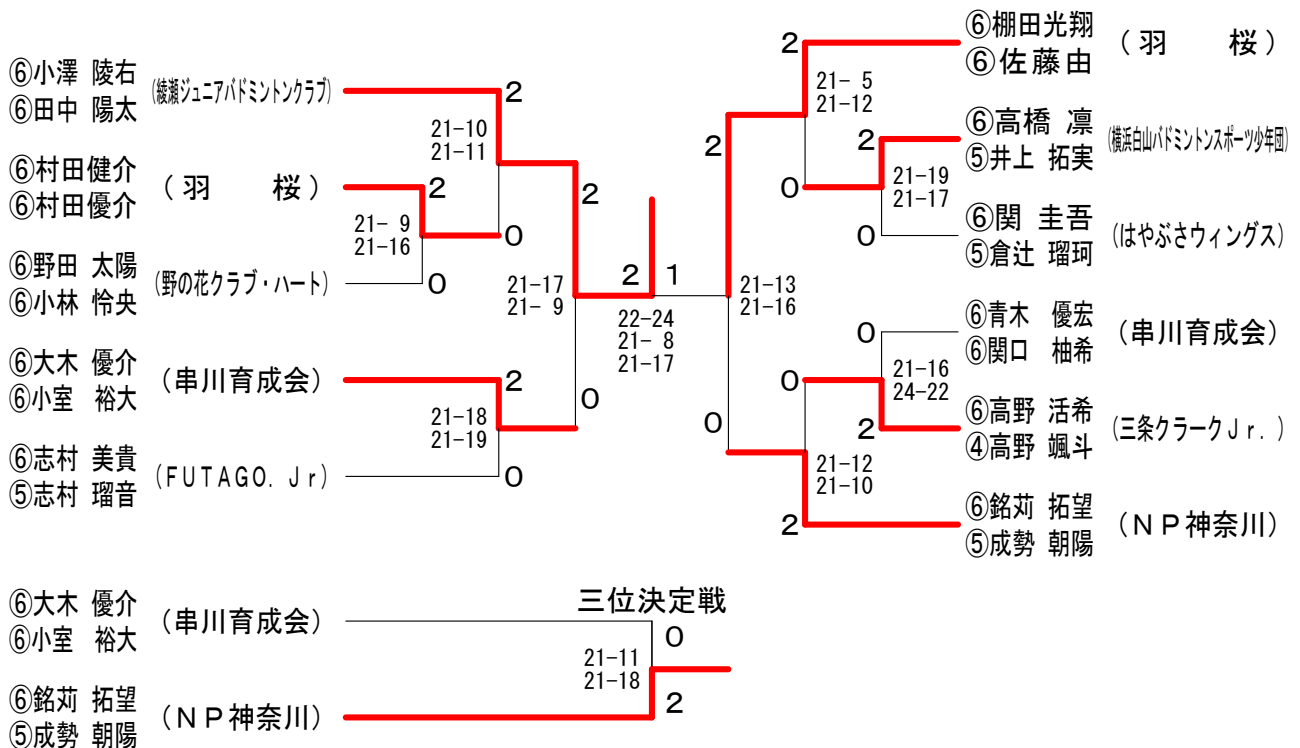

第10回関東小学生バドミントン選手権大会兼関東地区予選会

平成27年8月23日 綾瀬市民スポーツセンター

6年男子シングルス

6年男子ダブルス

第10回関東小学生バドミントン選手権大会兼関東地区予選会

平成27年8月23日 綾瀬市民スポーツセンター

5年男子シングルス

5年男子ダブルス	⑤山本 ⑤平本	⑤石橋 ⑤東坂	⑤鈴木 ③江口	⑤櫻井 ⑤生田目	⑤渡辺 ⑤小島	勝敗	順位
⑤山本 宗汰 (法政クラブ) ⑤平本 正樹		○ 21-6 21-8	○ 21-6 21-17	○ 21-14 21-8	○ 22-20 18-21 21-14	M 4-0 G 8-1 P 187-114	1
⑤石橋 由志智 (虹ヶ丘バドミントンクラブ) ⑤東坂 颯太	× 6-21 8-21		× 3-21 1-21	× 5-21 16-21	× 9-21 4-21	M 0-4 G 0-8 P 52-168	5
⑤鈴木 颯太 (大清水) ③江口 幸輝	× 6-21 17-21	○ 21-3 21-1		○ 21-17 19-21 21-16	× 11-21 12-21	M 2-2 G 4-5 P 149-142	3
⑤櫻井 春太郎 (若草ジュニアバドミントンクラブ) ⑤生田目 宙	× 14-21 8-21	○ 21-5 21-16	× 17-21 21-19 16-21		× 5-21 7-21	M 1-3 G 3-6 P 130-166	4
⑤渡辺 匠海 (串川育成会) ⑤小島 翔	× 20-22 21-18 14-21	○ 21-9 21-4	○ 21-11 21-12	○ 21-5 21-7		M 3-1 G 7-2 P 181-109	2

第10回関東小学生バドミントン選手権大会兼関東地区予選会

平成27年8月23日 綾瀬市民スポーツセンター

4年以下男子シングルス

4年以下男子ダブルス

第10回関東小学生バドミントン選手権大会兼関東地区予選会

平成27年8月23日 綾瀬市民スポーツセンター

6年女子シングルス

6年女子ダブルス

第10回関東小学生バドミントン選手権大会兼関東地区予選会

平成27年8月23日 綾瀬市民スポーツセンター

5年女子シングルス

5年女子ダブルス

第10回関東小学生バドミントン選手権大会兼関東地区予選会

平成27年8月23日 綾瀬市民スポーツセンター

4年以下女子シングルス

4年以下女子ダブルス