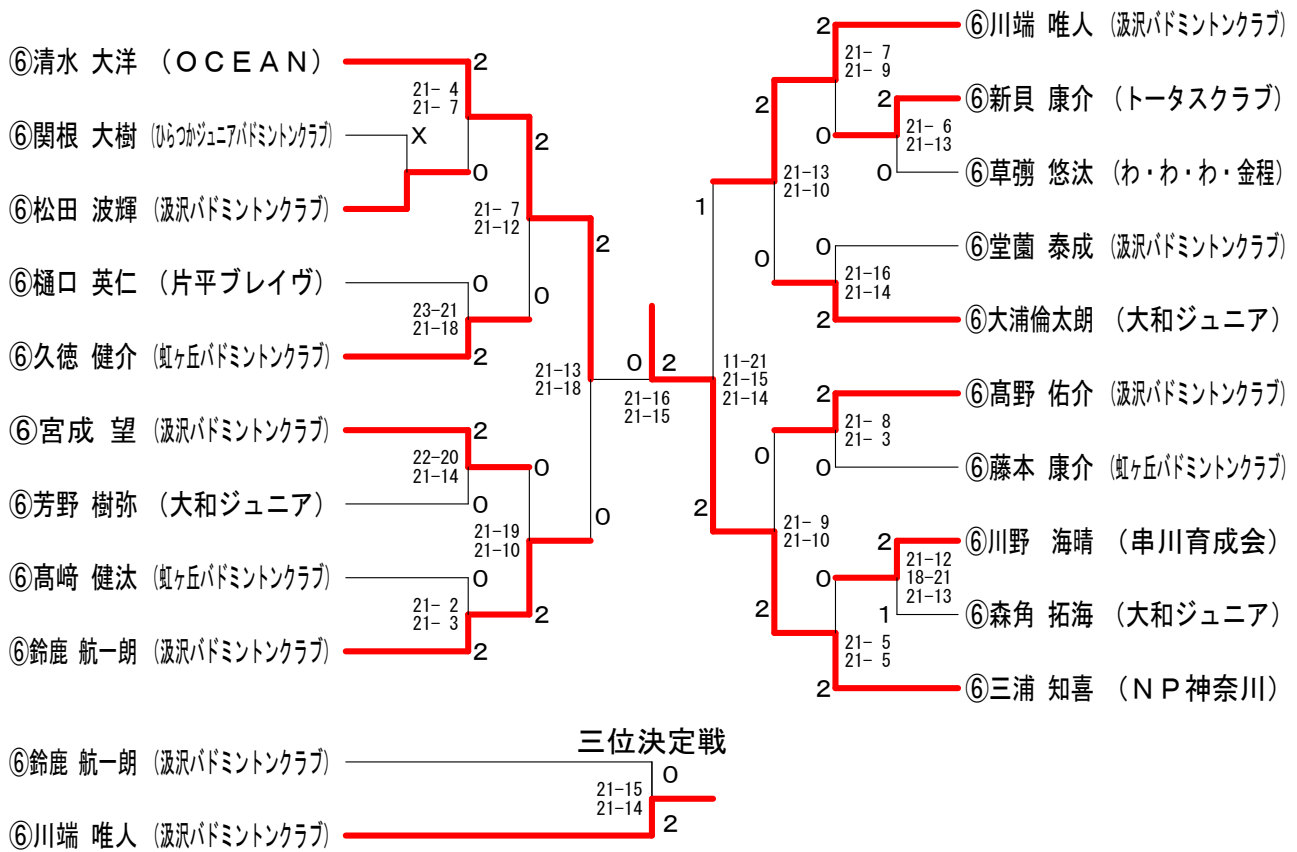

第10回関東小学生バドミントン選手権大会兼関東地区予選会

平成27年8月23日 綾瀬市民スポーツセンター

6年男子シングルス

6年男子ダブルス

第10回関東小学生バドミントン選手権大会兼関東地区予選会

平成27年8月23日 綾瀬市民スポーツセンター

5年男子シングルス

5年男子ダブルス	⑤山本 ⑤平本	⑤石橋 ⑤東坂	⑤鈴木 ③江口	⑤櫻井 ⑤生田目	⑤渡辺 ⑤小島	勝敗	順位
⑤山本 宗汰 (法政クラブ) ⑤平本 正樹		○ 21-6 21-8	○ 21-6 21-17	○ 21-14 21-8	○ 22-20 18-21 21-14	M 4-0 G 8-1 P 187-114	1
⑤石橋 由志智 (虹ヶ丘バドミントンクラブ) ⑤東坂 颯太	× 6-21 8-21		× 3-21 1-21	× 5-21 16-21	× 9-21 4-21	M 0-4 G 0-8 P 52-168	5
⑤鈴木 颯太 (大清水) ③江口 幸輝	× 6-21 17-21	○ 21-3 21-1		○ 21-17 19-21 21-16	× 11-21 12-21	M 2-2 G 4-5 P 149-142	3
⑤櫻井 春太郎 (若草ジュニアバドミントンクラブ) ⑤生田目 宙	× 14-21 8-21	○ 21-5 21-16	× 17-21 21-19 16-21		× 5-21 7-21	M 1-3 G 3-6 P 130-166	4
⑤渡辺 匠海 (串川育成会) ⑤小島 翔	× 20-22 21-18 14-21	○ 21-9 21-4	○ 21-11 21-12	○ 21-5 21-7		M 3-1 G 7-2 P 181-109	2

第10回関東小学生バドミントン選手権大会兼関東地区予選会

平成27年8月23日 綾瀬市民スポーツセンター

4年以下男子シングルス

4年以下男子ダブルス

第10回関東小学生バドミントン選手権大会兼関東地区予選会

平成27年8月23日 綾瀬市民スポーツセンター

6年女子シングルス

6年女子ダブルス

第10回関東小学生バドミントン選手権大会兼関東地区予選会

平成27年8月23日 綾瀬市民スポーツセンター

5年女子シングルス

5年女子ダブルス

第10回関東小学生バドミントン選手権大会兼関東地区予選会

平成27年8月23日 綾瀬市民スポーツセンター

4年以下女子シングルス

4年以下女子ダブルス