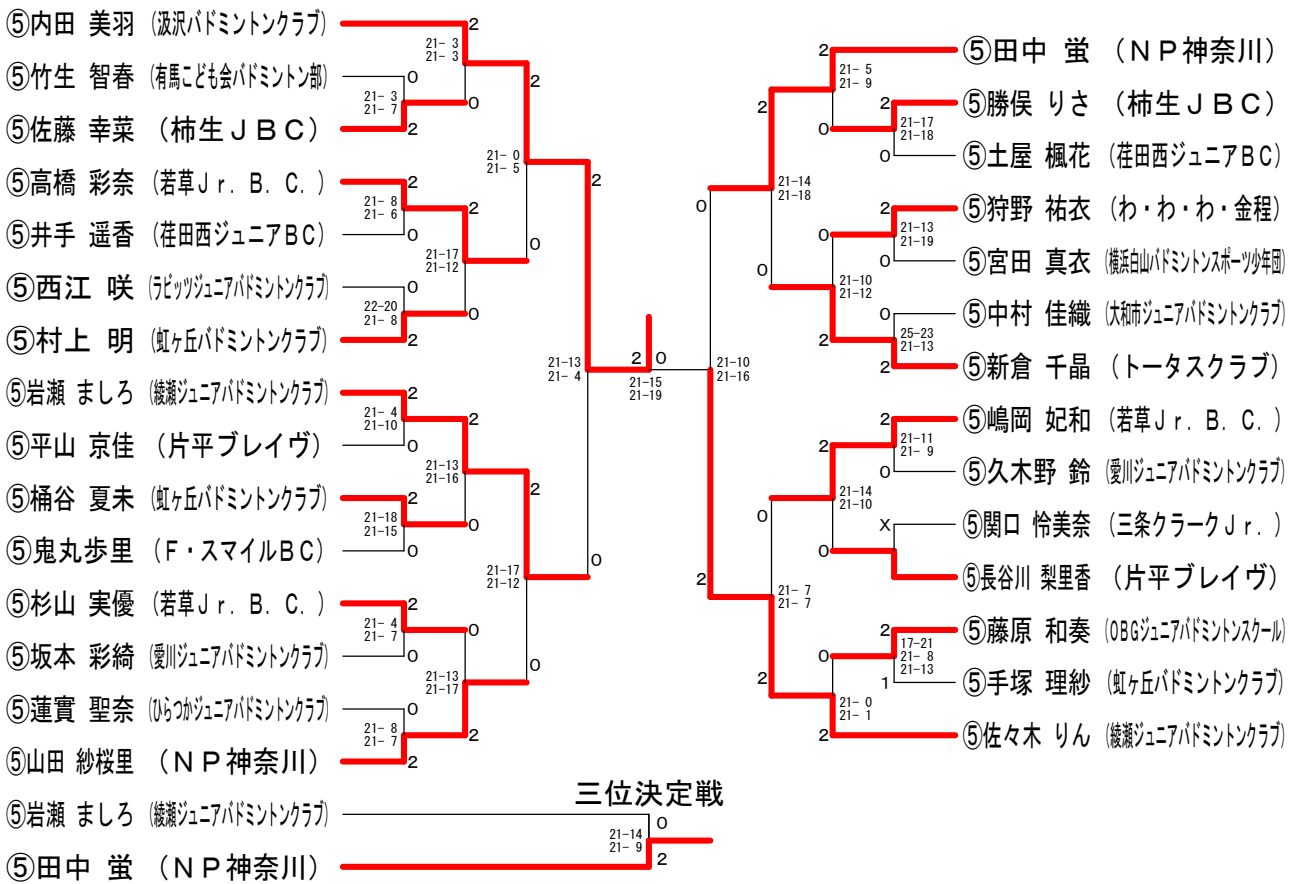

第8回関東小学生バドミントン選手権予選会

平成25年8月25日 綾瀬市民スポーツセンター

5年男子シングルス

5年男子ダブルス	⑤吉井 ⑤伊藤	⑤秋元 ⑤福井	⑤阿部 ⑤江口	⑤安孫子 ⑤藺藤	勝 敗	順位
⑤吉井 智秋 (串川育成会) ⑤伊藤 太樹		○ 21-3 21-7	○ 21-12 19-21 21-15	× 17-21 18-21	M 2-1 G 4-3 P 138-100	2
⑤秋元 遥希 (三條クラークJr.) ⑤福井 雄介	× 3-21 7-21		× 14-21 17-21	× 7-21 9-21	M 0-3 G 0-6 P 57-126	4
⑤阿部 壮登 (大清水) ⑤江口 翔一郎	× 12-21 21-19 15-21	○ 21-14 21-17		× 12-21 12-21	M 1-2 G 3-4 P 114-134	3
⑤安孫子 輝忠 (NP神奈川) ⑤藺藤 真咲	○ 21-17 21-18	○ 21-7 21-9	○ 21-12 21-12		M 3-0 G 6-0 P 126-75	1

第8回関東小学生バドミントン選手権予選会

平成25年8月25日 綾瀬市民スポーツセンター

4年以下男子シングルス

4年以下男子ダブルス

第8回関東小学生バドミントン選手権予選会

平成25年8月25日 綾瀬市民スポーツセンター

6年女子シングルス

6年女子ダブルス

第8回関東小学生バドミントン選手権予選会

平成25年8月25日 綾瀬市民スポーツセンター

5年女子シングルス

5年女子ダブルス

第8回関東小学生バドミントン選手権予選会

平成25年8月25日 綾瀬市民スポーツセンター

4年以下女子シングルス

4年以下女子ダブルス