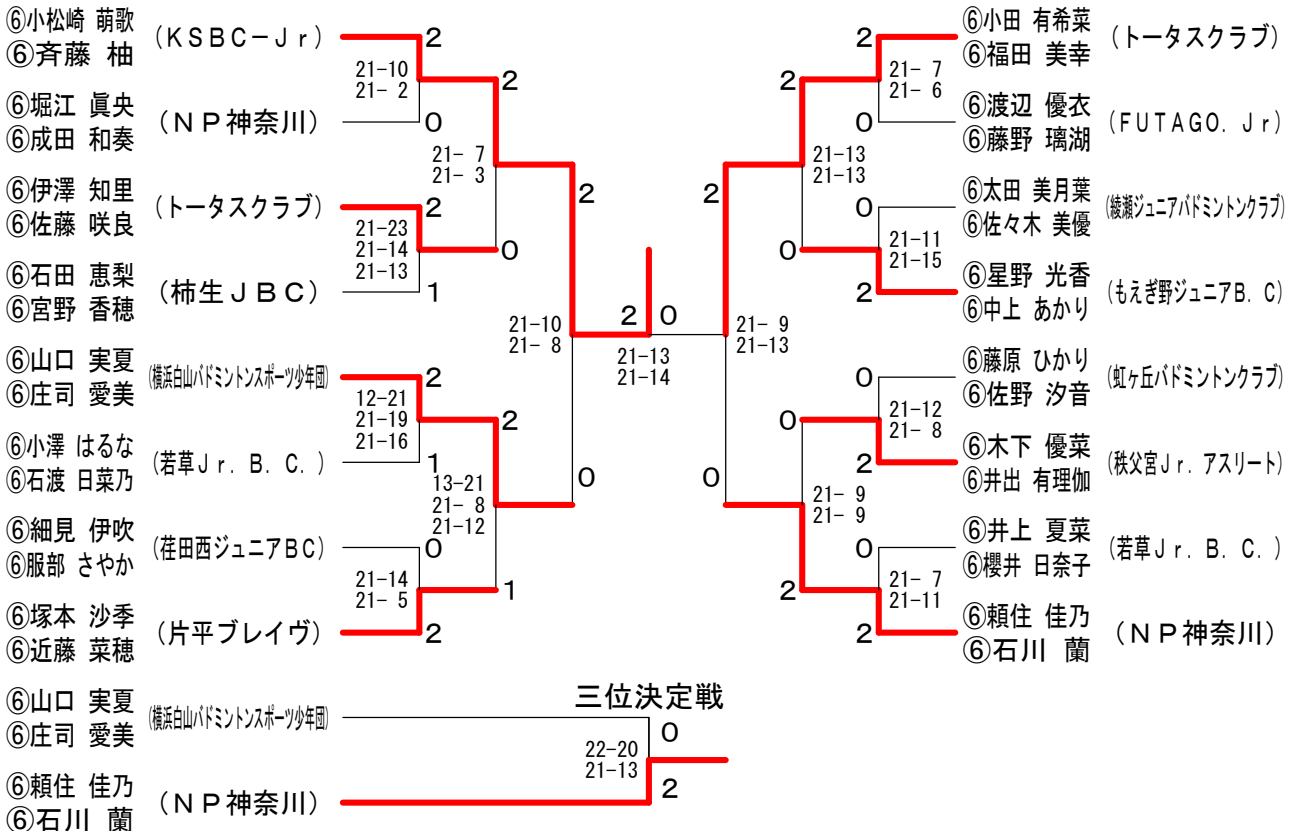

第8回関東小学生バドミントン選手権予選会

平成25年8月25日 綾瀬市民スポーツセンター

6年男子シングルス

6年男子ダブルス	⑥小室 ⑤大久保	⑥柳沼 ③成勢	⑥渡辺 ⑥久保	⑥原 ⑤田中	⑥平本 ⑤江頭	勝敗	順位
⑥小室 直椰 (横浜ジュニアバドミントンクラブ) ⑤大久保 智也		○ 21-4 21-14	○ 21-8 21-6	○ 21-11 21-10	× 18-21 23-21 22-24	M 3-1 G 7-2 P 189-119	2
⑥柳沼 直紀 (NP神奈川) ③成勢 朝陽	× 4-21 14-21		× 17-21 18-21	× 10-21 12-21	× 3-21 0-21	M 0-4 G 0-8 P 78-168	5
⑥渡辺 純平 (もえぎ野ジュニアB.C.) ⑥久保 翔輝	× 8-21 6-21	○ 21-17 21-18		○ 21-19 21-17	× 9-21 11-21	M 2-2 G 4-4 P 118-155	3
⑥原 夏輝 (野の花クラブ・ハート) ⑤田中 大陸	× 11-21 10-21	○ 21-10 21-12	× 19-21 17-21		× 7-21 7-21	M 1-3 G 2-6 P 113-148	4
⑥平本 錦樹 (NP神奈川) ⑤江頭 桜空	○ 21-18 21-23 24-22	○ 21-3 21-0	○ 21-9 21-11	○ 21-7 21-7		M 4-0 G 8-1 P 192-100	1

第8回関東小学生バドミントン選手権予選会

平成25年8月25日 綾瀬市民スポーツセンター

5年男子シングルス

5年男子ダブルス	⑤吉井 ⑤伊藤	⑤秋元 ⑤福井	⑤阿部 ⑤江口	⑤安孫子 ⑤藺藤	勝 敗	順位
⑤吉井 智秋 (串川育成会) ⑤伊藤 太樹		○ 21-3 21-7	○ 21-12 19-21 21-15	× 17-21 18-21	M 2-1 G 4-3 P 138-100	2
⑤秋元 遥希 (三條クラークJr.) ⑤福井 雄介	× 3-21 7-21		× 14-21 17-21	× 7-21 9-21	M 0-3 G 0-6 P 57-126	4
⑤阿部 壮登 (大清水) ⑤江口 翔一郎	× 12-21 21-19 15-21	○ 21-14 21-17		× 12-21 12-21	M 1-2 G 3-4 P 114-134	3
⑤安孫子 輝忠 (NP神奈川) ⑤藺藤 真咲	○ 21-17 21-18	○ 21-7 21-9	○ 21-12 21-12		M 3-0 G 6-0 P 126-75	1

第8回関東小学生バドミントン選手権予選会

平成25年8月25日 綾瀬市民スポーツセンター

4年以下男子シングルス

4年以下男子ダブルス

第8回関東小学生バドミントン選手権予選会

平成25年8月25日 綾瀬市民スポーツセンター

6年女子シングルス

6年女子ダブルス

第8回関東小学生バドミントン選手権予選会

平成25年8月25日 綾瀬市民スポーツセンター

5年女子シングルス

5年女子ダブルス

第8回関東小学生バドミントン選手権予選会

平成25年8月25日 綾瀬市民スポーツセンター

4年以下女子シングルス

4年以下女子ダブルス