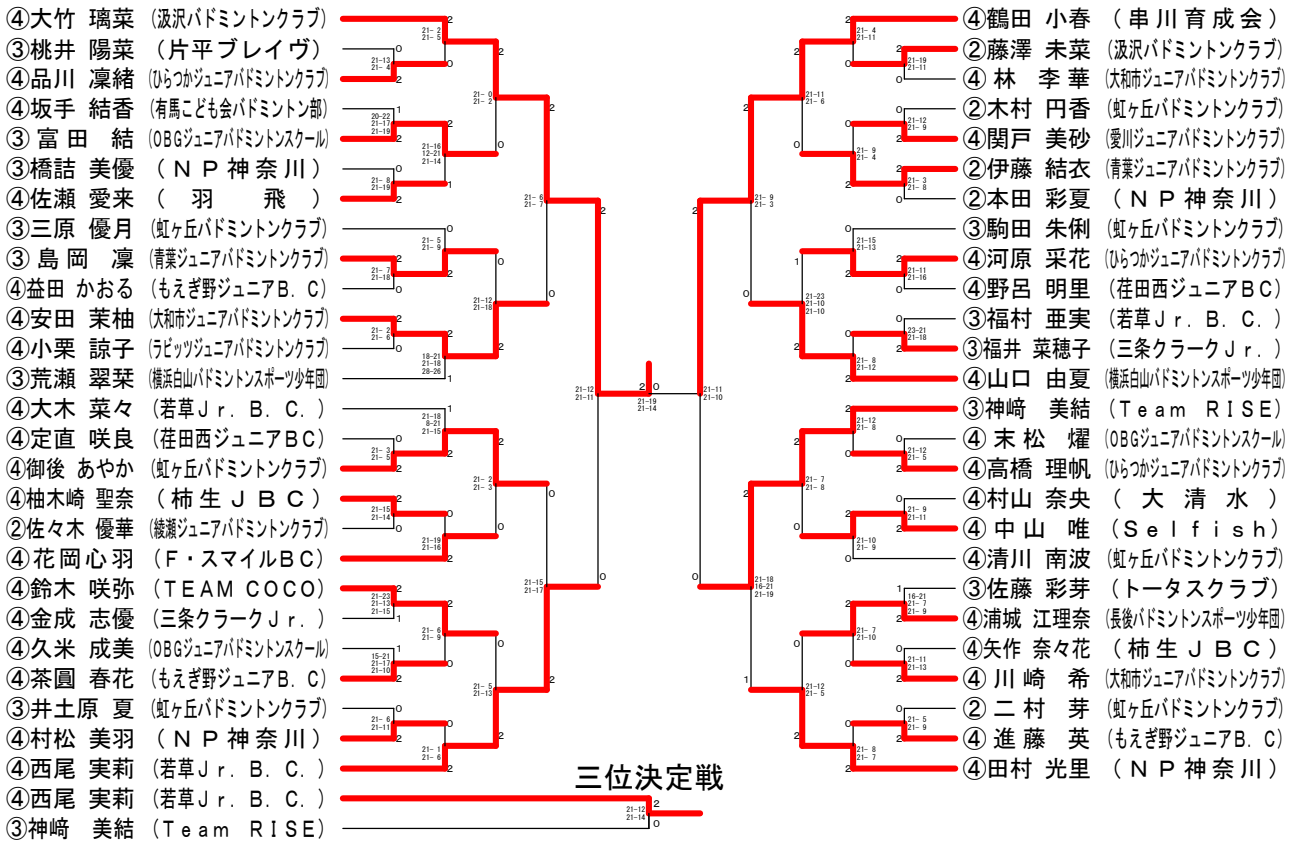

第8回関東小学生バドミントン選手権予選会

平成25年8月25日 綾瀬市民スポーツセンター

6年男子シングルス

6年男子ダブルス	⑥小室 ⑤大久保	⑥柳沼 ③成勢	⑥渡辺 ⑥久保	⑥原 ⑤田中	⑥平本 ⑤江頭	勝敗	順位
⑥小室 直椰 (横浜ジュニアバドミントンクラブ) ⑤大久保 智也		○ 21-4 21-14	○ 21-8 21-6	○ 21-11 21-10	× 18-21 23-21 22-24	M 3-1 G 7-2 P 189-119	2
⑥柳沼 直紀 (NP神奈川) ③成勢 朝陽	× 4-21 14-21		× 17-21 18-21	× 10-21 12-21	× 3-21 0-21	M 0-4 G 0-8 P 78-168	5
⑥渡辺 純平 (もえぎ野ジュニアB.C.) ⑥久保 翔輝	× 8-21 6-21	○ 21-17 21-18		○ 21-19 21-17	× 9-21 11-21	M 2-2 G 4-4 P 118-155	3
⑥原 夏輝 (野の花クラブ・ハート) ⑤田中 大陸	× 11-21 10-21	○ 21-10 21-12	× 19-21 17-21		× 7-21 7-21	M 1-3 G 2-6 P 113-148	4
⑥平本 錦樹 (NP神奈川) ⑤江頭 桜空	○ 21-18 21-23 24-22	○ 21-3 21-0	○ 21-9 21-11	○ 21-7 21-7		M 4-0 G 8-1 P 192-100	1

第8回関東小学生バドミントン選手権予選会

平成25年8月25日 綾瀬市民スポーツセンター

5年男子シングルス

5年男子ダブルス	⑤吉井 ⑤伊藤	⑤秋元 ⑤福井	⑤阿部 ⑤江口	⑤安孫子 ⑤藺藤	勝 敗	順位
⑤吉井 智秋 (串川育成会) ⑤伊藤 太樹		○ 21-3 21-7	○ 21-12 19-21 21-15	× 17-21 18-21	M 2-1 G 4-3 P 138-100	2
⑤秋元 遥希 (三條クラークJr.) ⑤福井 雄介	× 3-21 7-21		× 14-21 17-21	× 7-21 9-21	M 0-3 G 0-6 P 57-126	4
⑤阿部 壮登 (大清水) ⑤江口 翔一郎	× 12-21 21-19 15-21	○ 21-14 21-17		× 12-21 12-21	M 1-2 G 3-4 P 114-134	3
⑤安孫子 輝忠 (NP神奈川) ⑤藺藤 真咲	○ 21-17 21-18	○ 21-7 21-9	○ 21-12 21-12		M 3-0 G 6-0 P 126-75	1

第8回関東小学生バドミントン選手権予選会

平成25年8月25日 綾瀬市民スポーツセンター

4年以下男子シングルス

4年以下男子ダブルス

第8回関東小学生バドミントン選手権予選会

平成25年8月25日 綾瀬市民スポーツセンター

6年女子シングルス

6年女子ダブルス

第8回関東小学生バドミントン選手権予選会

平成25年8月25日 綾瀬市民スポーツセンター

5年女子シングルス

5年女子ダブルス

第8回関東小学生バドミントン選手権予選会

平成25年8月25日 綾瀬市民スポーツセンター

4年以下女子シングルス

4年以下女子ダブルス