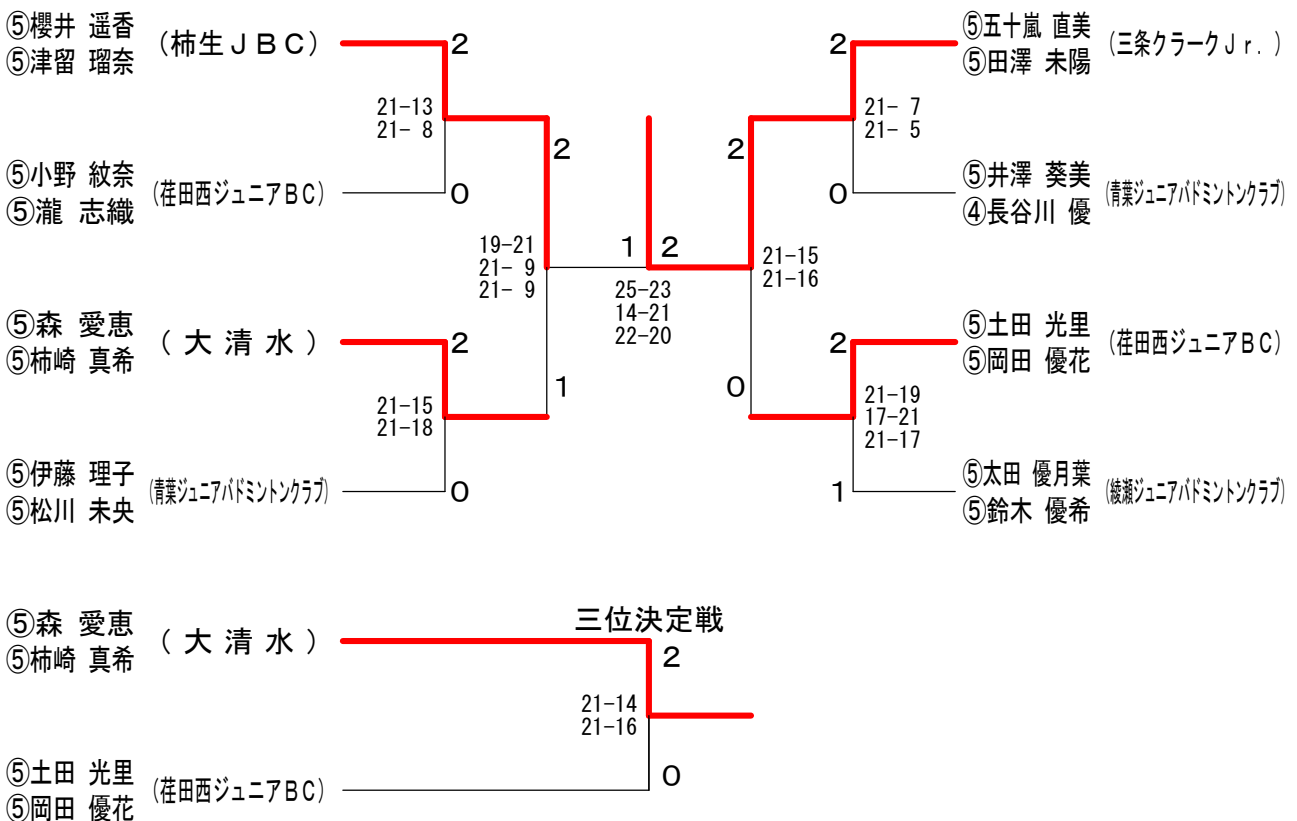

第8回関東小学生バドミントン選手権予選会

平成25年8月25日 綾瀬市民スポーツセンター

4年以下男子シングルス

4年以下男子ダブルス

第8回関東小学生バドミントン選手権予選会

平成25年8月25日 綾瀬市民スポーツセンター

6年女子シングルス

6年女子ダブルス

第8回関東小学生バドミントン選手権予選会

平成25年8月25日 綾瀬市民スポーツセンター

5年女子シングルス

5年女子ダブルス

第8回関東小学生バドミントン選手権予選会

平成25年8月25日 綾瀬市民スポーツセンター

4年以下女子シングルス

4年以下女子ダブルス