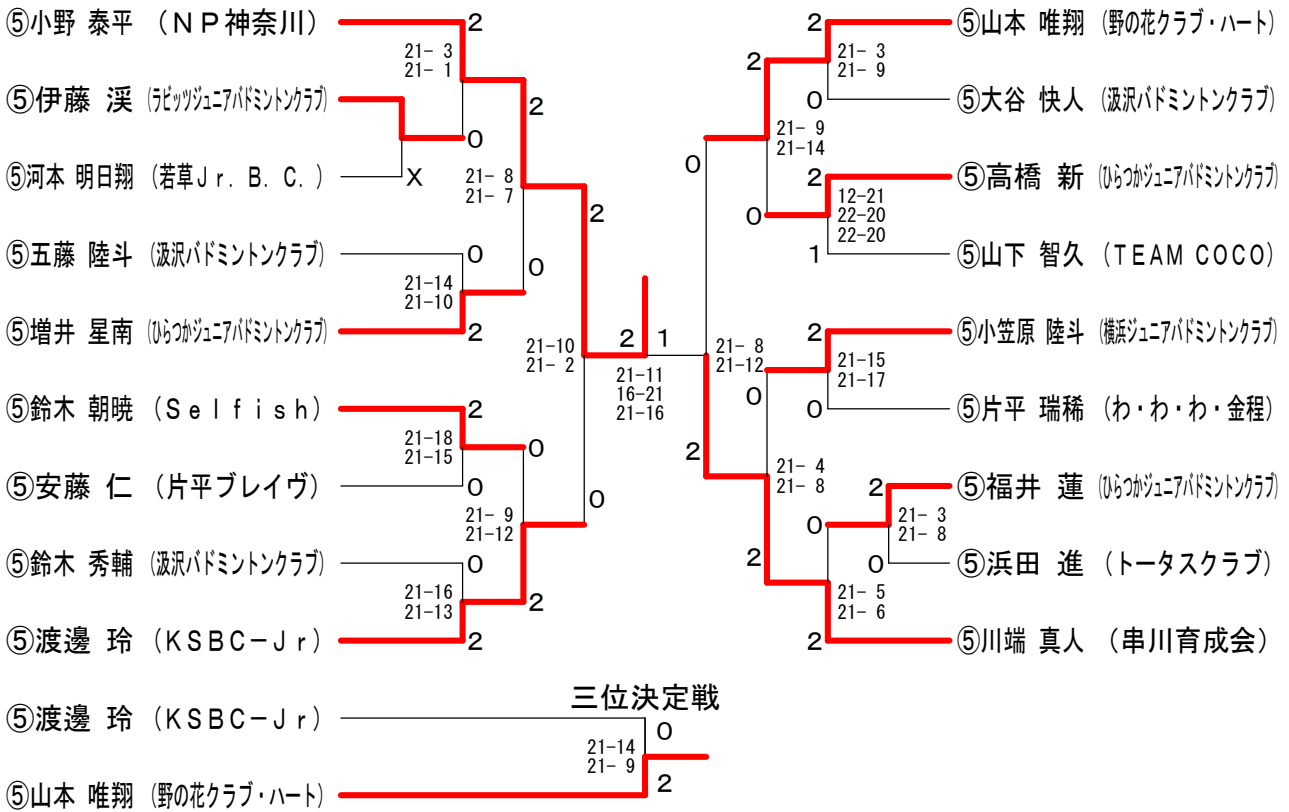

第8回関東小学生バドミントン選手権予選会

平成25年8月25日 綾瀬市民スポーツセンター

6年男子シングルス

6年男子ダブルス	⑥小室 ⑤大久保	⑥柳沼 ③成勢	⑥渡辺 ⑥久保	⑥原 ⑤田中	⑥平本 ⑤江頭	勝敗	順位
⑥小室 直椰 (横浜ジュニアバドミントンクラブ) ⑤大久保 智也		○ 21-4 21-14	○ 21-8 21-6	○ 21-11 21-10	× 18-21 23-21 22-24	M 3-1 G 7-2 P 189-119	2
⑥柳沼 直紀 (NP神奈川) ③成勢 朝陽	× 4-21 14-21		× 17-21 18-21	× 10-21 12-21	× 3-21 0-21	M 0-4 G 0-8 P 78-168	5
⑥渡辺 純平 (もえぎ野ジュニアB.C.) ⑥久保 翔輝	× 8-21 6-21	○ 21-17 21-18		○ 21-19 21-17	× 9-21 11-21	M 2-2 G 4-4 P 118-155	3
⑥原 夏輝 (野の花クラブ・ハート) ⑤田中 大陸	× 11-21 10-21	○ 21-10 21-12	× 19-21 17-21		× 7-21 7-21	M 1-3 G 2-6 P 113-148	4
⑥平本 錦樹 (NP神奈川) ⑤江頭 桜空	○ 21-18 21-23 24-22	○ 21-3 21-0	○ 21-9 21-11	○ 21-7 21-7		M 4-0 G 8-1 P 192-100	1

第8回関東小学生バドミントン選手権予選会

平成25年8月25日 綾瀬市民スポーツセンター

5年男子シングルス

5年男子ダブルス	⑤吉井 ⑤伊藤	⑤秋元 ⑤福井	⑤阿部 ⑤江口	⑤安孫子 ⑤藺藤	勝 敗	順位
⑤吉井 智秋 (串川育成会) ⑤伊藤 太樹		○ 21-3 21-7	○ 21-12 19-21 21-15	× 17-21 18-21	M 2-1 G 4-3 P 138-100	2
⑤秋元 遥希 (三條クラークJr.) ⑤福井 雄介	× 3-21 7-21		× 14-21 17-21	× 7-21 9-21	M 0-3 G 0-6 P 57-126	4
⑤阿部 壮登 (大清水) ⑤江口 翔一郎	× 12-21 21-19 15-21	○ 21-14 21-17		× 12-21 12-21	M 1-2 G 3-4 P 114-134	3
⑤安孫子 輝忠 (NP神奈川) ⑤藺藤 真咲	○ 21-17 21-18	○ 21-7 21-9	○ 21-12 21-12		M 3-0 G 6-0 P 126-75	1