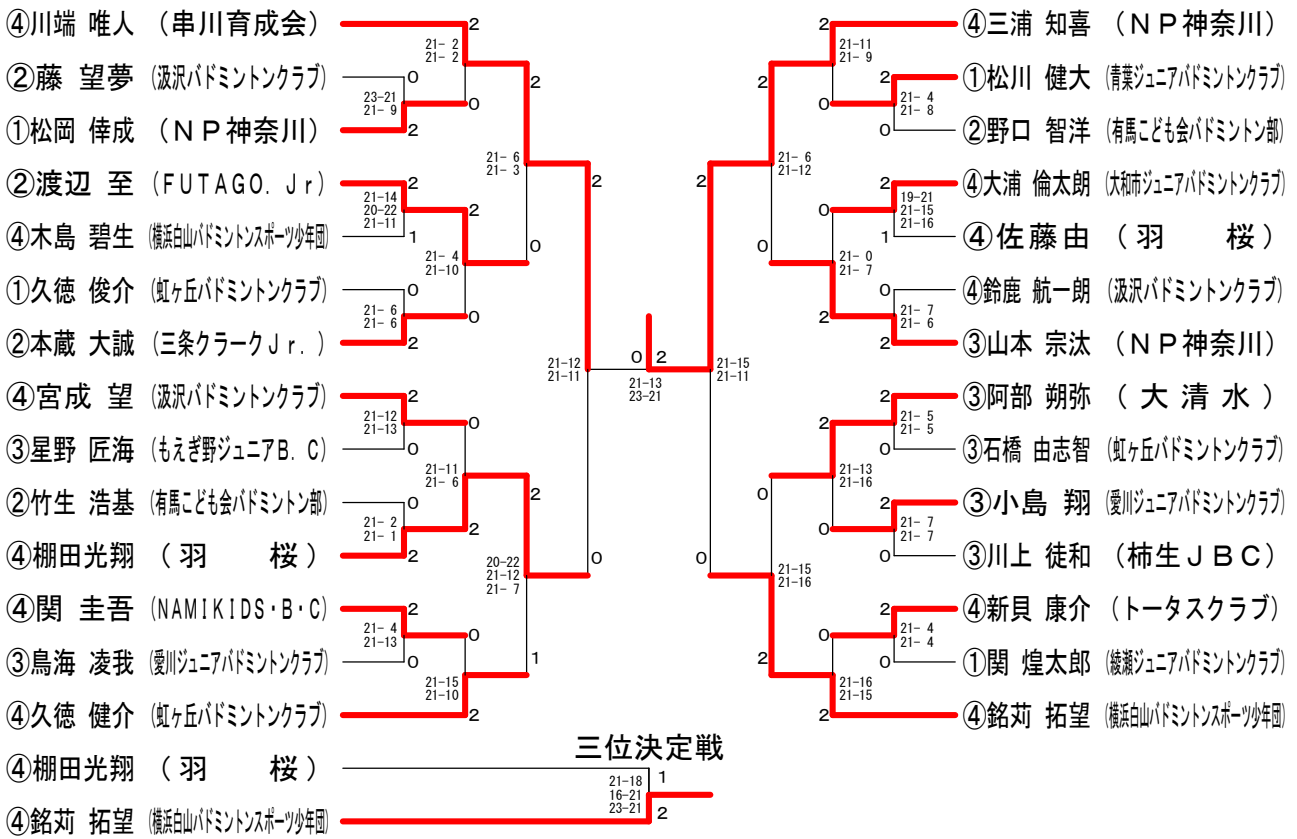

第8回関東小学生バドミントン選手権予選会

平成25年8月25日 綾瀬市民スポーツセンター

6年男子シングルス

6年男子ダブルス	⑥小室 ⑤大久保	⑥柳沼 ③成勢	⑥渡辺 ⑥久保	⑥原 ⑤田中	⑥平本 ⑤江頭	勝敗	順位
⑥小室 直椰 (横浜ジュニアバドミントンクラブ) ⑤大久保 智也		○ 21-4 21-14	○ 21-8 21-6	○ 21-11 21-10	× 18-21 23-21 22-24	M 3-1 G 7-2 P 189-119	2
⑥柳沼 直紀 (NP神奈川) ③成勢 朝陽	× 4-21 14-21		× 17-21 18-21	× 10-21 12-21	× 3-21 0-21	M 0-4 G 0-8 P 78-168	5
⑥渡辺 純平 (もえぎ野ジュニアB.C.) ⑥久保 翔輝	× 8-21 6-21	○ 21-17 21-18		○ 21-19 21-17	× 9-21 11-21	M 2-2 G 4-4 P 118-155	3
⑥原 夏輝 (野の花クラブ・ハート) ⑤田中 大陸	× 11-21 10-21	○ 21-10 21-12	× 19-21 17-21		× 7-21 7-21	M 1-3 G 2-6 P 113-148	4
⑥平本 錦樹 (NP神奈川) ⑤江頭 桜空	○ 21-18 21-23 24-22	○ 21-3 21-0	○ 21-9 21-11	○ 21-7 21-7		M 4-0 G 8-1 P 192-100	1

第8回関東小学生バドミントン選手権予選会

平成25年8月25日 綾瀬市民スポーツセンター

5年男子シングルス

5年男子ダブルス	⑤吉井 ⑤伊藤	⑤秋元 ⑤福井	⑤阿部 ⑤江口	⑤安孫子 ⑤藺藤	勝 敗	順位
⑤吉井 智秋 (串川育成会) ⑤伊藤 太樹		○ 21-3 21-7	○ 21-12 19-21 21-15	× 17-21 18-21	M 2-1 G 4-3 P 138-100	2
⑤秋元 遥希 (三條クラークJr.) ⑤福井 雄介	× 3-21 7-21		× 14-21 17-21	× 7-21 9-21	M 0-3 G 0-6 P 57-126	4
⑤阿部 壮登 (大清水) ⑤江口 翔一郎	× 12-21 21-19 15-21	○ 21-14 21-17		× 12-21 12-21	M 1-2 G 3-4 P 114-134	3
⑤安孫子 輝忠 (NP神奈川) ⑤藺藤 真咲	○ 21-17 21-18	○ 21-7 21-9	○ 21-12 21-12		M 3-0 G 6-0 P 126-75	1

第8回関東小学生バドミントン選手権予選会

平成25年8月25日 綾瀬市民スポーツセンター

4年以下男子シングルス

4年以下男子ダブルス

第8回関東小学生バドミントン選手権予選会

平成25年8月25日 綾瀬市民スポーツセンター

6年女子シングルス

6年女子ダブルス

第8回関東小学生バドミントン選手権予選会

平成25年8月25日 綾瀬市民スポーツセンター

5年女子シングルス

5年女子ダブルス

第8回関東小学生バドミントン選手権予選会

平成25年8月25日 綾瀬市民スポーツセンター

4年以下女子シングルス

4年以下女子ダブルス