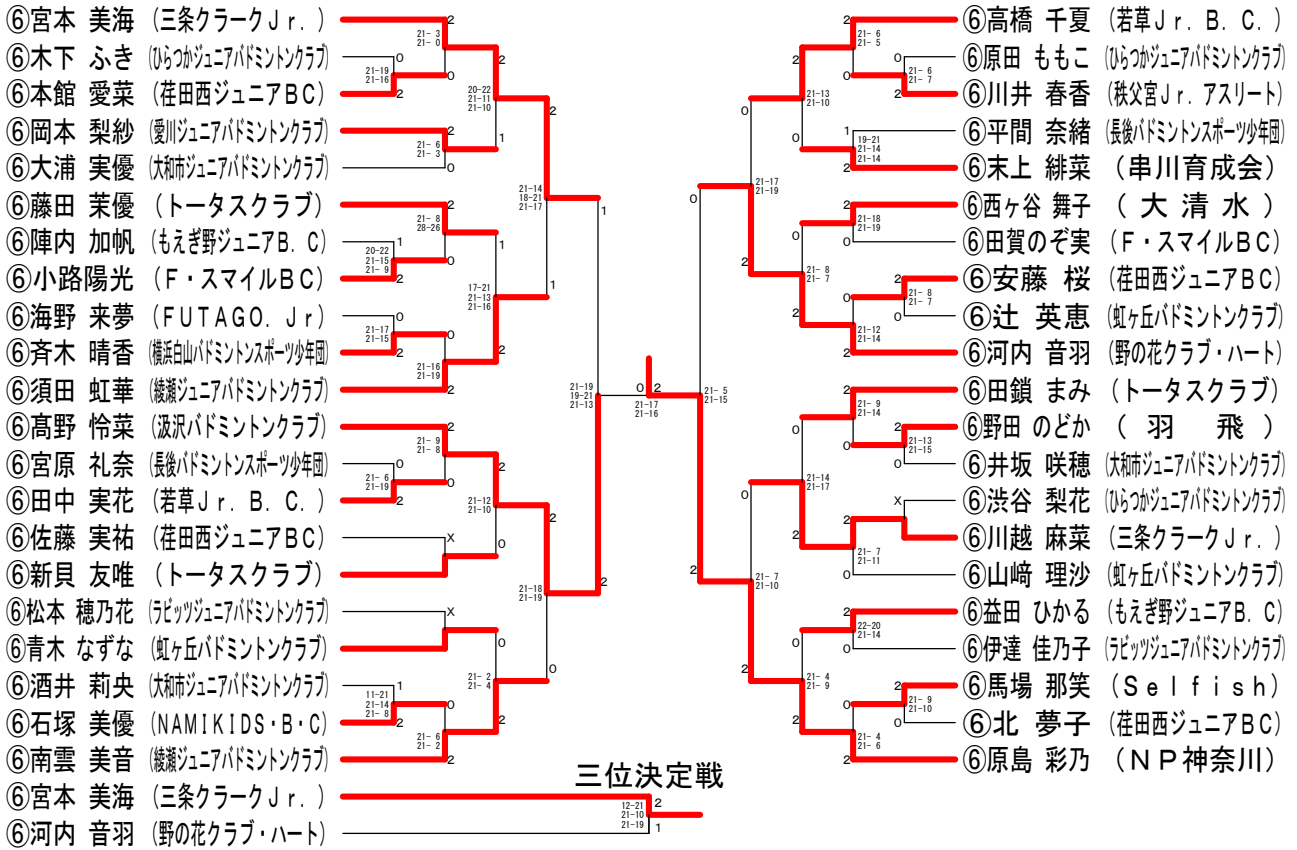

第8回関東小学生バドミントン選手権予選会

平成25年8月25日 綾瀬市民スポーツセンター

5年男子シングルス

5年男子ダブルス	⑤吉井 ⑤伊藤	⑤秋元 ⑤福井	⑤阿部 ⑤江口	⑤安孫子 ⑤藺藤	勝 敗	順位
⑤吉井 智秋 (串川育成会) ⑤伊藤 太樹		○ 21-3 21-7	○ 21-12 19-21 21-15	× 17-21 18-21	M 2-1 G 4-3 P 138-100	2
⑤秋元 遥希 (三條クラークJr.) ⑤福井 雄介	× 3-21 7-21		× 14-21 17-21	× 7-21 9-21	M 0-3 G 0-6 P 57-126	4
⑤阿部 壮登 (大清水) ⑤江口 翔一郎	× 12-21 21-19 15-21	○ 21-14 21-17		× 12-21 12-21	M 1-2 G 3-4 P 114-134	3
⑤安孫子 輝忠 (NP神奈川) ⑤藺藤 真咲	○ 21-17 21-18	○ 21-7 21-9	○ 21-12 21-12		M 3-0 G 6-0 P 126-75	1

第8回関東小学生バドミントン選手権予選会

平成25年8月25日 綾瀬市民スポーツセンター

4年以下男子シングルス

4年以下男子ダブルス

第8回関東小学生バドミントン選手権予選会

平成25年8月25日 綾瀬市民スポーツセンター

6年女子シングルス

6年女子ダブルス

第8回関東小学生バドミントン選手権予選会

平成25年8月25日 綾瀬市民スポーツセンター

5年女子シングルス

5年女子ダブルス

第8回関東小学生バドミントン選手権予選会

平成25年8月25日 綾瀬市民スポーツセンター

4年以下女子シングルス

4年以下女子ダブルス