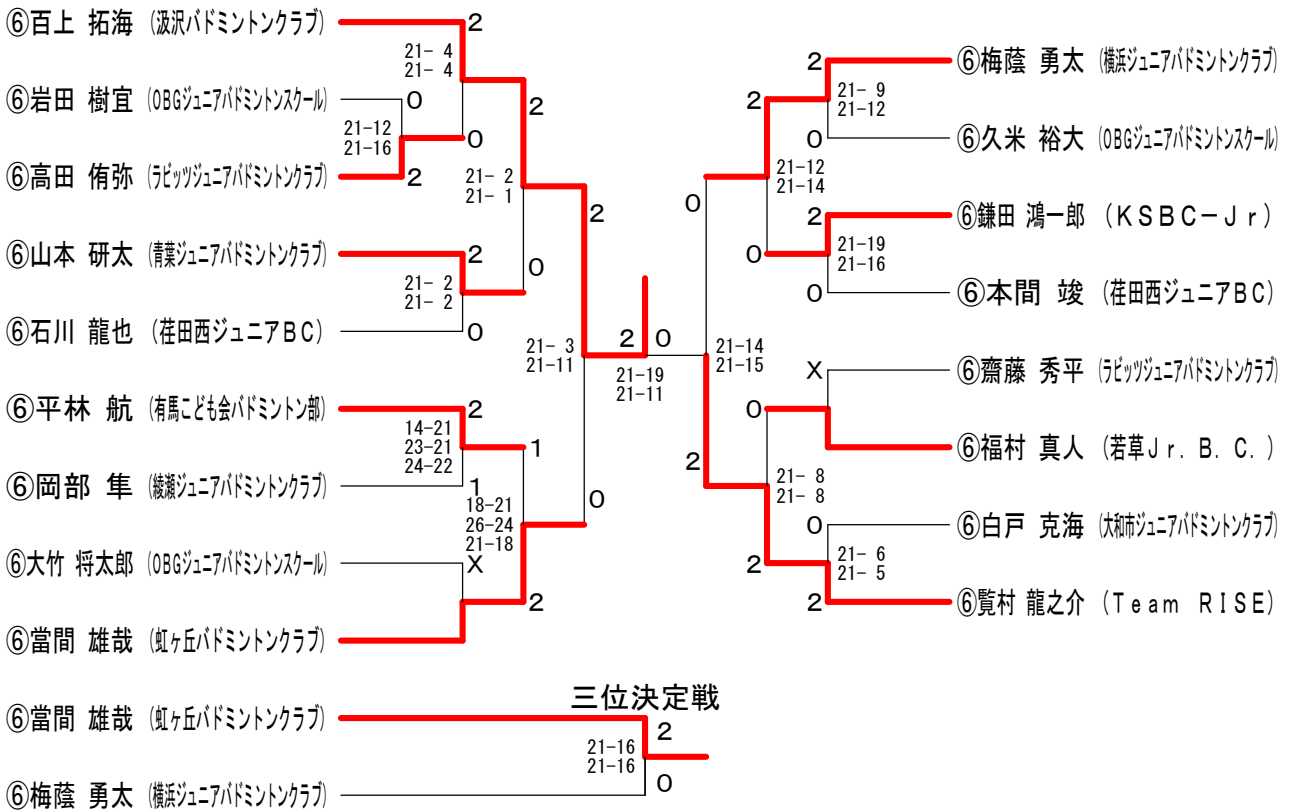

第8回関東小学生バドミントン選手権予選会

平成25年8月25日 綾瀬市民スポーツセンター

6年男子シングルス

6年男子ダブルス	⑥小室 ⑤大久保	⑥柳沼 ③成勢	⑥渡辺 ⑥久保	⑥原 ⑤田中	⑥平本 ⑤江頭	勝敗	順位
⑥小室 直椰 (横浜ジュニアバドミントンクラブ) ⑤大久保 智也		○ 21-4 21-14	○ 21-8 21-6	○ 21-11 21-10	× 18-21 23-21 22-24	M 3-1 G 7-2 P 189-119	2
⑥柳沼 直紀 (NP神奈川) ③成勢 朝陽	× 4-21 14-21		× 17-21 18-21	× 10-21 12-21	× 3-21 0-21	M 0-4 G 0-8 P 78-168	5
⑥渡辺 純平 (もえぎ野ジュニアB.C.) ⑥久保 翔輝	× 8-21 6-21	○ 21-17 21-18		○ 21-19 21-17	× 9-21 11-21	M 2-2 G 4-4 P 118-155	3
⑥原 夏輝 (野の花クラブ・ハート) ⑤田中 大陸	× 11-21 10-21	○ 21-10 21-12	× 19-21 17-21		× 7-21 7-21	M 1-3 G 2-6 P 113-148	4
⑥平本 錦樹 (NP神奈川) ⑤江頭 桜空	○ 21-18 21-23 24-22	○ 21-3 21-0	○ 21-9 21-11	○ 21-7 21-7		M 4-0 G 8-1 P 192-100	1

第8回関東小学生バドミントン選手権予選会

平成25年8月25日 綾瀬市民スポーツセンター

5年男子シングルス

5年男子ダブルス	⑤吉井 ⑤伊藤	⑤秋元 ⑤福井	⑤阿部 ⑤江口	⑤安孫子 ⑤藺藤	勝 敗	順位
⑤吉井 智秋 (串川育成会) ⑤伊藤 太樹		○ 21-3 21-7	○ 21-12 19-21 21-15	× 17-21 18-21	M 2-1 G 4-3 P 138-100	2
⑤秋元 遥希 (三條クラークJr.) ⑤福井 雄介	× 3-21 7-21		× 14-21 17-21	× 7-21 9-21	M 0-3 G 0-6 P 57-126	4
⑤阿部 壮登 (大清水) ⑤江口 翔一郎	× 12-21 21-19 15-21	○ 21-14 21-17		× 12-21 12-21	M 1-2 G 3-4 P 114-134	3
⑤安孫子 輝忠 (NP神奈川) ⑤藺藤 真咲	○ 21-17 21-18	○ 21-7 21-9	○ 21-12 21-12		M 3-0 G 6-0 P 126-75	1