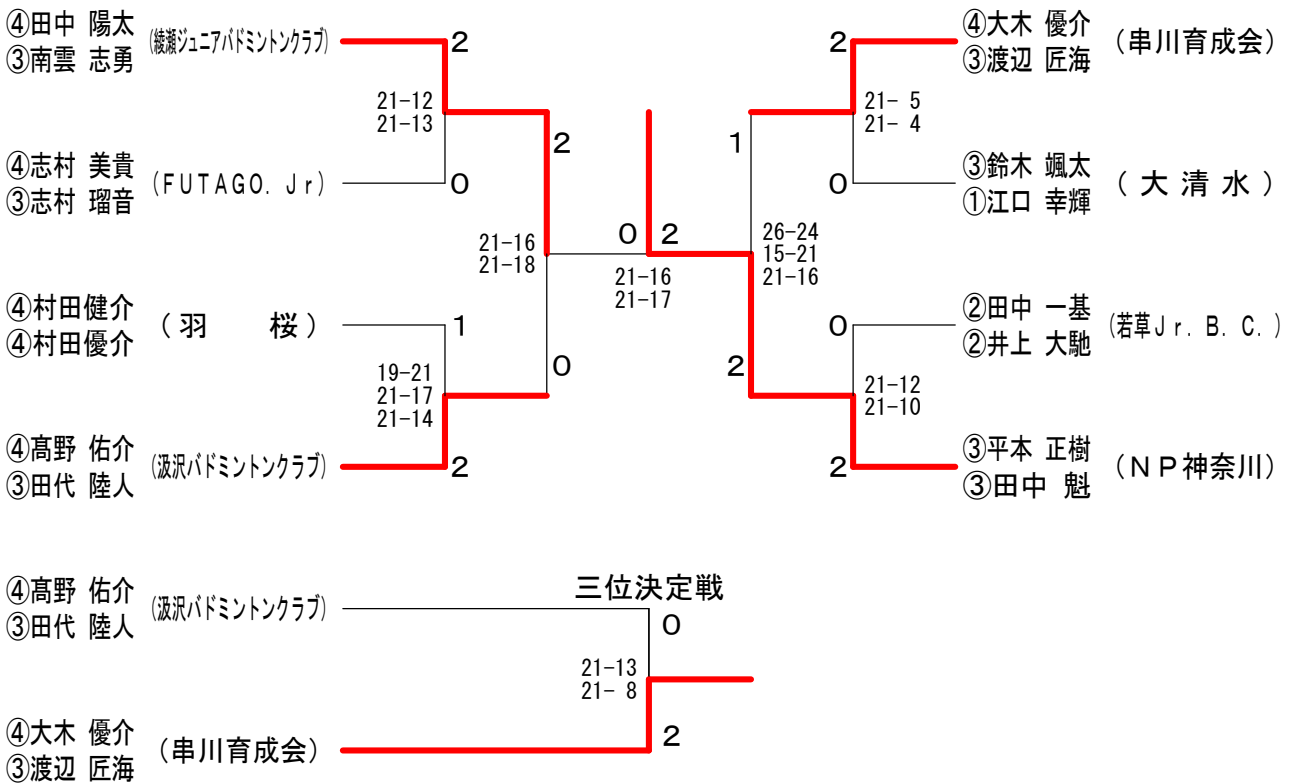

第8回関東小学生バドミントン選手権予選会

平成25年8月25日 綾瀬市民スポーツセンター

6年男子シングルス

6年男子ダブルス	⑥小室 ⑤大久保	⑥柳沼 ③成勢	⑥渡辺 ⑥久保	⑥原 ⑤田中	⑥平本 ⑤江頭	勝敗	順位
⑥小室 直椰 (横浜ジュニアバドミントンクラブ) ⑤大久保 智也		○ 21-4 21-14	○ 21-8 21-6	○ 21-11 21-10	× 18-21 23-21 22-24	M 3-1 G 7-2 P 189-119	2
⑥柳沼 直紀 (NP神奈川) ③成勢 朝陽	× 4-21 14-21		× 17-21 18-21	× 10-21 12-21	× 3-21 0-21	M 0-4 G 0-8 P 78-168	5
⑥渡辺 純平 (もえぎ野ジュニアB.C.) ⑥久保 翔輝	× 8-21 6-21	○ 21-17 21-18		○ 21-19 21-17	× 9-21 11-21	M 2-2 G 4-4 P 118-155	3
⑥原 夏輝 (野の花クラブ・ハート) ⑤田中 大陸	× 11-21 10-21	○ 21-10 21-12	× 19-21 17-21		× 7-21 7-21	M 1-3 G 2-6 P 113-148	4
⑥平本 錦樹 (NP神奈川) ⑤江頭 桜空	○ 21-18 21-23 24-22	○ 21-3 21-0	○ 21-9 21-11	○ 21-7 21-7		M 4-0 G 8-1 P 192-100	1

第8回関東小学生バドミントン選手権予選会

平成25年8月25日 綾瀬市民スポーツセンター

5年男子シングルス

5年男子ダブルス	⑤吉井 ⑤伊藤	⑤秋元 ⑤福井	⑤阿部 ⑤江口	⑤安孫子 ⑤藺藤	勝 敗	順位
⑤吉井 智秋 (串川育成会) ⑤伊藤 太樹		○ 21-3 21-7	○ 21-12 19-21 21-15	× 17-21 18-21	M 2-1 G 4-3 P 138-100	2
⑤秋元 遥希 (三條クラークJr.) ⑤福井 雄介	× 3-21 7-21		× 14-21 17-21	× 7-21 9-21	M 0-3 G 0-6 P 57-126	4
⑤阿部 壮登 (大清水) ⑤江口 翔一郎	× 12-21 21-19 15-21	○ 21-14 21-17		× 12-21 12-21	M 1-2 G 3-4 P 114-134	3
⑤安孫子 輝忠 (NP神奈川) ⑤藺藤 真咲	○ 21-17 21-18	○ 21-7 21-9	○ 21-12 21-12		M 3-0 G 6-0 P 126-75	1

第8回関東小学生バドミントン選手権予選会

平成25年8月25日 綾瀬市民スポーツセンター

4年以下男子シングルス

4年以下男子ダブルス

第8回関東小学生バドミントン選手権予選会

平成25年8月25日 綾瀬市民スポーツセンター

6年女子シングルス

6年女子ダブルス