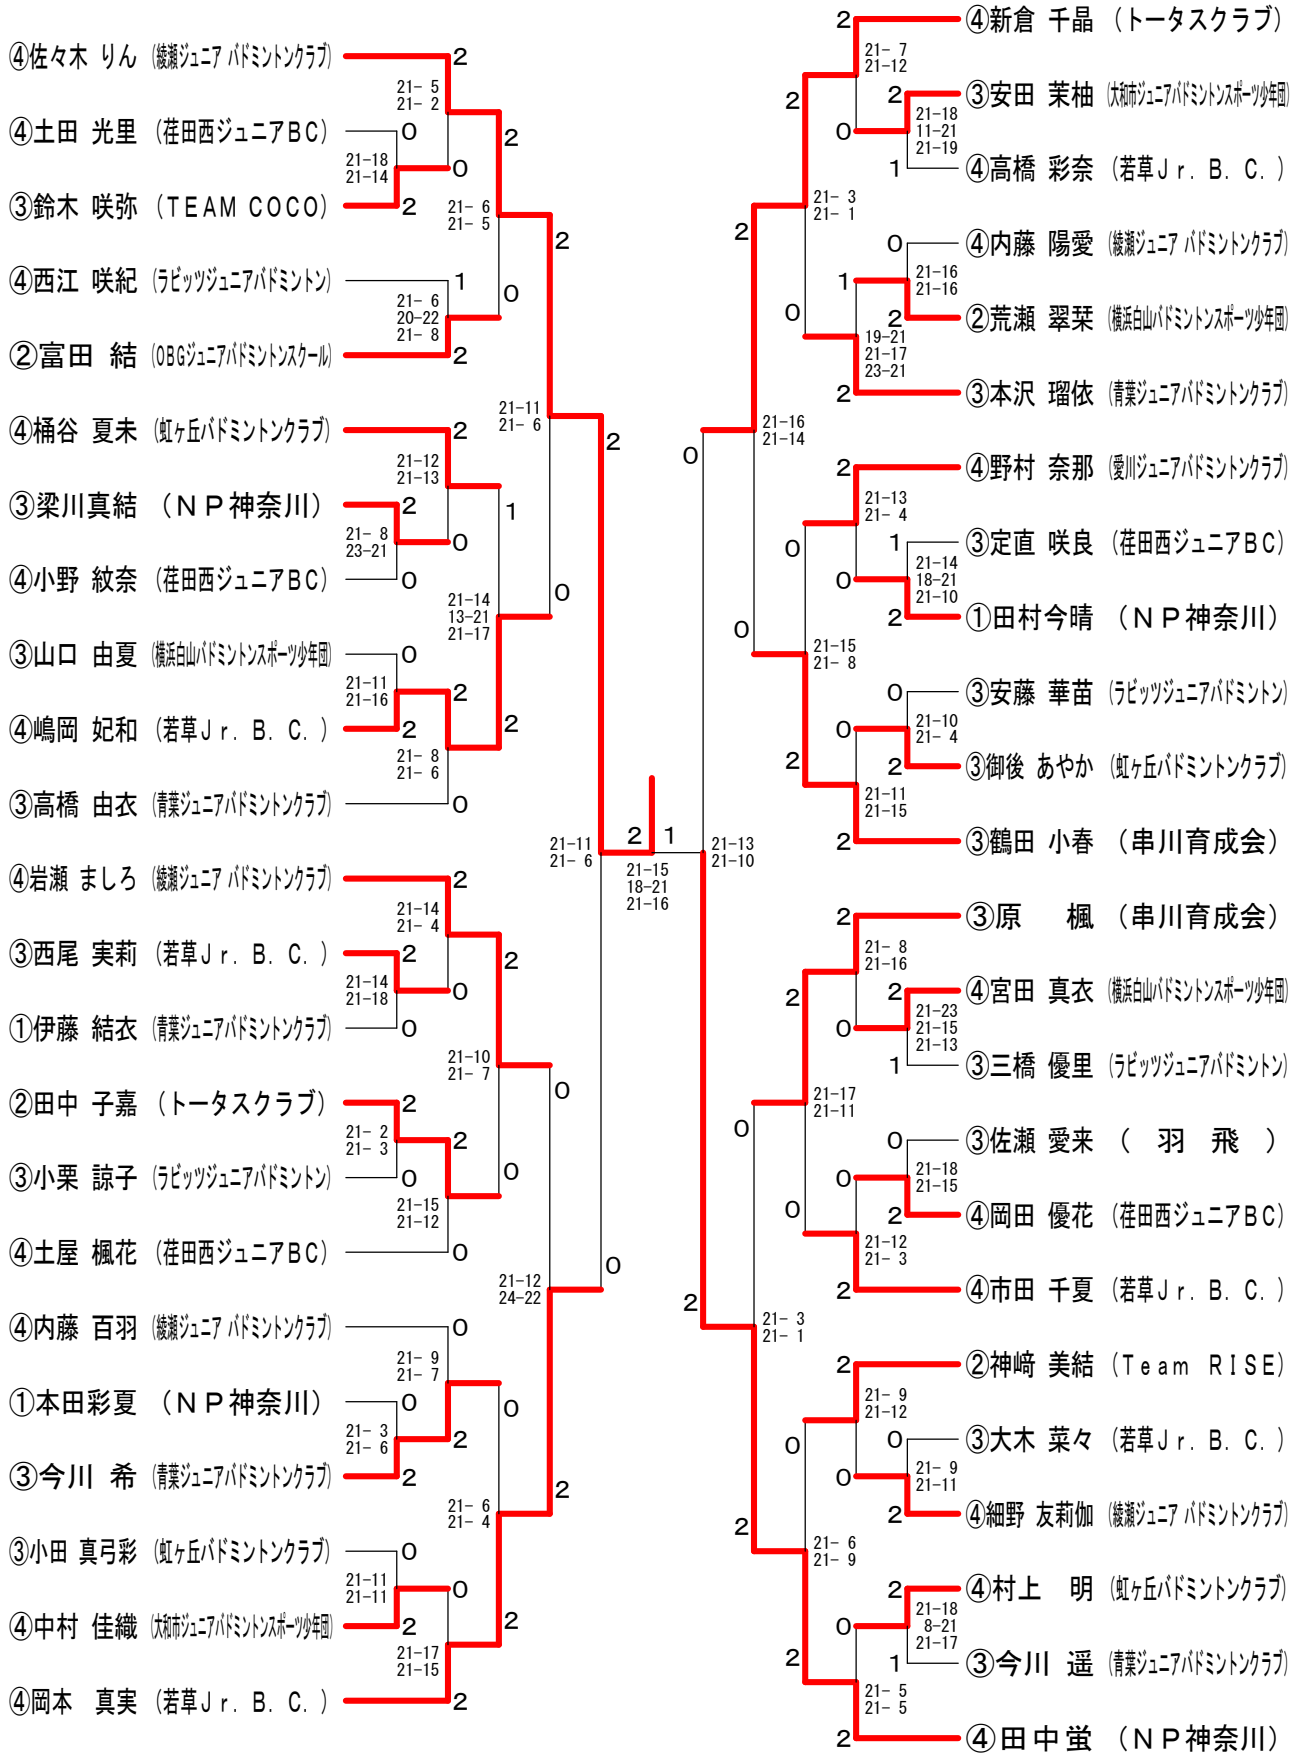

第21回全国小学生バドミントン選手権大会関東地区予選会

平成24年8月26日 綾瀬市民スポーツセンター

4年以下男子シングルス

4年以下男子ダブルス	④末永逸貴 ④江頭桜空	②平本正樹 ②山本宗汰	②田中魁 ②成勢朝陽	④吉井 ④伊藤	勝 敗	順位
④末永逸貴 (NP神奈川) ④江頭桜空	○	○	○	M 3-0 G 6-0 P 126-32	1	
②平本正樹 (NP神奈川) ②山本宗汰	× 2-21 3-21	○	× 21-11 11-21 17-21	M 1-2 G 2-4 P 75-104	3	
②田中魁 (NP神奈川) ②成勢朝陽	× 4-21 4-21	× 11-21 9-21	○ 12-21 4-21	M 0-3 G 0-6 P 44-126	4	
④吉井 智秋 (串川育成会) ④伊藤 太樹	× 10-21 9-21	○ 21-11 21-17	○ 21-12 21-4	M 2-1 G 4-2 P 103-86	2	

第21回全国小学生バドミントン選手権大会関東地区予選会

平成24年8月26日 綾瀬市民スポーツセンター

6年女子シングルス

第21回全国小学生バドミントン選手権大会関東地区予選会

平成24年8月26日 綾瀬市民スポーツセンター

5年女子シングルス

三位決定戦

第21回全国小学生バドミントン選手権大会関東地区予選会

平成24年8月26日 綾瀬市民スポーツセンター

4年以下女子シングルス

三位決定戦

第21回全国小学生バドミントン選手権大会関東地区予選会

平成24年8月26日 綾瀬市民スポーツセンター

6年女子ダブルス

5年女子ダブルス

第21回全国小学生バドミントン選手権大会関東地区予選会

平成24年8月26日 綾瀬市民スポーツセンター

4年以下女子ダブルス