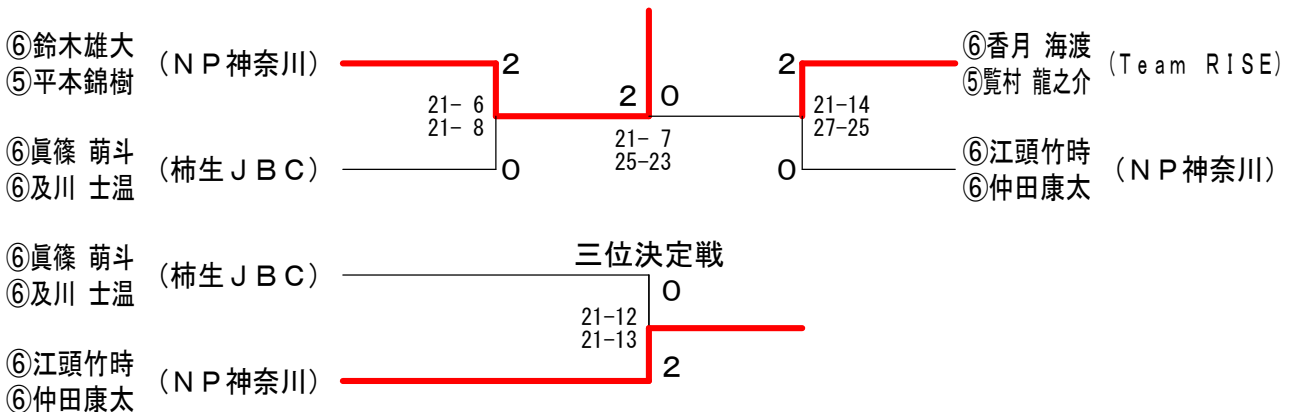

第21回全国小学生バドミントン選手権大会関東地区予選会

平成24年8月26日 綾瀬市民スポーツセンター

6年男子シングルス

6年男子ダブルス Aブロック	⑥香月 ⑤寛村	⑥今西 ⑥野口	⑥鈴木雄大 ⑤平本錦樹	勝 敗	順位
⑥香月 海渡 (Team RISE) ⑤寛村 龍之介	○	×	M 1-1 G 2-2 P 76-53	2	
⑥今西 笙 (南馬こども会バドミントン部) ⑥野口 祐希	×	○	M 0-2 G 0-4 P 21-84	3	
⑥鈴木雄大 (NP神奈川) ⑤平本錦樹	○	○	M 2-0 G 4-0 P 84-44	1	

6年男子ダブルス Bブロック	⑥江頭竹時 ⑥仲田康太	⑥眞篠 ⑥及川	⑥高橋 ⑥半澤	勝 敗	順位
⑥江頭竹時 (NP神奈川) ⑥仲田康太	○	○	M 2-0 G 4-0 P 84-47	1	
⑥眞篠 萌斗 (柿生JBC) ⑥及川 士温	×	○	M 1-1 G 2-3 P 92-91	2	
⑥高橋 海斗 (荏田西ジュニアBC) ⑥半澤 樹	×	×	M 0-2 G 1-4 P 65-103	3	

6年男子ダブルス 決勝トーナメント

第21回全国小学生バドミントン選手権大会関東地区予選会

平成24年8月26日 綾瀬市民スポーツセンター

5年男子シングルス

5年男子ダブルス	⑤小室 ④大久保	⑤高田 ⑤齊藤	⑤渡辺 ⑤久保	⑤柳沼直紀 ④安孫子輝忠	勝 敗	順位
⑤小室 直椰 ④大久保 智也 (綾瀬ジュニアバドミントンクラブ)	○	○	○	M 3-0 G 6-0 P 126-33	1	
⑤高田 侑弥 ⑤齊藤 秀平 (ラビッツジュニアバドミントン)	×	×	×	M 0-3 G 0-6 P 67-126	4	
⑤渡辺 純平 ⑤久保 翔輝 (もえぎ野ジュニアB. C)	×	○	○	M 2-1 G 4-2 P 97-95	2	
⑤柳沼直紀 ④安孫子輝忠 (NP神奈川)	×	○	×	M 1-2 G 2-4 P 80-116	3	