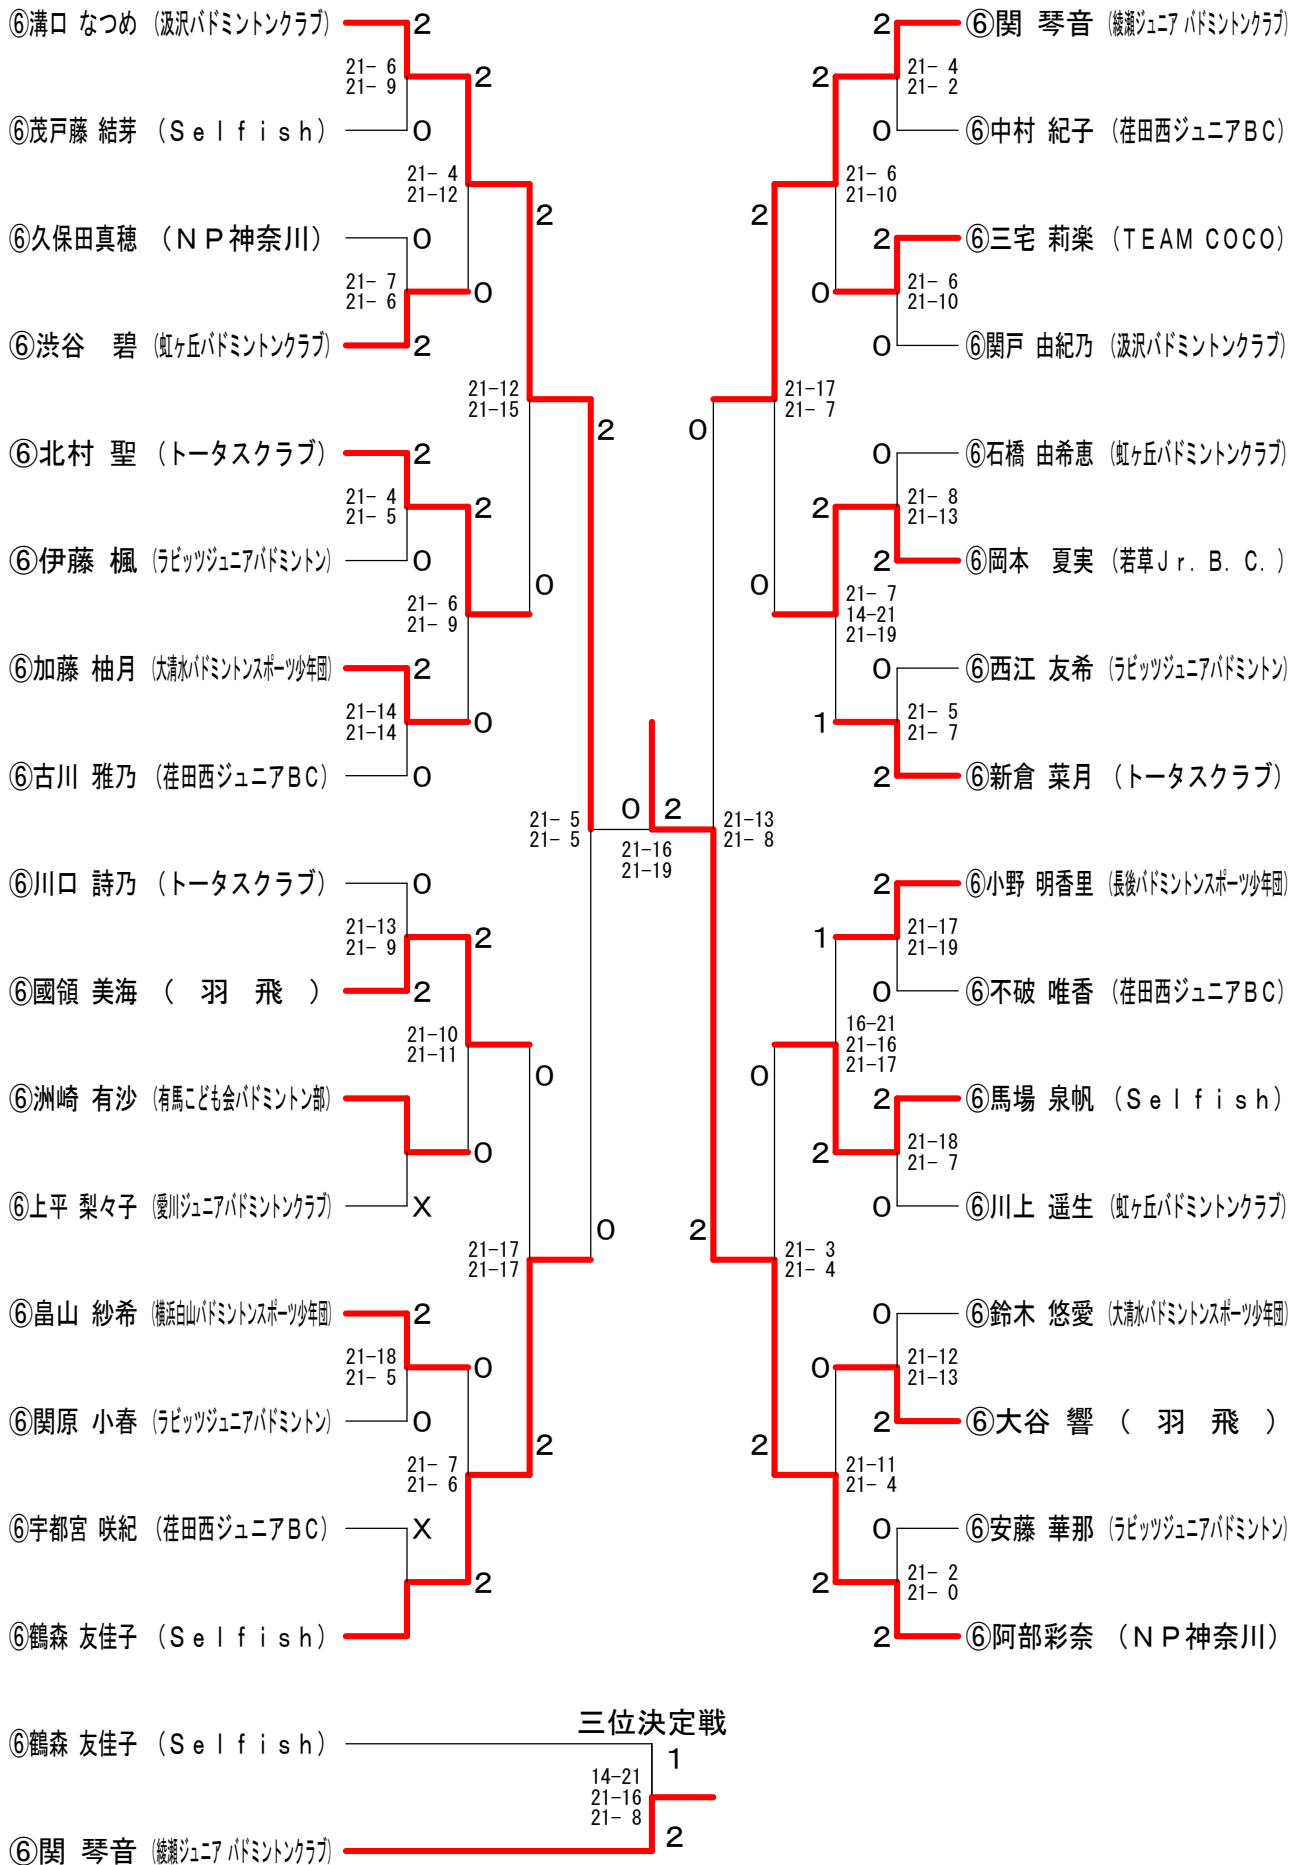

6年男子ダブルス Bブロック	⑥江頭竹時 ⑥仲田康太	⑥眞篠 ⑥及川	⑥高橋 ⑥半澤	勝 敗	順位
⑥江頭竹時 (NP神奈川) ⑥仲田康太	○	○	M 2-0 G 4-0 P 84-47	1	
⑥眞篠 萌斗 (柿生JBC) ⑥及川 士温	×	○	M 1-1 G 2-3 P 92-91	2	
⑥高橋 海斗 (荏田西ジュニアBC) ⑥半澤 樹	×	×	M 0-2 G 1-4 P 65-103	3	

6年男子ダブルス 決勝トーナメント

第21回全国小学生バドミントン選手権大会関東地区予選会

平成24年8月26日 綾瀬市民スポーツセンター

4年以下男子シングルス

4年以下男子ダブルス	④末永逸貴 ④江頭桜空	②平本正樹 ②山本宗汰	②田中魁 ②成勢朝陽	④吉井 ④伊藤	勝 敗	順位
④末永逸貴 (NP神奈川) ④江頭桜空	○	○	○	M 3-0 G 6-0 P 126-32	1	
②平本正樹 (NP神奈川) ②山本宗汰	× 2-21 3-21	○	× 21-11 11-21 17-21	M 1-2 G 2-4 P 75-104	3	
②田中魁 (NP神奈川) ②成勢朝陽	× 4-21 4-21	× 11-21 9-21	○ 12-21 4-21	M 0-3 G 0-6 P 44-126	4	
④吉井 智秋 (串川育成会) ④伊藤 太樹	× 10-21 9-21	○ 21-11 21-17	○ 21-12 21-4	M 2-1 G 4-2 P 103-86	2	

第21回全国小学生バドミントン選手権大会関東地区予選会

平成24年8月26日 綾瀬市民スポーツセンター

6年女子シングルス

第21回全国小学生バドミントン選手権大会関東地区予選会

平成24年8月26日 綾瀬市民スポーツセンター

5年女子シングルス

三位決定戦

第21回全国小学生バドミントン選手権大会関東地区予選会

平成24年8月26日 綾瀬市民スポーツセンター

4年以下女子ダブルス