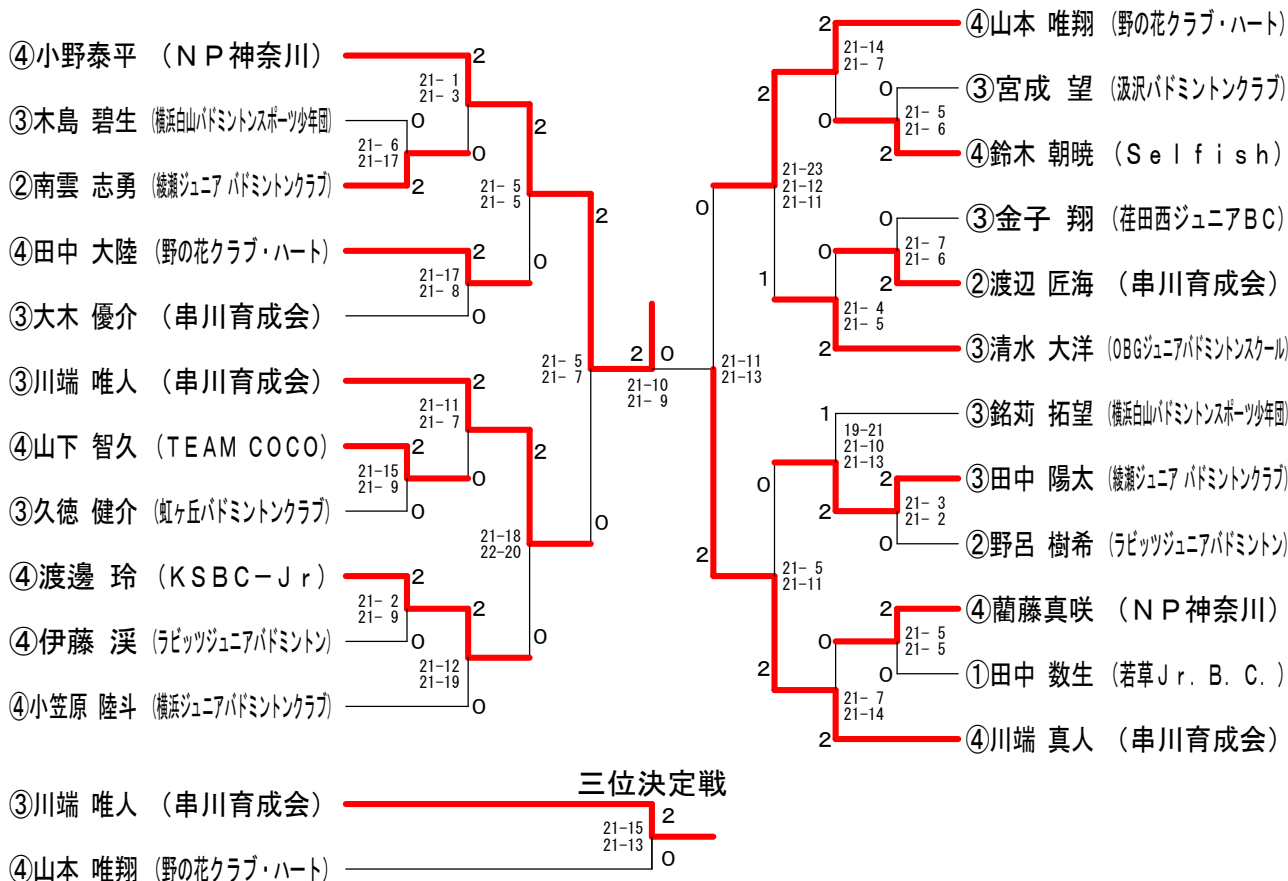

6年男子ダブルス Bブロック	⑥江頭竹時 ⑥仲田康太	⑥眞篠 ⑥及川	⑥高橋 ⑥半澤	勝 敗	順位
⑥江頭竹時 (NP神奈川) ⑥仲田康太	○	○	M 2-0 G 4-0 P 84-47	1	
⑥眞篠 萌斗 (柿生JBC) ⑥及川 士温	×	○	M 1-1 G 2-3 P 92-91	2	
⑥高橋 海斗 (荏田西ジュニアBC) ⑥半澤 樹	×	×	M 0-2 G 1-4 P 65-103	3	

6年男子ダブルス 決勝トーナメント

第21回全国小学生バドミントン選手権大会関東地区予選会

平成24年8月26日 綾瀬市民スポーツセンター

5年男子シングルス

5年男子ダブルス	⑤小室 ④大久保	⑤高田 ⑤齊藤	⑤渡辺 ⑤久保	⑤柳沼直紀 ④安孫子輝忠	勝 敗	順位
⑤小室 直椰 ④大久保 智也 (綾瀬ジュニアバドミントンクラブ)	○	○	○	M 3-0 G 6-0 P 126-33	1	
⑤高田 侑弥 ⑤齊藤 秀平 (ラビッツジュニアバドミントン)	×	×	×	M 0-3 G 0-6 P 67-126	4	
⑤渡辺 純平 ⑤久保 翔輝 (もえぎ野ジュニアB. C)	×	○	○	M 2-1 G 4-2 P 97-95	2	
⑤柳沼直紀 ④安孫子輝忠 (NP神奈川)	×	○	×	M 1-2 G 2-4 P 80-116	3	

第21回全国小学生バドミントン選手権大会関東地区予選会

平成24年8月26日 綾瀬市民スポーツセンター

4年以下男子シングルス

4年以下男子ダブルス	④末永逸貴 ④江頭桜空	②平本正樹 ②山本宗汰	②田中魁 ②成勢朝陽	④吉井 ④伊藤	勝 敗	順位
④末永逸貴 (NP神奈川) ④江頭桜空	○	○	○	M 3-0 G 6-0 P 126-32	1	
②平本正樹 (NP神奈川) ②山本宗汰	× 2-21 3-21	○	× 21-11 11-21 17-21	M 1-2 G 2-4 P 75-104	3	
②田中魁 (NP神奈川) ②成勢朝陽	× 4-21 4-21	× 11-21 9-21	○ 12-21 4-21	M 0-3 G 0-6 P 44-126	4	
④吉井 智秋 (串川育成会) ④伊藤 太樹	× 10-21 9-21	○ 21-11 21-17	○ 21-12 21-4	M 2-1 G 4-2 P 103-86	2	

平成24年8月26日 綾瀬市民スポーツセンター

4年以下女子ダブルス