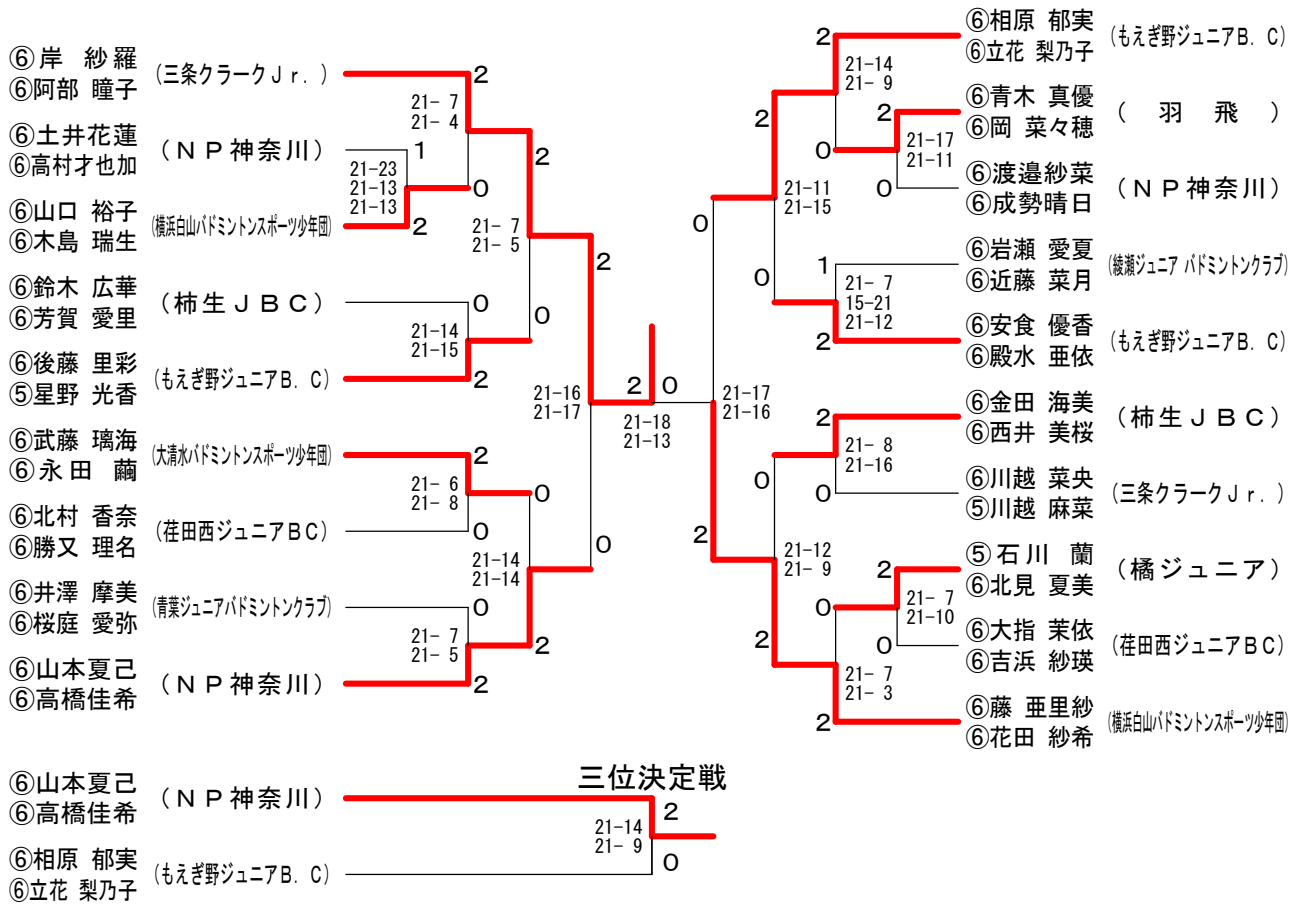

6年男子ダブルス Bブロック	⑥江頭竹時 ⑥仲田康太	⑥眞篠 ⑥及川	⑥高橋 ⑥半澤	勝 敗	順位
⑥江頭竹時 (NP神奈川) ⑥仲田康太	○	○	M 2-0 G 4-0 P 84-47	1	
⑥眞篠 萌斗 (柿生JBC) ⑥及川 士温	×	○	M 1-1 G 2-3 P 92-91	2	
⑥高橋 海斗 (荏田西ジュニアBC) ⑥半澤 樹	×	×	M 0-2 G 1-4 P 65-103	3	

6年男子ダブルス 決勝トーナメント

第21回全国小学生バドミントン選手権大会関東地区予選会

平成24年8月26日 綾瀬市民スポーツセンター

6年女子シングルス

第21回全国小学生バドミントン選手権大会関東地区予選会

平成24年8月26日 綾瀬市民スポーツセンター

5年女子シングルス

三位決定戦

第21回全国小学生バドミントン選手権大会関東地区予選会

平成24年8月26日 綾瀬市民スポーツセンター

4年以下女子シングルス

三位決定戦

第21回全国小学生バドミントン選手権大会関東地区予選会

平成24年8月26日 綾瀬市民スポーツセンター

6年女子ダブルス

5年女子ダブルス

第21回全国小学生バドミントン選手権大会関東地区予選会

平成24年8月26日 綾瀬市民スポーツセンター

4年以下女子ダブルス