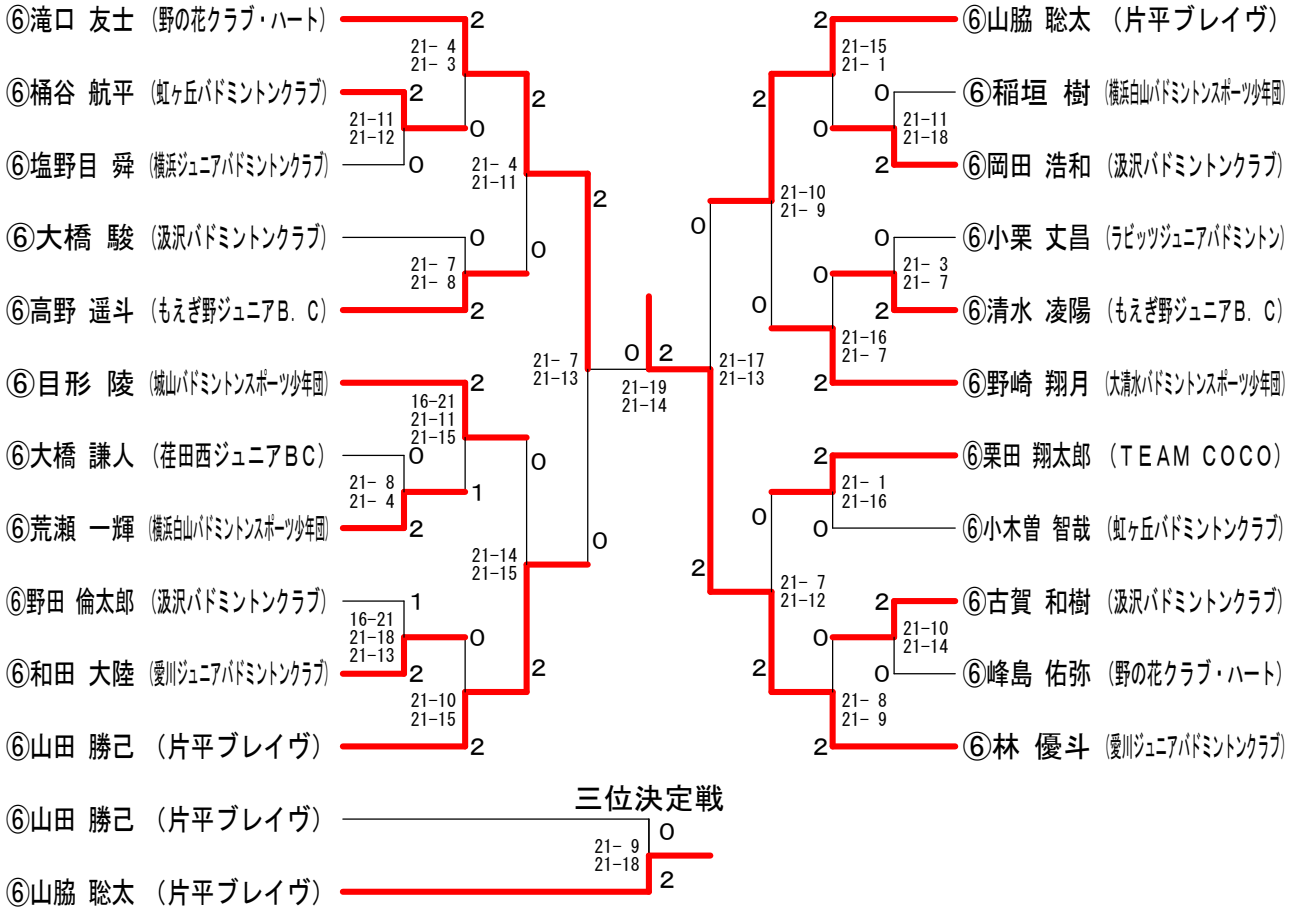

第21回全国小学生バドミントン選手権大会関東地区予選会

平成24年8月26日 綾瀬市民スポーツセンター

6年男子シングルス

6年男子ダブルス Aブロック	⑥香月 ⑤寛村	⑥今西 ⑥野口	⑥鈴木雄大 ⑤平本錦樹	勝 敗	順位
⑥香月 海渡 (Team RISE) ⑤寛村 龍之介	○	×	M 1-1 G 2-2 P 76-53	2	
⑥今西 笙 (南馬こども会バドミントン部) ⑥野口 祐希	×	○	M 0-2 G 0-4 P 21-84	3	
⑥鈴木雄大 (NP神奈川) ⑤平本錦樹	○	○	M 2-0 G 4-0 P 84-44	1	

6年男子ダブルス Bブロック	⑥江頭竹時 ⑥仲田康太	⑥眞篠 ⑥及川	⑥高橋 ⑥半澤	勝 敗	順位
⑥江頭竹時 (NP神奈川) ⑥仲田康太	○	○	M 2-0 G 4-0 P 84-47	1	
⑥眞篠 萌斗 (柿生JBC) ⑥及川 士温	×	○	M 1-1 G 2-3 P 92-91	2	
⑥高橋 海斗 (荏田西ジュニアBC) ⑥半澤 樹	×	×	M 0-2 G 1-4 P 65-103	3	

6年男子ダブルス 決勝トーナメント

第21回全国小学生バドミントン選手権大会関東地区予選会

平成24年8月26日 綾瀬市民スポーツセンター

5年男子シングルス

5年男子ダブルス	⑤小室 ④大久保	⑤高田 ⑤齊藤	⑤渡辺 ⑤久保	⑤柳沼直紀 ④安孫子輝忠	勝 敗	順位
⑤小室 直椰 ④大久保 智也 (綾瀬ジュニアバドミントンクラブ)	○	○	○	M 3-0 G 6-0 P 126-33	1	
⑤高田 侑弥 ⑤齊藤 秀平 (ラビッツジュニアバドミントン)	×	×	×	M 0-3 G 0-6 P 67-126	4	
⑤渡辺 純平 ⑤久保 翔輝 (もえぎ野ジュニアB. C)	×	○	○	M 2-1 G 4-2 P 97-95	2	
⑤柳沼直紀 ④安孫子輝忠 (NP神奈川)	×	○	×	M 1-2 G 2-4 P 80-116	3	

平成24年8月26日 綾瀬市民スポーツセンター

4年以下女子ダブルス