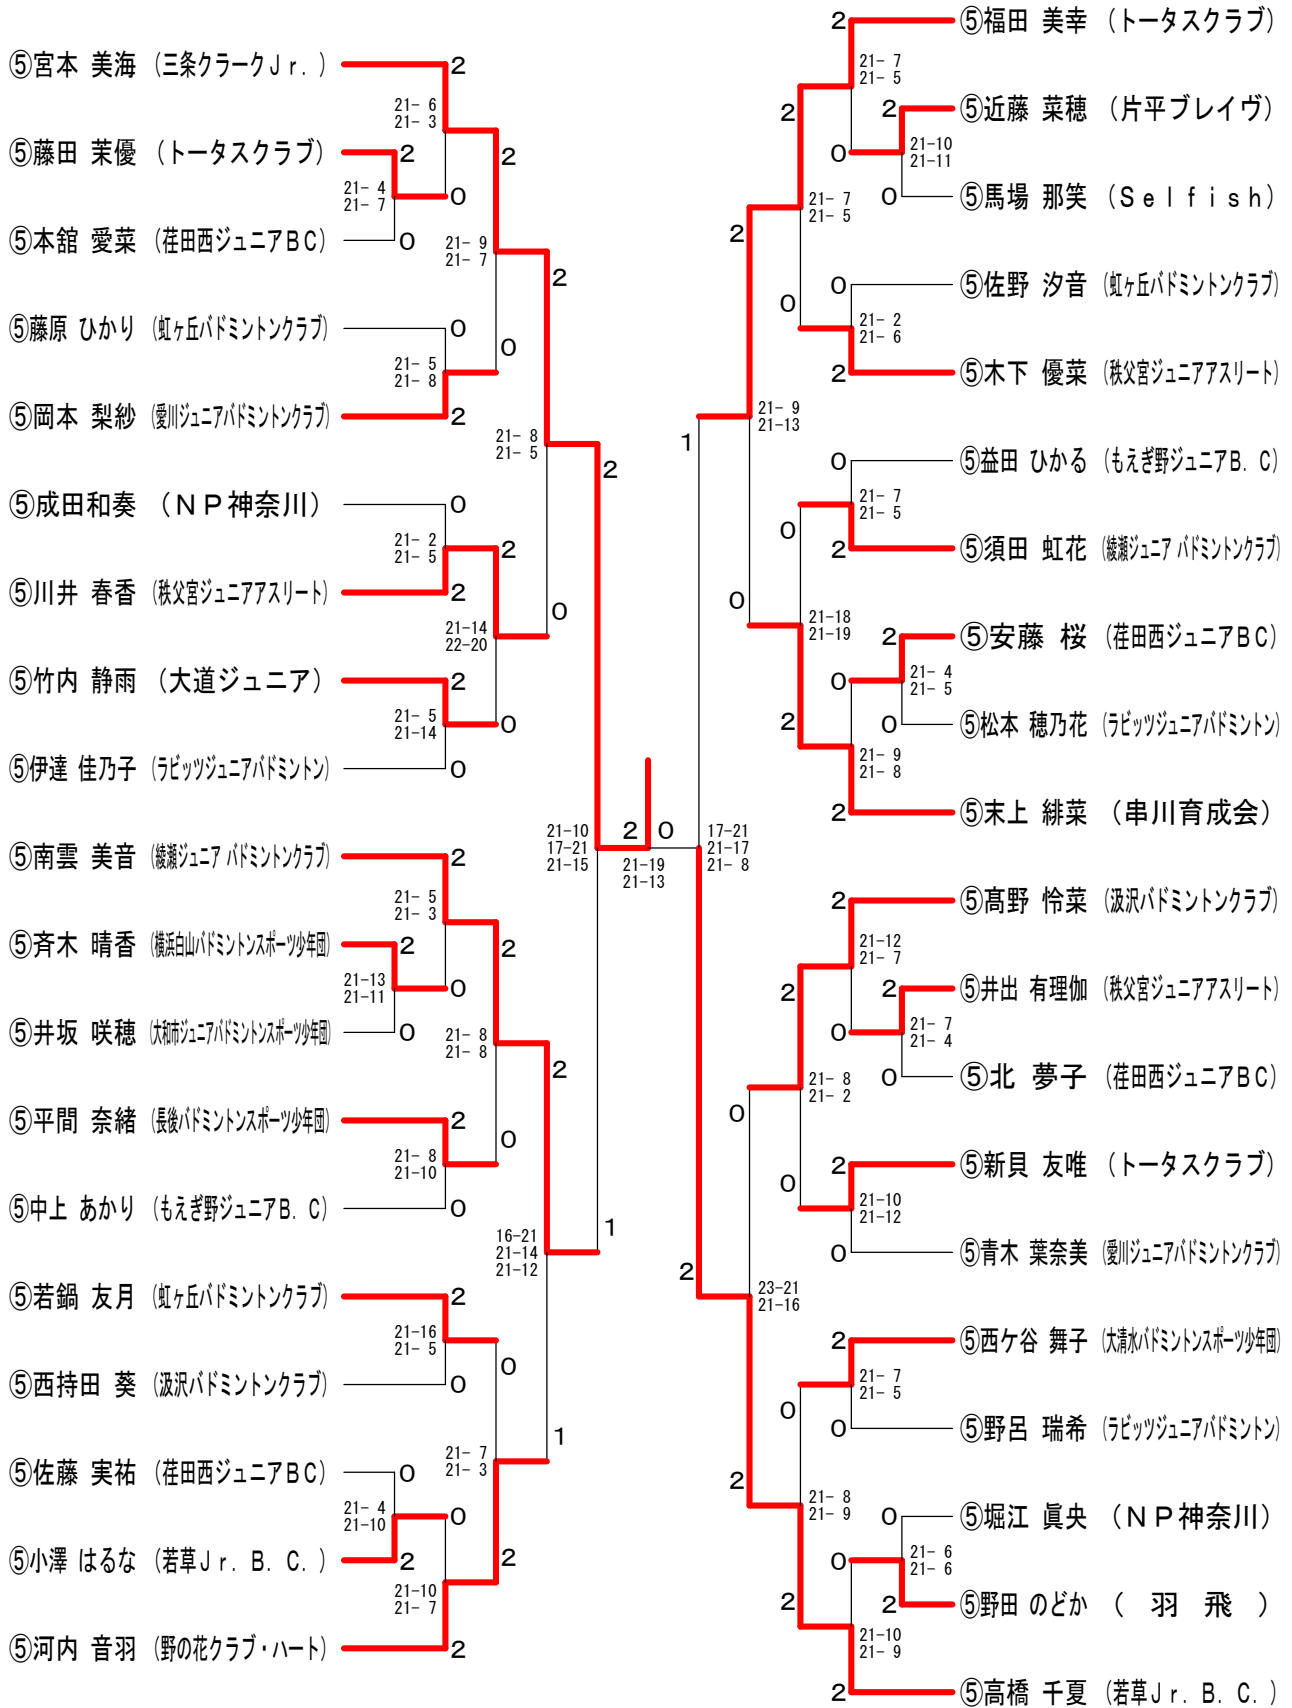

6年男子ダブルス Bブロック	⑥江頭竹時 ⑥仲田康太	⑥眞篠 ⑥及川	⑥高橋 ⑥半澤	勝 敗	順位
⑥江頭竹時 (NP神奈川) ⑥仲田康太	○	○	M 2-0 G 4-0 P 84-47	1	
⑥眞篠 萌斗 (柿生JBC) ⑥及川 士温	×	○	M 1-1 G 2-3 P 92-91	2	
⑥高橋 海斗 (荏田西ジュニアBC) ⑥半澤 樹	×	×	M 0-2 G 1-4 P 65-103	3	

6年男子ダブルス 決勝トーナメント

第21回全国小学生バドミントン選手権大会関東地区予選会

平成24年8月26日 綾瀬市民スポーツセンター

6年女子シングルス

第21回全国小学生バドミントン選手権大会関東地区予選会

平成24年8月26日 綾瀬市民スポーツセンター

5年女子シングルス

三位決定戦

第21回全国小学生バドミントン選手権大会関東地区予選会

平成24年8月26日 綾瀬市民スポーツセンター

4年以下女子シングルス

三位決定戦

第21回全国小学生バドミントン選手権大会関東地区予選会

平成24年8月26日 綾瀬市民スポーツセンター

6年女子ダブルス

5年女子ダブルス

第21回全国小学生バドミントン選手権大会関東地区予選会

平成24年8月26日 綾瀬市民スポーツセンター

4年以下女子ダブルス