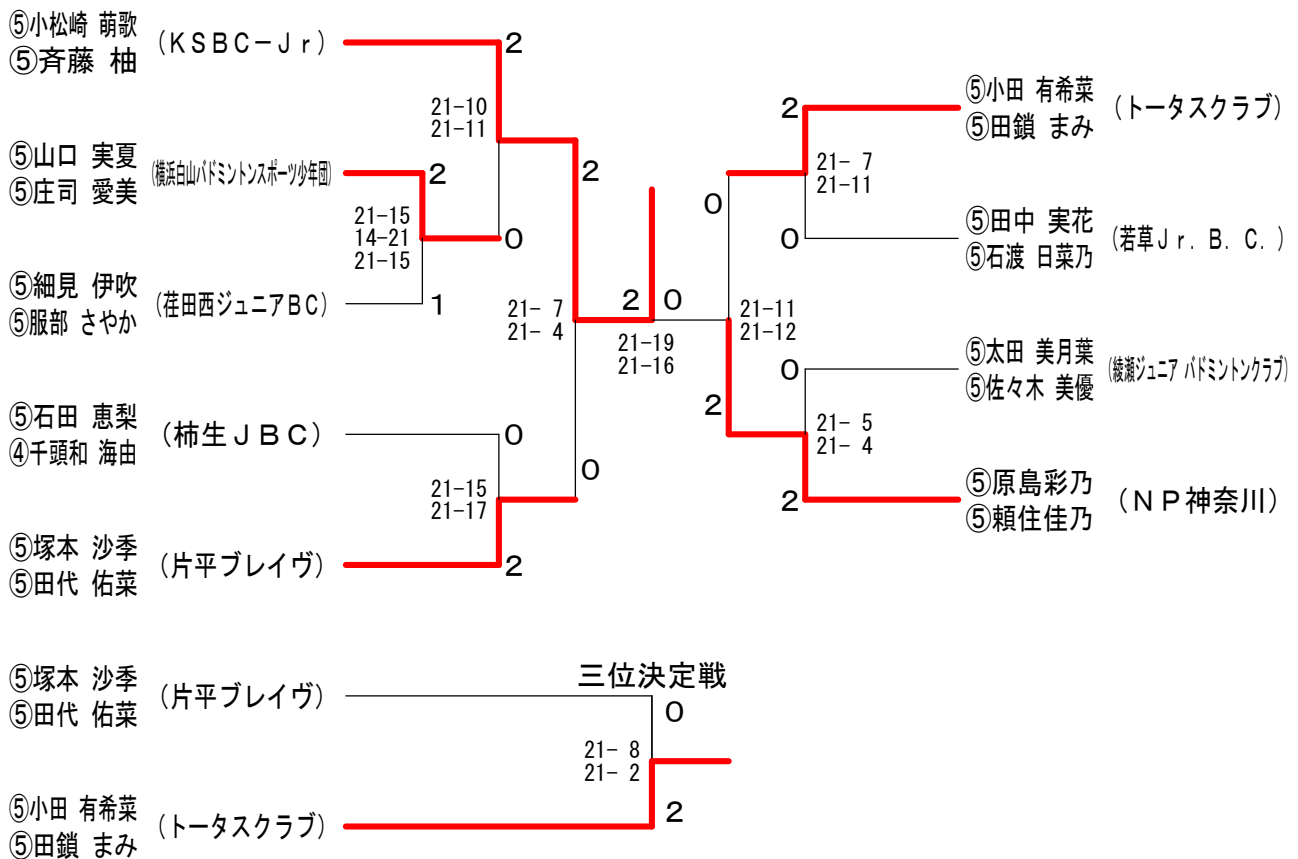

6年男子ダブルス Bブロック	⑥江頭竹時 ⑥仲田康太	⑥眞篠 ⑥及川	⑥高橋 ⑥半澤	勝 敗	順位
⑥江頭竹時 (NP神奈川) ⑥仲田康太	○	○	M 2-0 G 4-0 P 84-47	1	
⑥眞篠 萌斗 (柿生JBC) ⑥及川 士温	×	○	M 1-1 G 2-3 P 92-91	2	
⑥高橋 海斗 (荏田西ジュニアBC) ⑥半澤 樹	×	×	M 0-2 G 1-4 P 65-103	3	

6年男子ダブルス 決勝トーナメント

第21回全国小学生バドミントン選手権大会関東地区予選会

平成24年8月26日 綾瀬市民スポーツセンター

6年女子シングルス

第21回全国小学生バドミントン選手権大会関東地区予選会

平成24年8月26日 綾瀬市民スポーツセンター

5年女子シングルス

三位決定戦

第21回全国小学生バドミントン選手権大会関東地区予選会

平成24年8月26日 綾瀬市民スポーツセンター

4年以下女子シングルス

三位決定戦

第21回全国小学生バドミントン選手権大会関東地区予選会

平成24年8月26日 綾瀬市民スポーツセンター

6年女子ダブルス

5年女子ダブルス

第21回全国小学生バドミントン選手権大会関東地区予選会

平成24年8月26日 綾瀬市民スポーツセンター

4年以下女子ダブルス