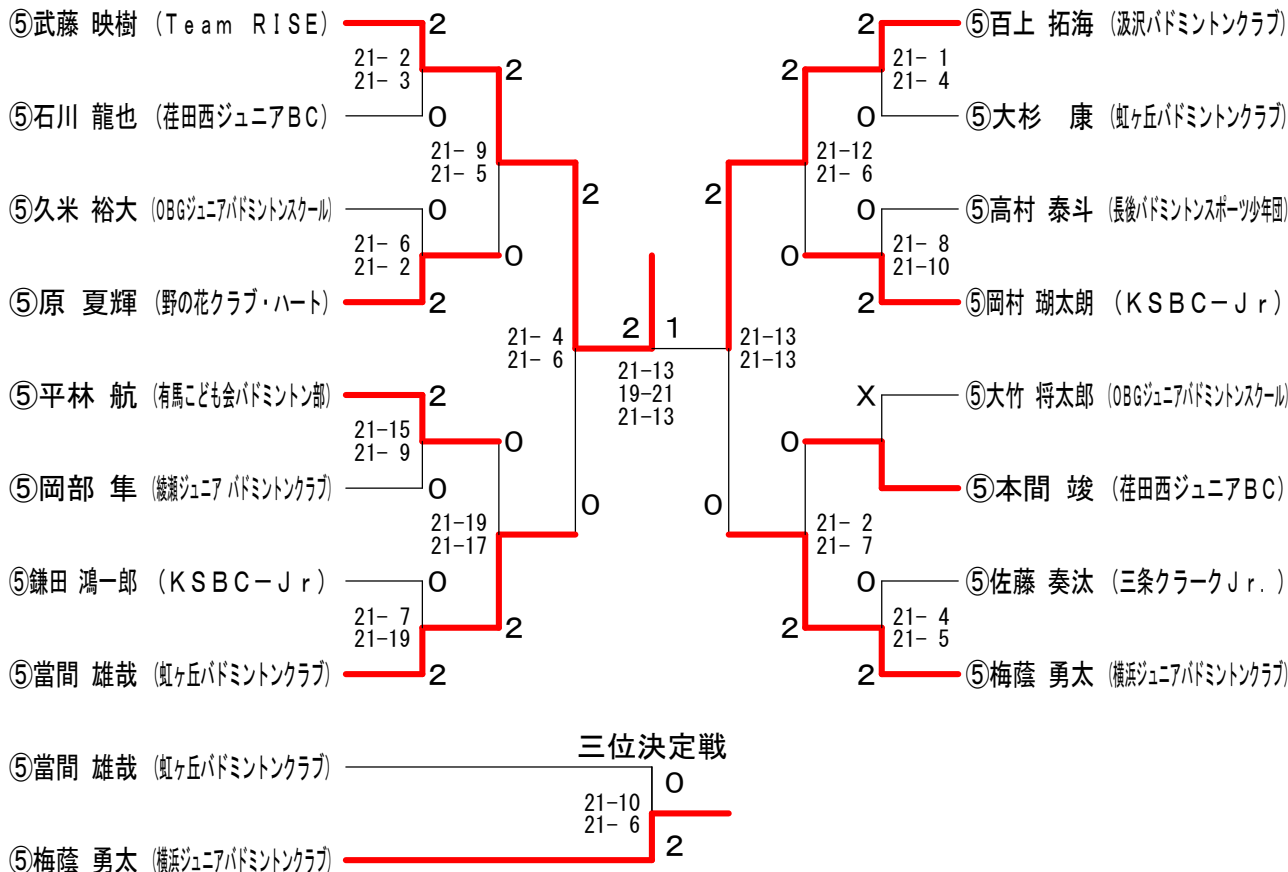

第21回全国小学生バドミントン選手権大会関東地区予選会

平成24年8月26日 綾瀬市民スポーツセンター

6年男子シングルス

6年男子ダブルス Aブロック	⑥香月 ⑤寛村	⑥今西 ⑥野口	⑥鈴木雄大 ⑤平本錦樹	勝 敗	順位
⑥香月 海渡 (Team RISE) ⑤寛村 龍之介	○	×	M 1-1 G 2-2 P 76-53	2	
⑥今西 笙 (南馬こども会バドミントン部) ⑥野口 祐希	×	○	M 0-2 G 0-4 P 21-84	3	
⑥鈴木雄大 (NP神奈川) ⑤平本錦樹	○	○	M 2-0 G 4-0 P 84-44	1	

6年男子ダブルス Bブロック	⑥江頭竹時 ⑥仲田康太	⑥眞篠 ⑥及川	⑥高橋 ⑥半澤	勝 敗	順位
⑥江頭竹時 (NP神奈川) ⑥仲田康太	○	○	M 2-0 G 4-0 P 84-47	1	
⑥眞篠 萌斗 (柿生JBC) ⑥及川 士温	×	○	M 1-1 G 2-3 P 92-91	2	
⑥高橋 海斗 (荏田西ジュニアBC) ⑥半澤 樹	×	×	M 0-2 G 1-4 P 65-103	3	

6年男子ダブルス 決勝トーナメント

第21回全国小学生バドミントン選手権大会関東地区予選会

平成24年8月26日 綾瀬市民スポーツセンター

5年男子シングルス

5年男子ダブルス	⑤小室 ④大久保	⑤高田 ⑤齊藤	⑤渡辺 ⑤久保	⑤柳沼直紀 ④安孫子輝忠	勝 敗	順位
⑤小室 直椰 ④大久保 智也 (綾瀬ジュニアバドミントンクラブ)	○	○	○	M 3-0 G 6-0 P 126-33	1	
⑤高田 侑弥 ⑤齊藤 秀平 (ラビッツジュニアバドミントン)	×	×	×	M 0-3 G 0-6 P 67-126	4	
⑤渡辺 純平 ⑤久保 翔輝 (もえぎ野ジュニアB. C)	×	○	○	M 2-1 G 4-2 P 97-95	2	
⑤柳沼直紀 ④安孫子輝忠 (NP神奈川)	×	○	×	M 1-2 G 2-4 P 80-116	3	

第21回全国小学生バドミントン選手権大会関東地区予選会

平成24年8月26日 綾瀬市民スポーツセンター

4年以下男子シングルス

4年以下男子ダブルス	④末永逸貴 ④江頭桜空	②平本正樹 ②山本宗汰	②田中魁 ②成勢朝陽	④吉井 ④伊藤	勝 敗	順位
④末永逸貴 (NP神奈川) ④江頭桜空	○	○	○	M 3-0 G 6-0 P 126-32	1	
②平本正樹 (NP神奈川) ②山本宗汰	× 2-21 3-21	○	× 21-11 11-21 17-21	M 1-2 G 2-4 P 75-104	3	
②田中魁 (NP神奈川) ②成勢朝陽	× 4-21 4-21	× 11-21 9-21	○ 12-21 4-21	M 0-3 G 0-6 P 44-126	4	
④吉井 智秋 (串川育成会) ④伊藤 太樹	× 10-21 9-21	○ 21-11 21-17	○ 21-12 21-4	M 2-1 G 4-2 P 103-86	2	